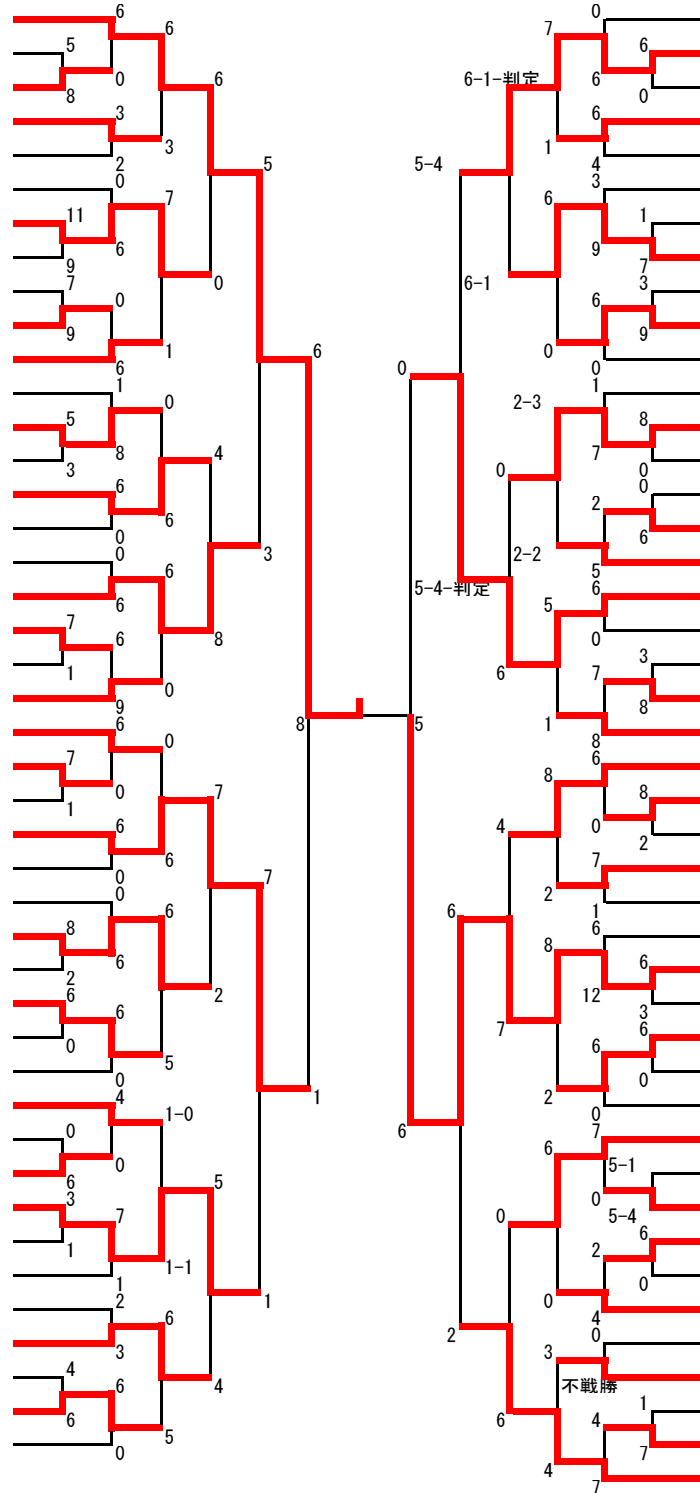

第11回全日本少年少女空手道選手権大会
平成23年8月6日
東京武道館

4年女子組手

1 藤田 るり (京都)		風岡ひなた (栃木)	42
2 望月 玲那 (静岡)		引地 果凜 (宮城)	43
3 鈴木 愛奈 (宮城)		佐々木千夏 (愛媛)	44
4 秋元 怜 (埼玉)		山田 菜月 (兵庫)	45
5 大場菜千香 (福岡)		市村 恵斗 (新潟)	46
6 倉井 凜 (新潟)		二村 桜子 (愛知)	47
7 照井 楓 (岩手)		宮崎 可純 (茨城)	48
8 北薊 優衣 (宮崎)		河原 希美 (鳥取)	49
9 山田 都妃 (群馬)		澤島さくら (京都)	50
10 細田 遥香 (鳥取)		田中ありさ (大分)	51
11 藤澤 美空 (香川)		山内 花菜 (福井)	52
12 谷口 未奈 (奈良)		嘉数 和夏 (沖縄)	53
13 萩原 日向 (東京)		鈴木 杏樹 (北海道)	54
14 名久井萌梨 (北海道)		後藤ひかり (神奈川)	55
15 仲谷 麻矢 (福井)		大畑 安璃 (島根)	56
16 佐藤 姫奈 (福島)		山崎 紗那 (福岡)	57
17 濱野愛里奈 (長野)		奥山 南 (静岡)	58
18 小林 実夢 (三重)		原 彩友香 (千葉)	59
19 池部 真帆 (熊本)		久富 以央李 (奈良)	60
20 露久保麗那 (栃木)		牧野 流果 (山形)	61
21 金本 奈々 (広島)		杉本 まり (山梨)	62
22 中山 音佳 (滋賀)		辻 紫帆 (岐阜)	63
23 肩野 愛弓 (岐阜)		堀江梨々香 (熊本)	64
24 本間 嵯菜 (山形)		財津夕里佳 (長野)	65
25 山野由香子 (佐賀)		竹田 瑞稀 (山口)	66
26 田村 麗奈 (茨城)		坂地 心 (和歌山)	67
27 船本 華穂 (岡山)		竹山 泰菜 (富山)	68
28 今野日南子 (千葉)		高村 美咲 (香川)	69
29 東出 楓夏 (石川)		高橋 萌 (群馬)	70
30 渡邊 望茄 (愛媛)		大森 沢 (福島)	71
31 松原 舞奈 (沖縄)		森本 莉菜 (大阪)	72
32 木村 楓香 (山口)		平 乃亜 (長崎)	73
33 小嶋 亜弥 (神奈川)		谷内 美優 (石川)	74
34 大西 怜奈 (愛知)		野寺 春日 (埼玉)	75
35 下司真莉亜 (富山)		加藤 風香 (三重)	76
36 木下 真衣 (大阪)		定森向日葵 (岡山)	77
37 村上 奈緒 (秋田)		山口 若菜 (滋賀)	78
38 石田 夏鈴 (長崎)		中井 舞 (東京)	79
39 清岡 すず (高知)		小村 佳蓮 (鹿児島)	80
40 尾ノ井羅奈 (兵庫)		大坪 涼 (広島)	81
41 杉本 絵梨 (山梨)		北湯口 鮮 (岩手)	82

第11回全日本少年少女空手道選手権大会
平成23年8月6日
東京武道館

5年女子組手

- 1 澤江 優月 (千葉)
- 2 大江 佑奈 (山形)
- 3 細川 未有 (広島)
- 4 藤田奈保利 (大阪)
- 5 渡部ななみ (愛媛)
- 6 井上 詩那 (福岡)
- 7 武藤 柚奈 (岐阜)
- 8 山川 未央 (埼玉)
- 9 向 紀香 (石川)
- 10 石川莉緒良 (山口)
- 11 齋藤 舞 (和歌山)
- 12 仲村渠湖雪 (沖縄)
- 13 阿部 公香 (宮城)
- 14 大石 美愛 (長野)
- 15 奥田 瑞希 (神奈川)
- 16 久保 亜月 (香川)
- 17 石塚 萌 (栃木)
- 18 吉田 千笑 (鳥取)
- 19 川原 未羽 (宮崎)
- 20 梅田 帆香 (奈良)
- 21 勝田 佳琳 (愛知)
- 22 西島 菜恵 (富山)
- 23 井上 美久 (滋賀)
- 24 日野あすか (島根)
- 25 千葉 美月 (静岡)
- 26 吉本 弥礼 (群馬)
- 27 磯部 菜里 (大分)
- 28 田中 里苑 (兵庫)
- 29 包国 沙奈 (高知)
- 30 佐合みなみ (東京)
- 31 草刈 滯那 (福島)
- 32 田中優里奈 (福井)
- 33 松永 梨歩 (長崎)
- 34 牧野 沙耶 (三重)
- 35 定森花乃音 (岡山)
- 36 土岡亜緒衣 (京都)
- 37 白井仁衣菜 (山梨)
- 38 加藤みちか (岩手)
- 39 吉川 未希 (新潟)
- 40 野崎 愛結 (北海道)
- 41 早瀬日菜乃 (熊本)
- 42 飯島 真生 (茨城)
- 43 新開 未玖 (徳島)