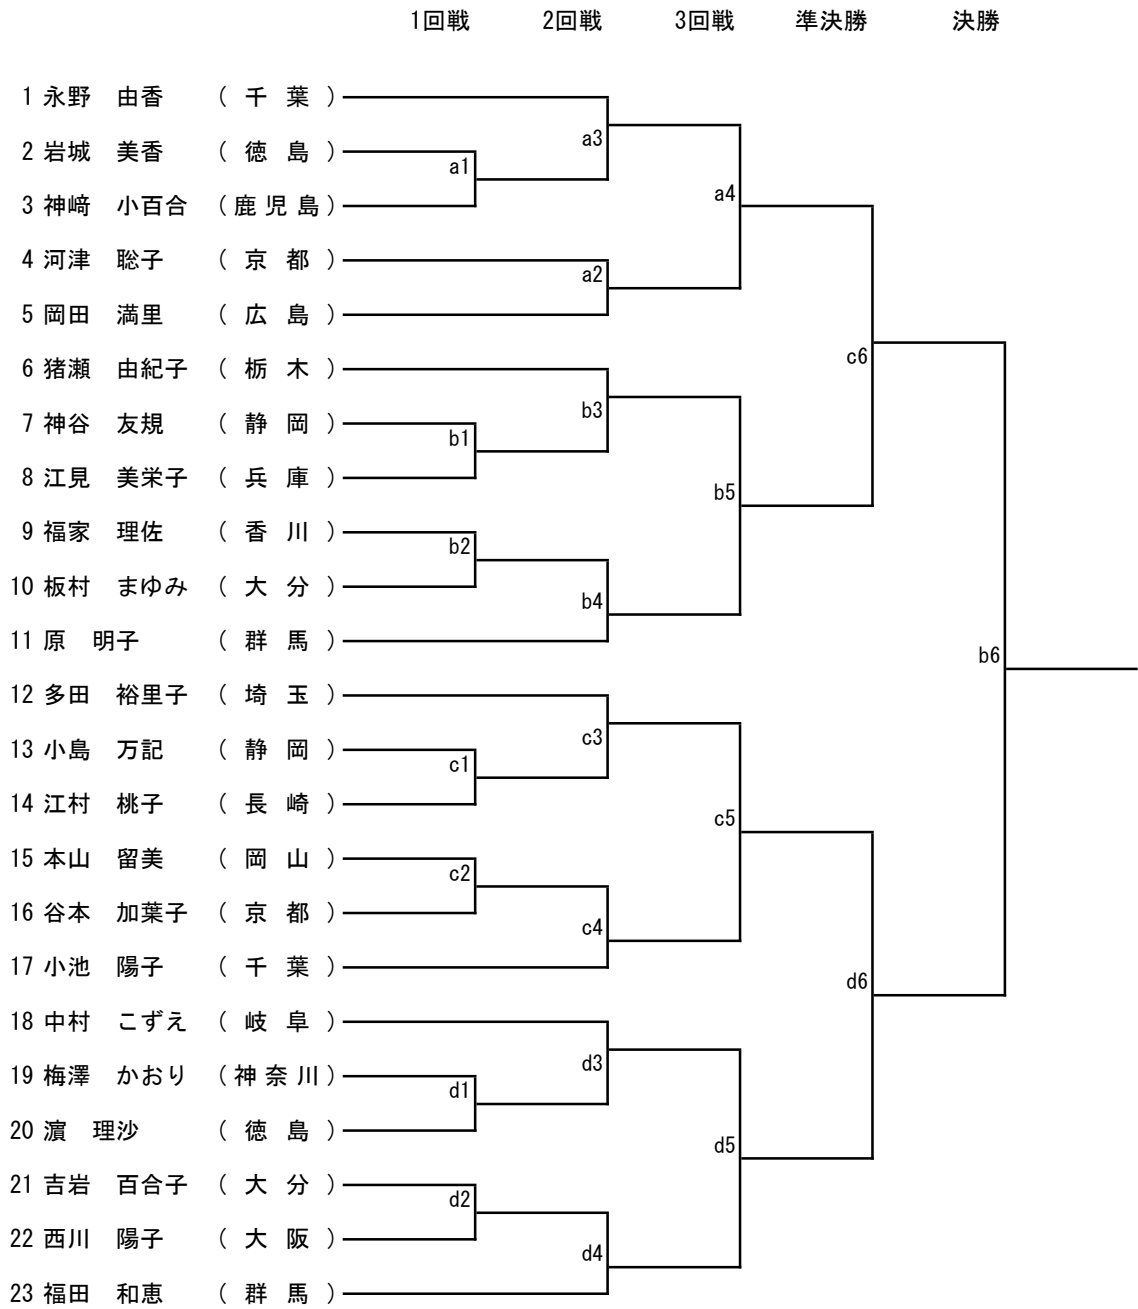

女子 [組手1部] (35歳～39歳)

女子 [組手2部] (40歳～44歳)

女子 [組手3部] (45歳～49歳)

女子 [組手4部] (50歳～54歳)

女子 [組手5部] (55歳以上)