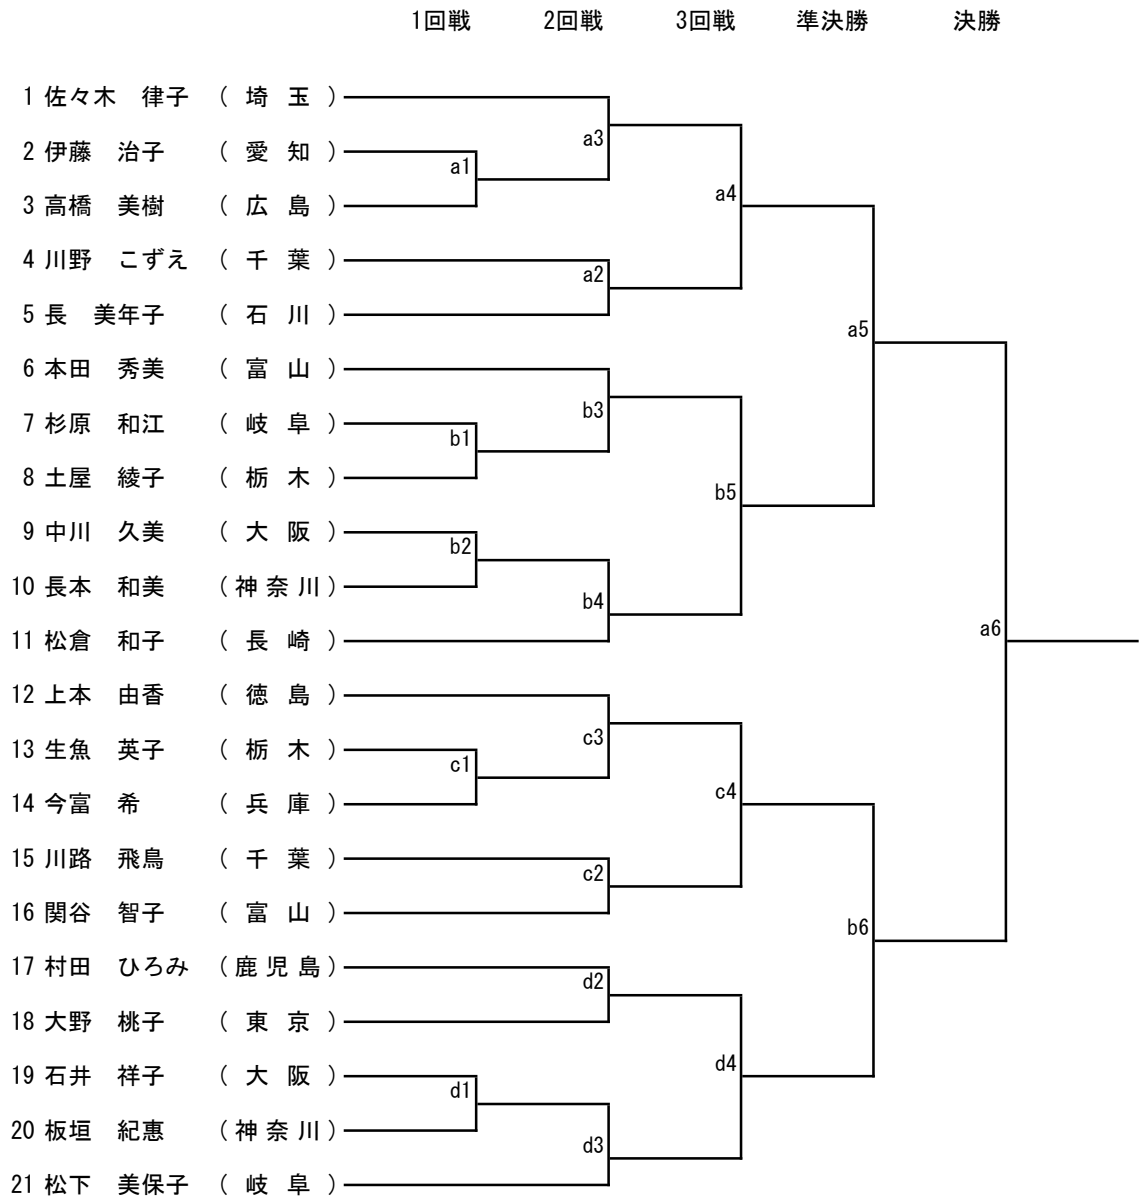

女子 [組手1部] (35歳～39歳)

女子 [組手2部] (40歳～44歳)

女子 [組手3部] (45歳～49歳)

女子 [組手4部] (50歳～54歳)

女子 [組手5部] (55歳以上)