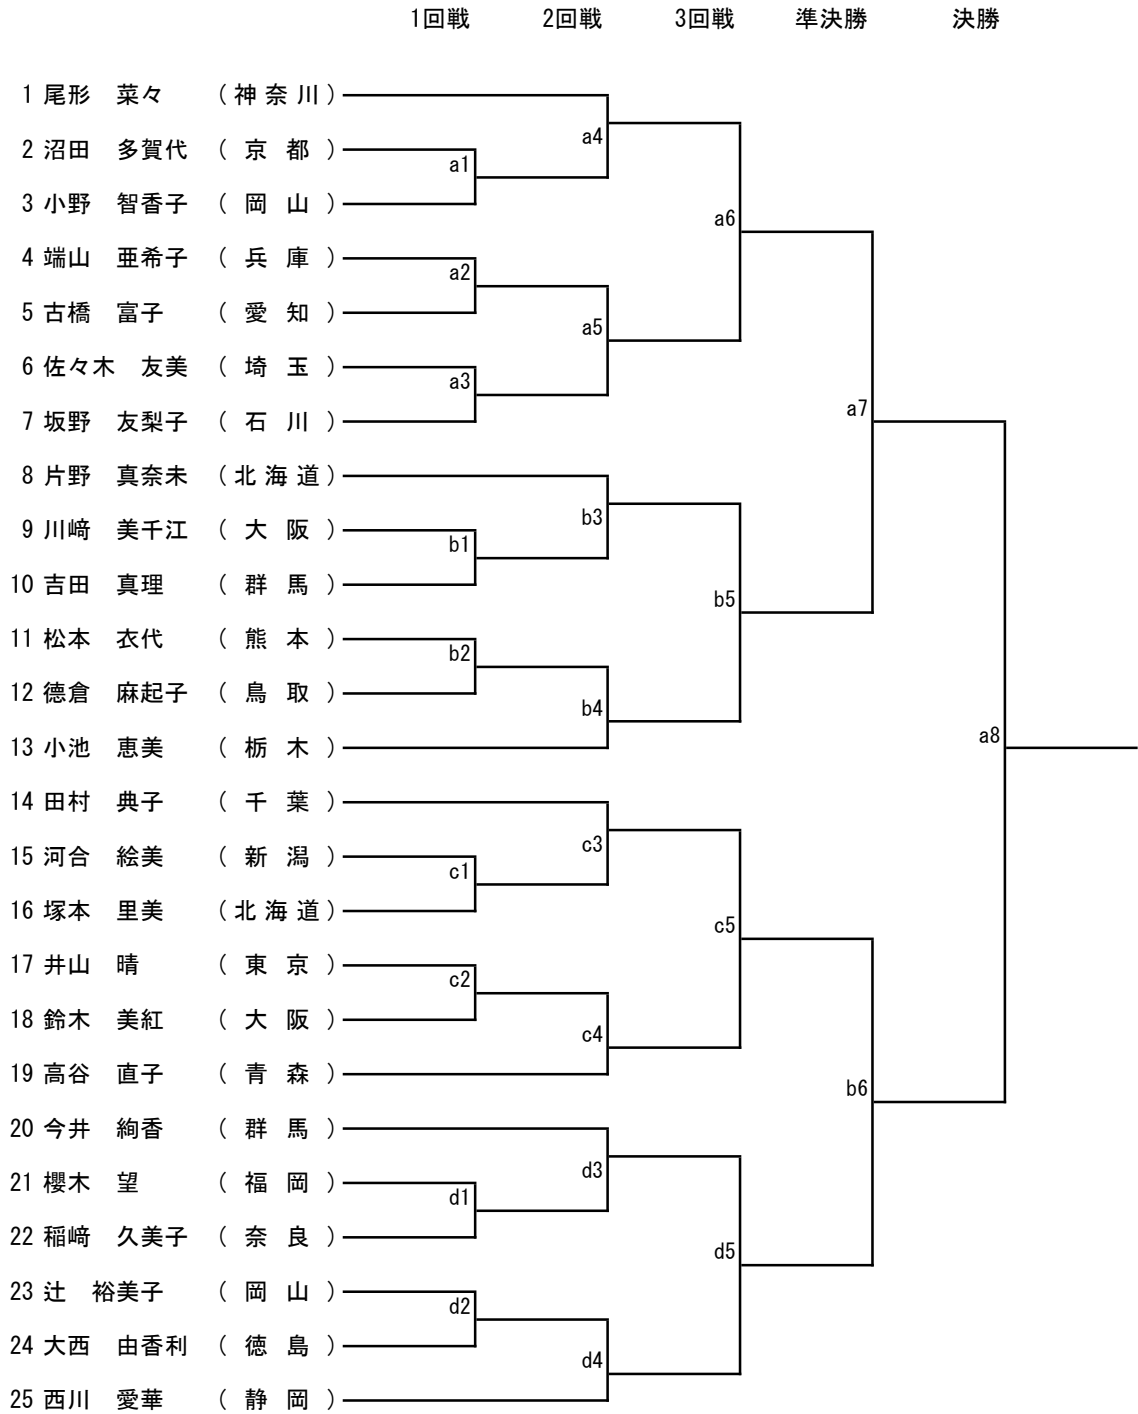

女子 [組手1部] (35歳～39歳)

女子 [組手2部] (40歳～44歳)

女子 [組手3部] (45歳～49歳)

女子 [組手4部] (50歳～54歳)

女子 [組手5部] (55歳以上)