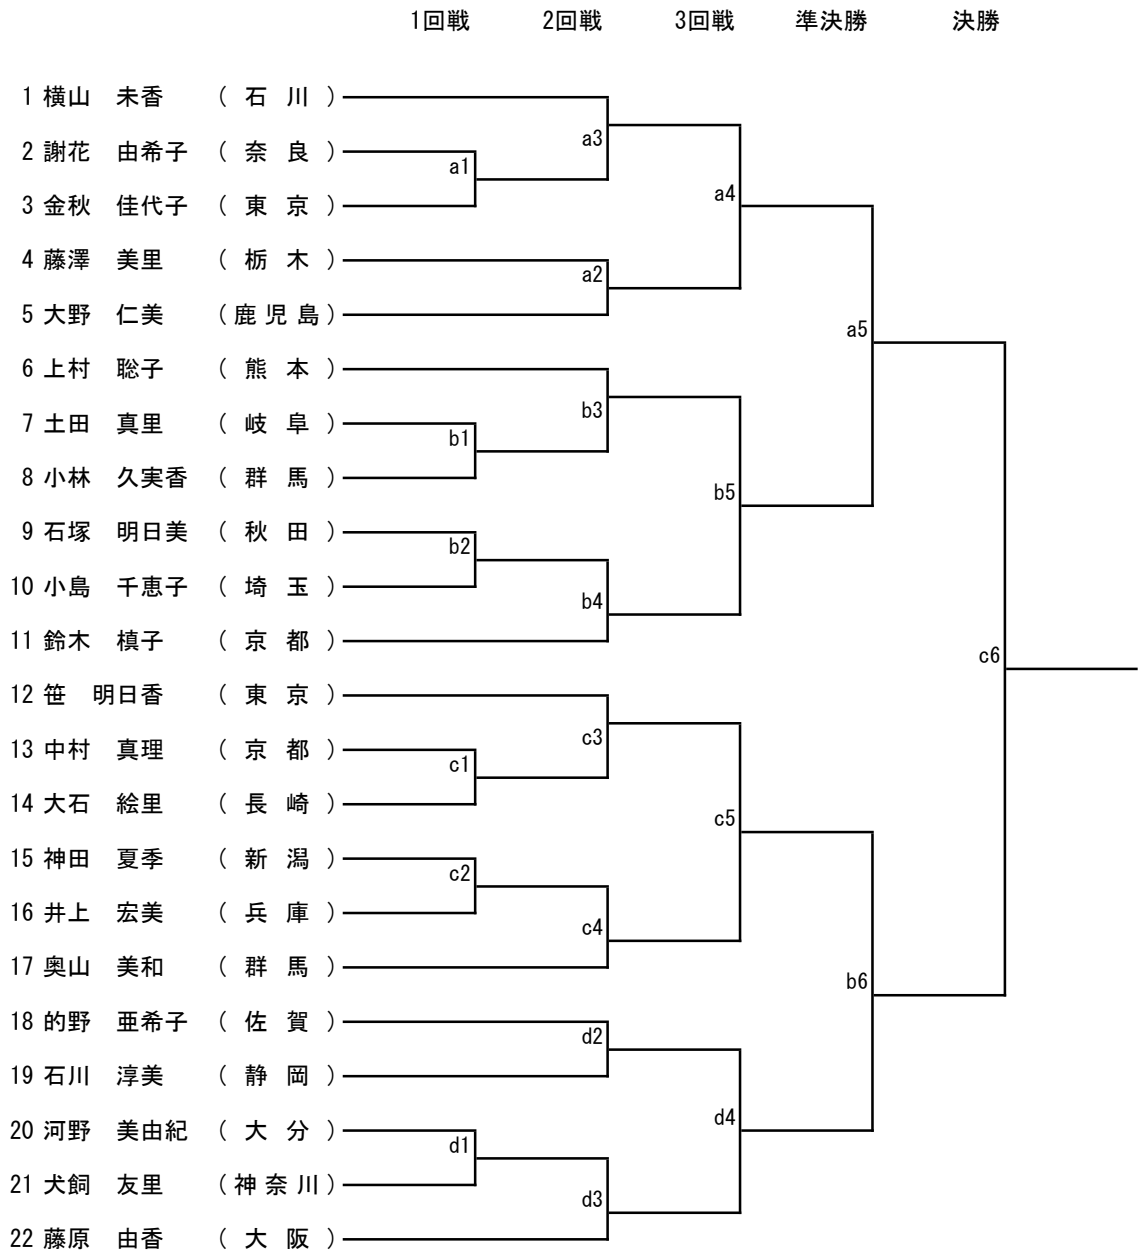

女子 [組手1部] (35歳～39歳)

女子 [組手2部] (40歳～44歳)

女子 [組手3部] (45歳～49歳)

女子 [組手4部] (50歳～54歳)

女子 [組手5部] (55歳以上)