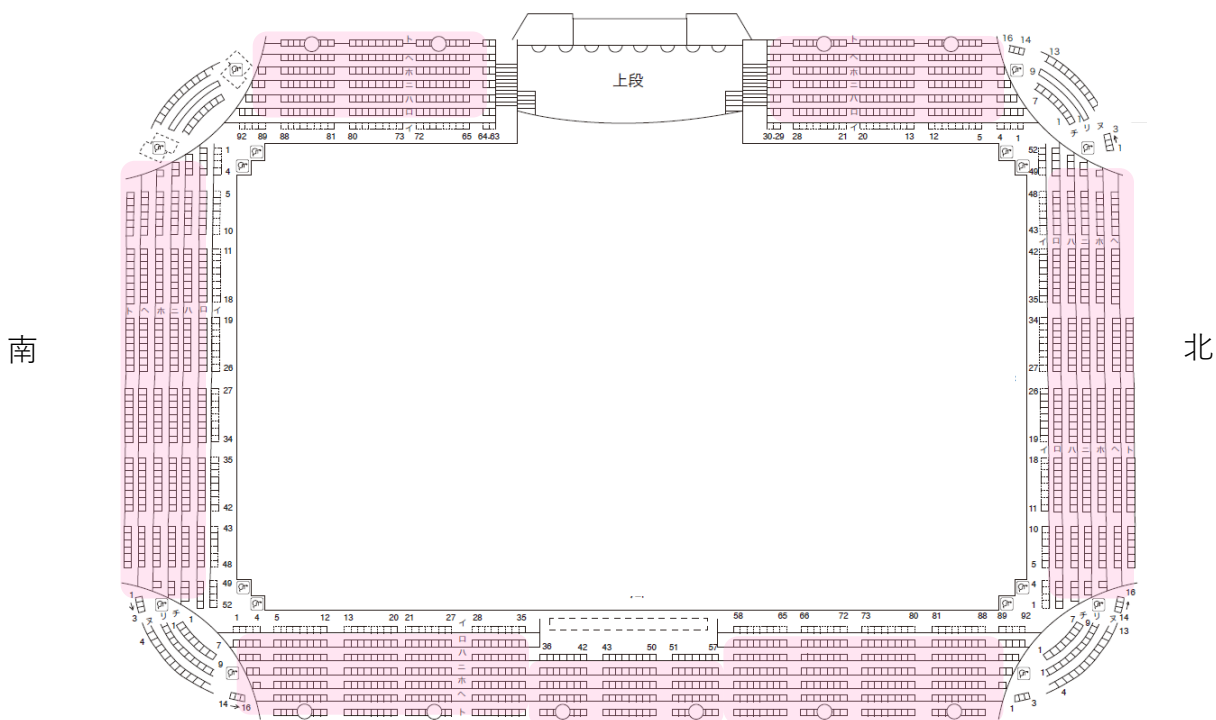

2階席 座席図 前列席の使用不可、手摺には触れないこと、隣席の席を空けて使用する。

競技中の座席（席の指定はなし）

表彰式の座席 正面側に移動

表彰式が終了まで 次の部の選手待機席