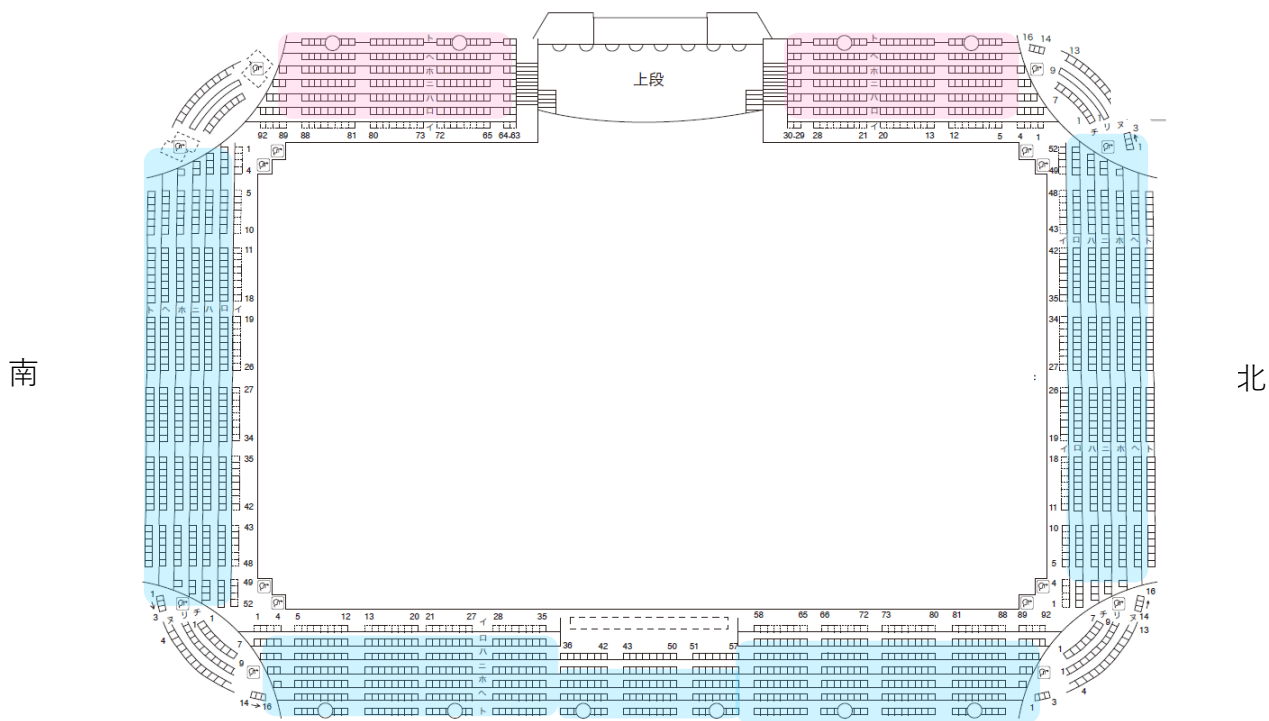

2階席 座席図 前列席の使用不可、手摺には触れないこと、隣席の席を空けて使用する。

競技中の座席（席の指定はなし）

表彰式の座席 正面側に移動

表彰式が終了まで 次の部の選手待機席