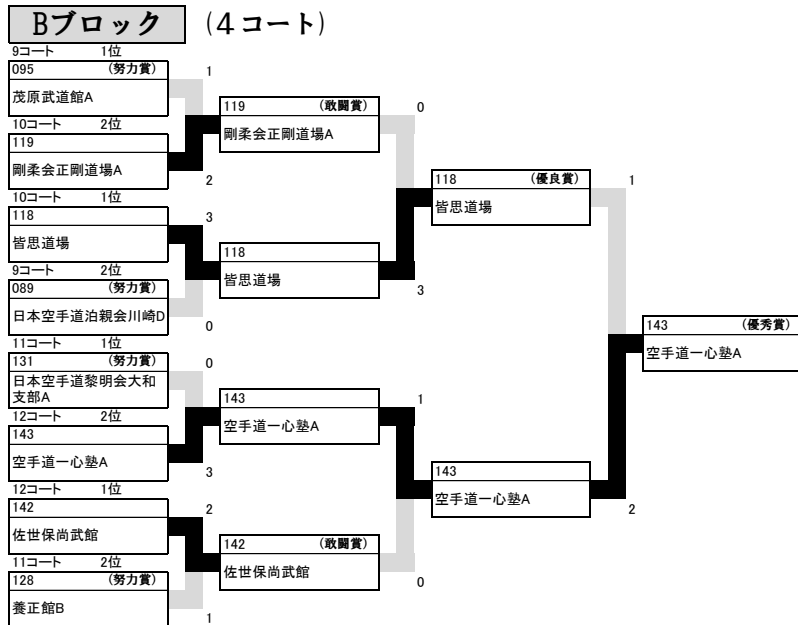

決勝トーナメント 小学校5・6年生の部

小学校5・6年生の部 (Aブロック)

	チーム名	都道府県名
優秀賞	全日本空手道一友会A	東京都
優良賞	川口空手アカデミー	埼玉県
敢闘賞	剛柔会相模館A	神奈川県
	蒼鷹会 空手道教室	東京都

小学校5・6年生の部 (Bブロック)

	チーム名	都道府県名
優秀賞	空手道一心塾A	千葉県
優良賞	皆思道場	東京都
敢闘賞	剛柔会正剛道場A	静岡県
	佐世保尚武館	長崎県