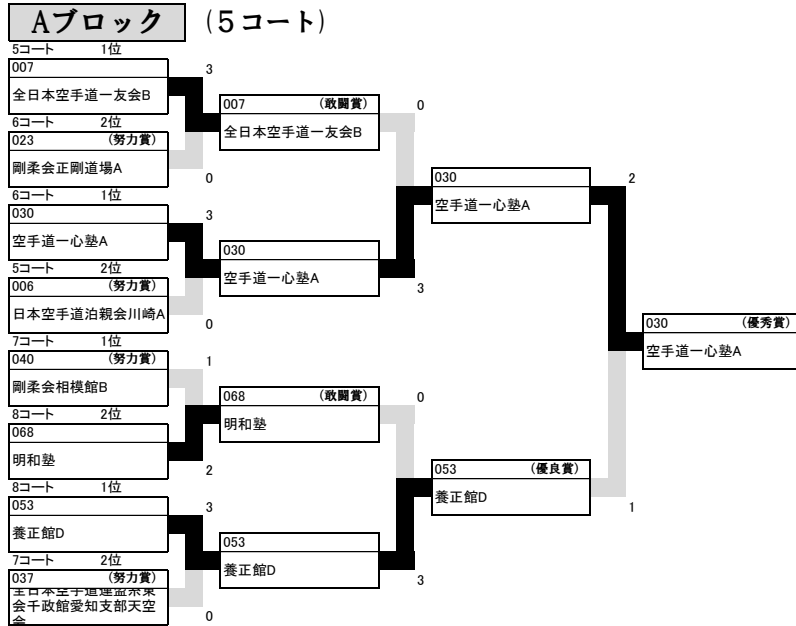

決勝トーナメント 小学校3・4年生の部

小学校3・4年生の部 (Aブロック)

	チーム名	都道府県名
優秀賞	空手道一心塾A	千葉県
優良賞	養正館D	静岡県
敢闘賞	全日本空手道一友会B	東京都
	明和塾	群馬県

小学校3・4年生の部 (Bブロック)

	チーム名	都道府県名
優秀賞	全日本空手道一友会A	東京都
優良賞	日本空手道道場会川口マリン空手クラブC	埼玉県
敢闘賞	剛柔流空手道錬心会	埼玉県
	養正館C	静岡県