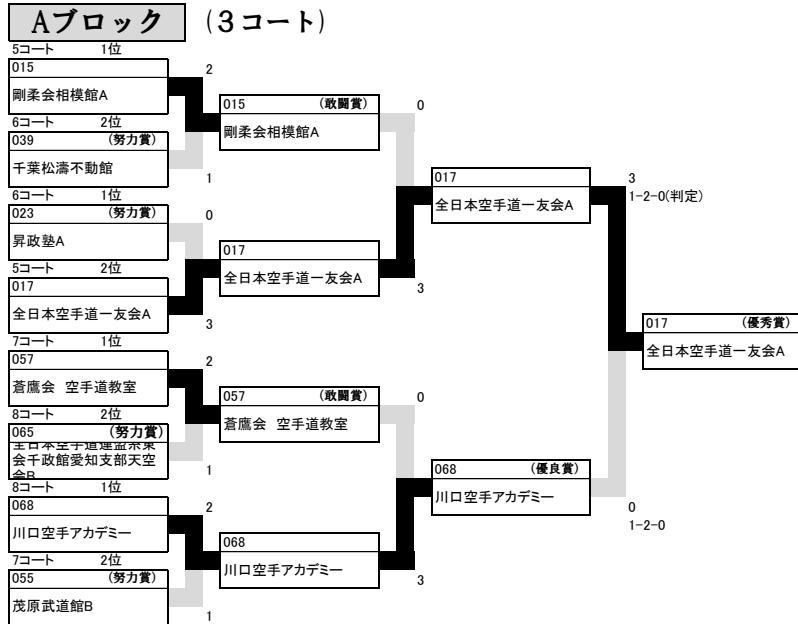

決勝トーナメント 小学校5・6年生の部

小学校5・6年生の部 (Aブロック)

	チーム名	都道府県名
優秀賞	全日本空手道一友会A	東京都
優良賞	川口空手アカデミー	埼玉県
敢闘賞	剛柔会相模館A	神奈川県
	蒼鷹会 空手道教室	東京都

小学校5・6年生の部 (Bブロック)

	チーム名	都道府県名
優秀賞	空手道一心塾A	千葉県
優良賞	皆思道場	東京都
敢闘賞	剛柔会正剛道場A	静岡県
	佐世保尚武館	長崎県