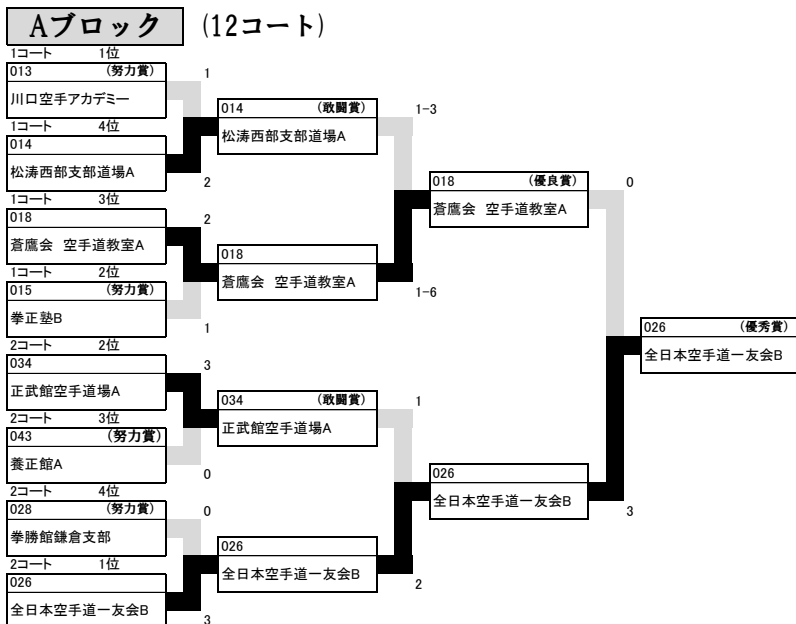

決勝トーナメント 小学校1・2年生の部

小学校1・2年生の部 (Aブロック)

	チーム名	都道府県名
優秀賞	全日本空手道一友会B	東京都
優良賞	蒼鷹会 空手道教室A	東京都
敢闘賞	松涛西部支部道場A	静岡県
	正武館空手道場A	東京都

小学校1・2年生の部 (Bブロック)

	チーム名	都道府県名
優秀賞	養正館B	静岡県
優良賞	養正館D	静岡県
敢闘賞	剛柔流空手道勝山会	千葉県
	全日本空手道一友会A	東京都