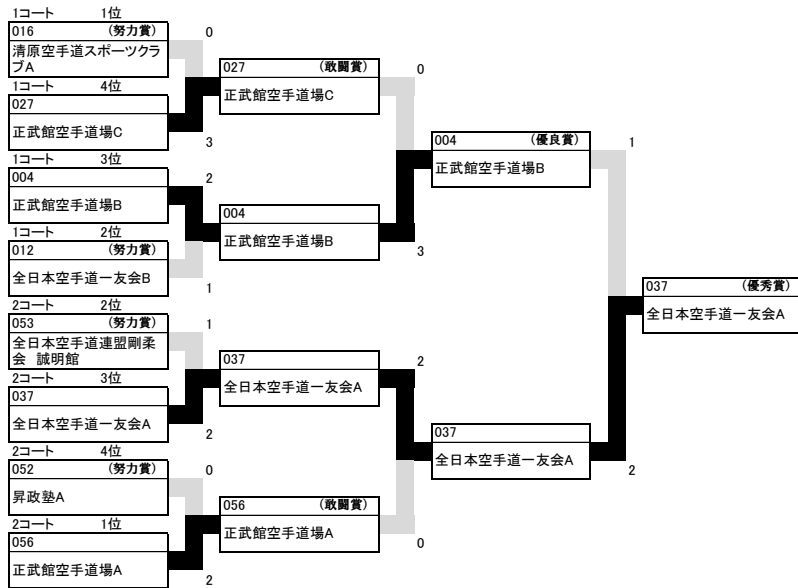

決勝トーナメント 小学校5・6年生の部

小学校5・6年生の部 (Aブロック)

	チーム名	都道府県名
優秀賞	全日本空手道一友会A	東京都
優良賞	川口空手アカデミー	埼玉県
敢闘賞	剛柔会相模館A	神奈川県
	蒼鷹会 空手道教室	東京都

小学校5・6年生の部 (Bブロック)

	チーム名	都道府県名
優秀賞	空手道一心塾A	千葉県
優良賞	皆思道場	東京都
敢闘賞	剛柔会正剛道場A	静岡県
	佐世保尚武館	長崎県

決勝トーナメント 中学生男子の部

(1コート)

中学生男子の部

	チーム名	都道府県名
優秀賞	全日本空手道一友会A	東京都
優良賞	正武館空手道場B	東京都
敢闘賞	正武館空手道場C	東京都
	正武館空手道場A	東京都

## 決勝トーナメント 中学生女子の部

(2コート)