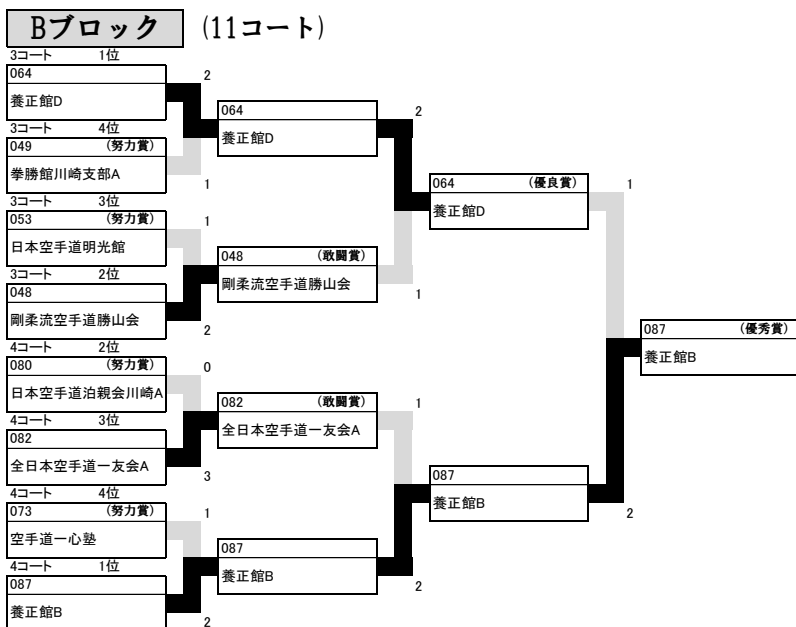

決勝トーナメント 小学校1・2年生の部

小学校1・2年生の部 (Aブロック)

	チーム名	都道府県名
優秀賞	全日本空手道一友会B	東京都
優良賞	蒼鷹会 空手道教室A	東京都
敢闘賞	松涛西部支部道場A	静岡県
	正武館空手道場A	東京都

小学校1・2年生の部 (Bブロック)

	チーム名	都道府県名
優秀賞	養正館B	静岡県
優良賞	養正館D	静岡県
敢闘賞	剛柔流空手道勝山会	千葉県
	全日本空手道一友会A	東京都