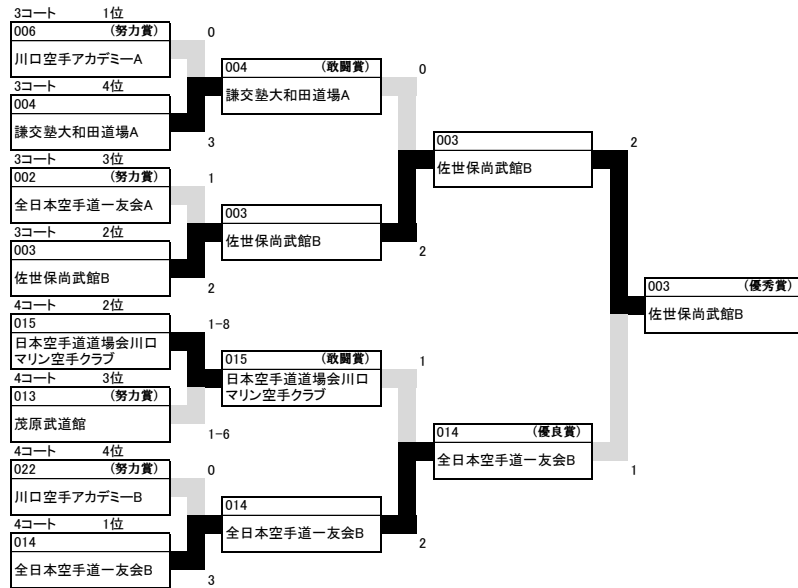

決勝トーナメント 中学生男子の部

(1コート)

中学生男子の部

	チーム名	都道府県名
優秀賞	全日本空手道一友会A	東京都
優良賞	正武館空手道場B	東京都
敢闘賞	正武館空手道場C	東京都
	正武館空手道場A	東京都

## 決勝トーナメント 中学生女子の部

(2コート)