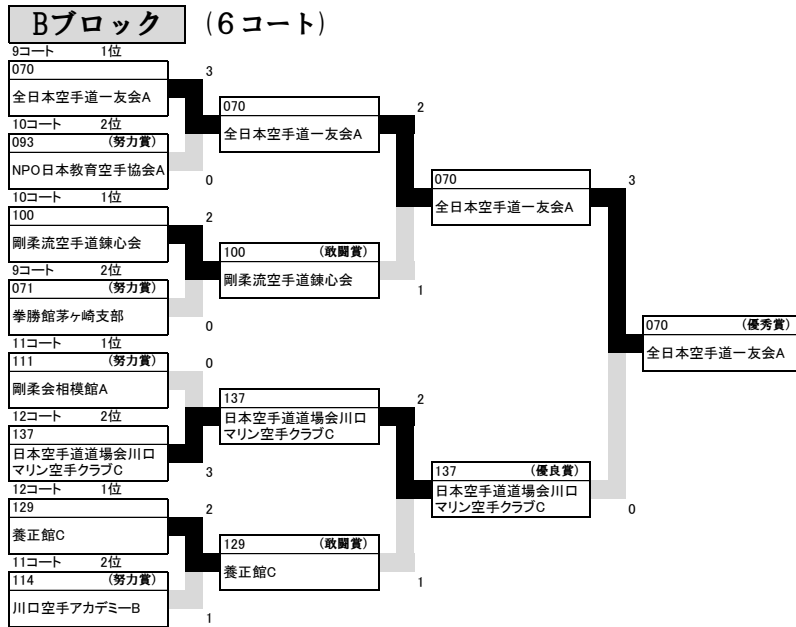

決勝トーナメント 小学校3・4年生の部

小学校3・4年生の部 (Aブロック)

	チーム名	都道府県名
優秀賞	空手道一心塾A	千葉県
優良賞	養正館D	静岡県
敢闘賞	全日本空手道一友会B	東京都
	明和塾	群馬県

小学校3・4年生の部 (Bブロック)

	チーム名	都道府県名
優秀賞	全日本空手道一友会A	東京都
優良賞	日本空手道道場会川口マリン空手クラブC	埼玉県
敢闘賞	剛柔流空手道錬心会	埼玉県
	養正館C	静岡県