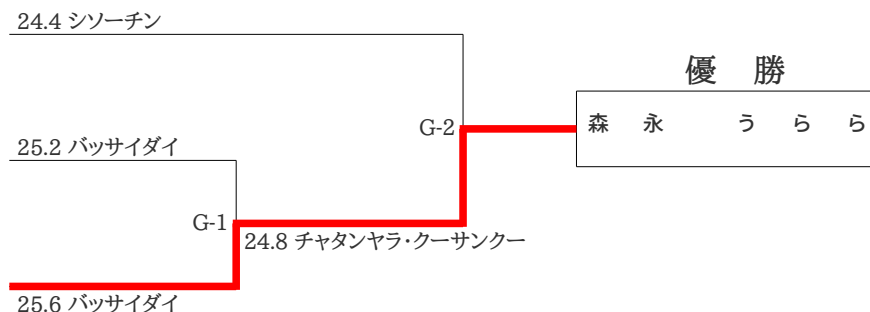

## 女子形競技5-B・C

ふじた なより  
藤田 菜代利 (山口県) 1

24.4 シソーチン

やまぐち こはる  
山口 心陽 (山梨県) 2

25.2 パッサイダイ

もりなが うらら  
森永 うらら (東京都) 3

25.6 パッサイダイ