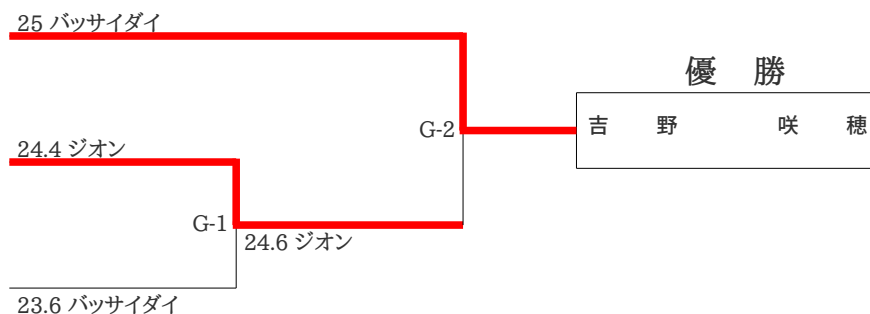

## 女子形競技5-A

よしの さほ  
吉野 咲穂 (東京都) 1

25 パッサイダイ

いのうえ さくら  
井上 さくら (京都府) 2

24.4 ジオン

てづか のあ  
手塚 叶愛 (東京都) 3

23.6 パッサイダイ