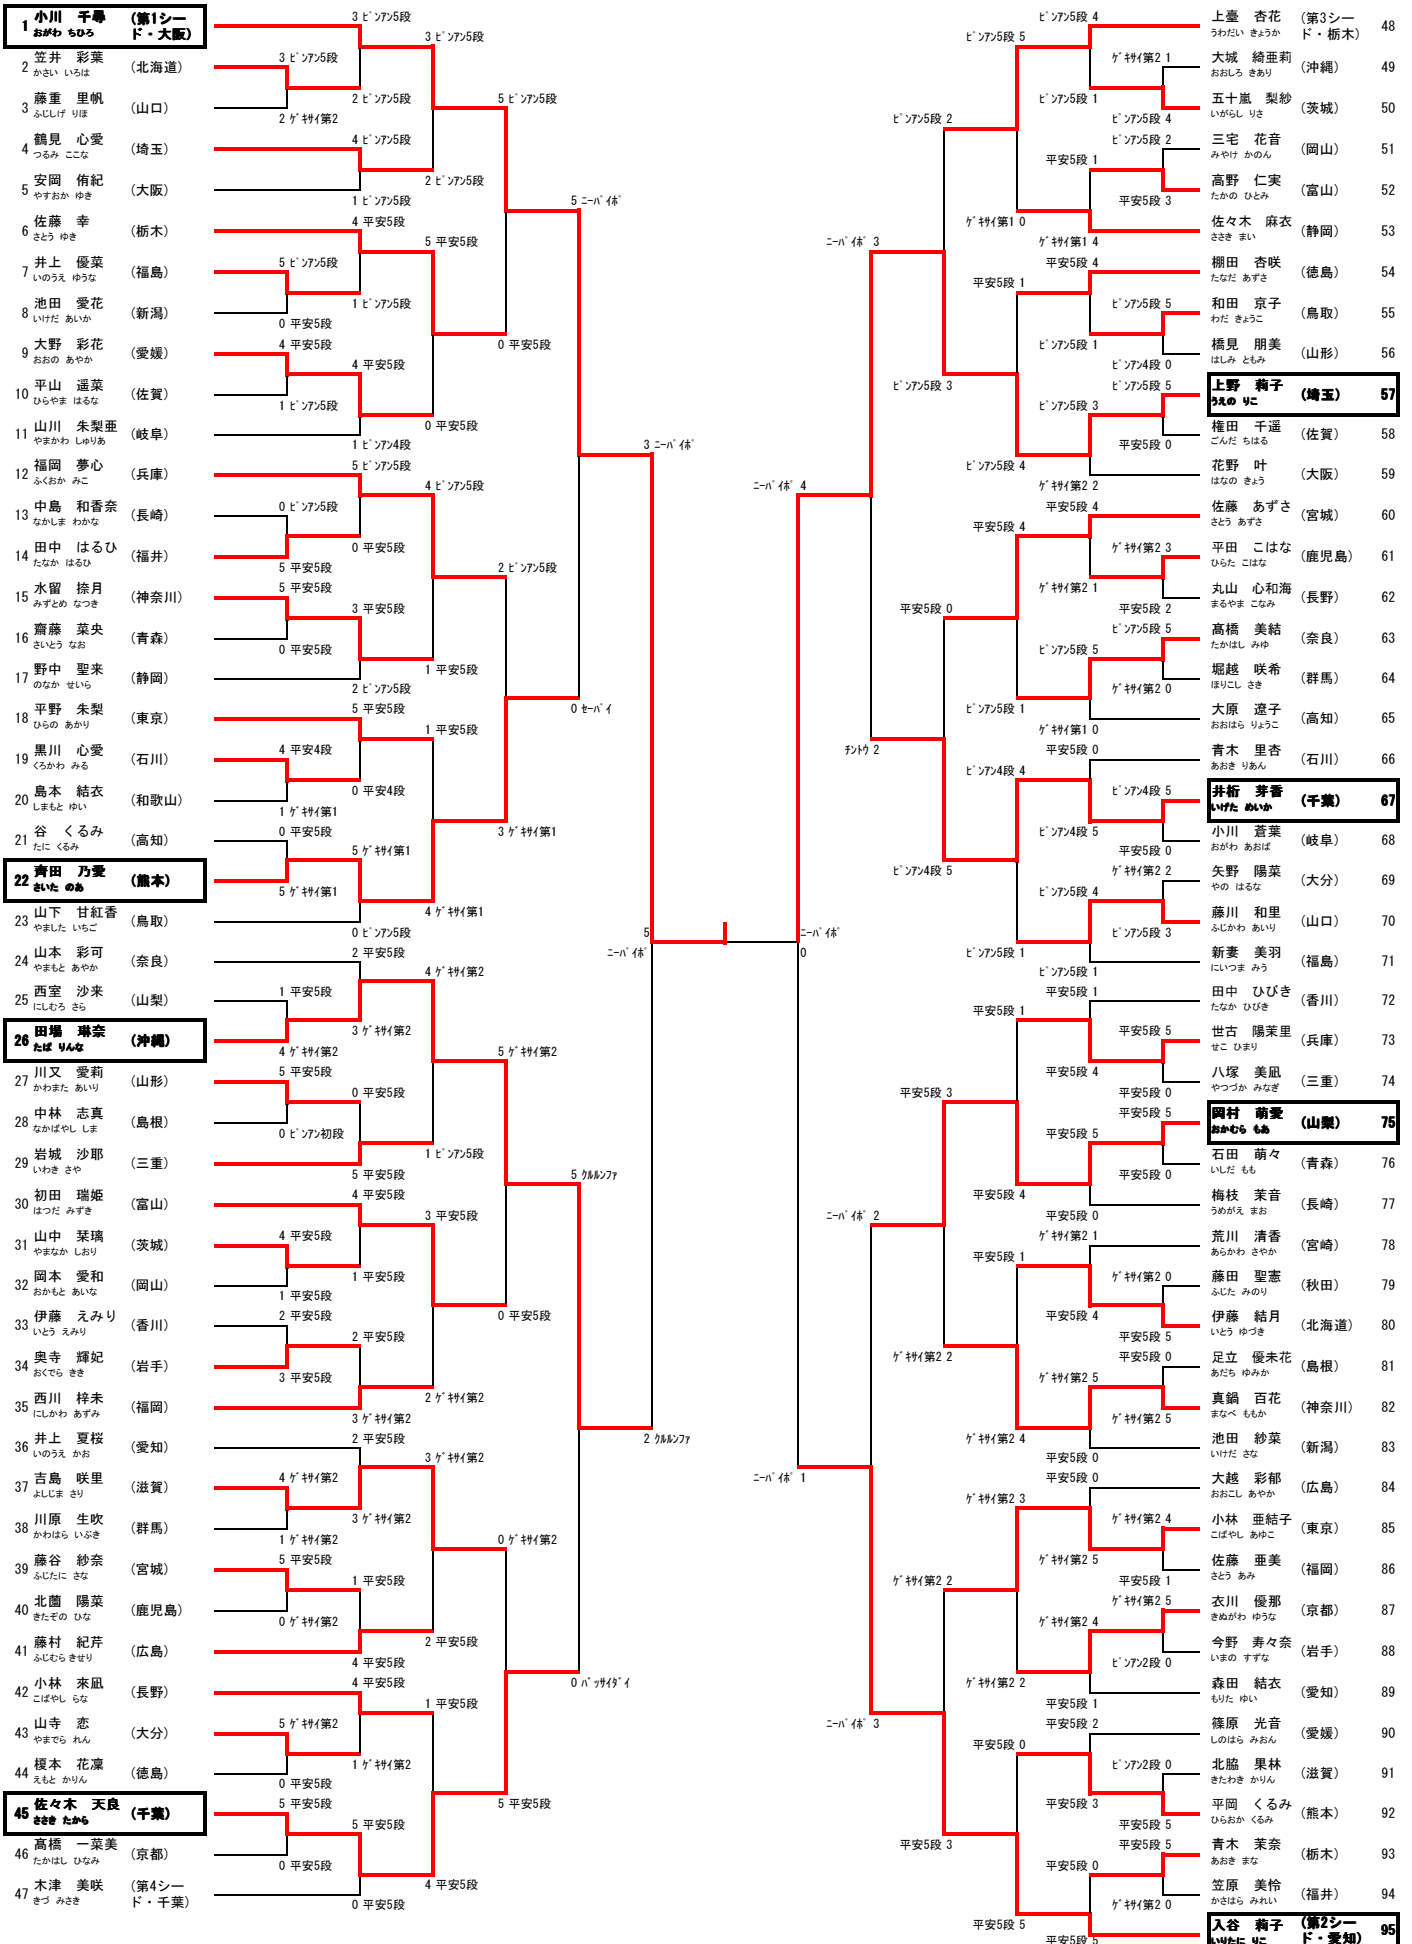

4年女子形

1	山本 真由 (第1シード・大阪)	5 平安5段	2 平安5段	ゲキ第15	ゲキ第15	宇都宮 令葉 (第3シード・埼玉) 47
2	石田 風吹 (群馬)	5 平安5段	0 平安5段	ゲキ第15	平安5段 2	久保田 真貴 (北海道) 48
3	田中 柑乃 (佐賀)	0 平安5段	5 平安5段	ゲキ第13	平安5段 0	山内 あい (長野) 49
4	江藤 風沙 (静岡)	5 平安5段	3 平安5段	ゲキ第15	平安2段 0	梶原 なな (福岡) 50
5	秋元 樹里 (青森)	0 平安5段	4 平安5段	ゲキ第15	平安5段 0	山口 桃子 (群馬) 51
6	相川 流瑛 (長野)	1 ゲキ第1	1 平安5段	ゲキ第15	平安5段 5	隈部 真衣 (長崎) 52
7	板垣 実奈 (島根)	1 ビンアン初段	1 平安5段	ゲキ第15	ピンアン5段 2	八坂 愛莉 (山口) 53
8	横 あずみ (山梨)	4 ビンアン5段	4 平安5段	ゲキ第15	平安5段 3	宗像 歩実 (福島) 54
9	末松 帆音風 (福岡)	5 ゲキ第2	0 ゲキ第2	ゲキ第15	平安5段 2	吉村 理恵 (大阪) 55
10	木村 環 (和歌山)	0 ゲキ第2	4 ゲキ第2	ゲキ第15	ピンアン5段 2	服部 晏奈 (岐阜) 56
11	幸達 未乃来 (香川)	2 平安5段	4 ゲキ第2	ゲキ第15	平安5段 3	黒岩 蓓花 (栃木) 57
12	権路 和日菜 (新潟)	3 平安5段	0 ビンアン5段	ゲキ第15	平安5段 3	山本 果凛 (石川) 58
13	三村 佑月 (岡山)	5 平安5段	2 平安5段	ゲキ第15	ピンアン5段 0	竹中 日菜多 (和歌山) 59
14	近藤 陽菜 (高知)	0 平安5段	4 ゲキ第2	ゲキ第15	ピンアン5段 5	井上 凜 (鳥取) 60
15	長谷川 杏純 (東京)	5 ゲキ第2	5 ゲキ第2	ゲキ第15	平安5段 0	大野 桃香 (鹿児島) 61
16	光武 奈央 (京都)	0 ゲキ第1	5 ゲキ第2	ゲキ第15	平安5段 3	松井 藍可 (三重) 62
17	新屋 瑠姫 (宮崎)	0 平安5段	5 ゲキ第2	ゲキ第15	平安5段 5	西立野 千空 (千葉) 63
18	砂田 妃緑 (大阪)	5 平安5段	4 平安5段	ゲキ第15	ゲキ第2 0	秋田 麗 (青森) 64
19	清田 楓花 (秋田)	0 ゲキ第2	1 平安5段	ゲキ第15	平安5段 5	十河 楓 (香川) 65
20	神谷 春葵 (愛知)	5 平安5段	1 平安5段	ゲキ第15	平安5段 5	上出 重矢那 (兵庫) 66
21	木戸 柚良 (富山)	2 平安5段	1 平安5段	ゲキ第15	ゲキ第2 4	町田 友花 (茨城) 67
22	山中 木聖 (大分)	3 平安5段	1 平安5段	ゲキ第15	ピンアン4段 1	杉本 一花 (岡山) 68
23	古河 蒼波 (千葉)	1 ゲキ第2	1 ゲキ第2	ゲキ第15	平安5段 2	高倉 裕希 (大分) 69
24	古川 恵都 (石川)	4 ゲキ第1	0 平安5段	ゲキ第15	ピンアン5段 3	大仲 愛花 (静岡) 70
25	市川 花怜 (三重)	2 平安5段	1 ゲキ第2	ゲキ第15	ピンアン5段 5	田中 優未 (奈良) 71
26	福元 虹七 (沖縄)	3 ゲキ第2	5 ゲキ第2	ゲキ第15	ピンアン5段 5	石塚 あみ (神奈川) 72
27	遠藤 胡海 (宮城)	4 平安5段	5 ゲキ第2	ゲキ第15	ピンアン5段 5	岩切 幸 (宮崎) 73
28	今木 涼葉 (鳥取)	1 平安2段	2 平安5段	ゲキ第15	平安4段 2	高橋 さくら (宮城) 74
29	鈴木 優衣 (神奈川)	4 ゲキ第2	4 ゲキ第2	ゲキ第15	平安5段 1	小川 真鈴 (新潟) 75
30	邊田 花乃 (埼玉)	3 ゲキ第2	4 クルッパ	ゲキ第15	ゲキ第1 0	星 花音 (滋賀) 76
31	久保 美温 (兵庫)	5 ゲキ第2	2 ゲキ第2	ゲキ第15	ゲキ第1 3	堀江 真緒 (島根) 77
32	中江 姫乃 (鹿児島)	0 平安4段	3 ゲキ第2	ゲキ第15	ゲキ第2 4	川口 結衣 (熊本) 78
33	立原 花瑠友 (福島)	2 平安5段	0 ビンアン5段	ゲキ第15	ピンアン2段 0	堀江 真緒 (島根) 77
34	渡辺 花 (北海道)	2 平安5段	0 ビンアン5段	ゲキ第15	ピンアン5段 1	川口 結衣 (熊本) 78
35	井上 愛咲 (広島)	3 平安5段	0 ビンアン5段	ゲキ第15	ピンアン5段 5	依田 紗采 (山梨) 79
36	林田 柚稀菜 (長崎)	3 ビンアン5段	1 クルッパ	ゲキ第15	ピンアン5段 1	瀬良 瑞月 (愛媛) 80
37	高砂 蕾花 (福井)	2 ゲキ第2	3 ビンアン5段	ゲキ第15	ゲキ第2 1	佐藤 誉 (山形) 81
38	一色 明生 (愛媛)	3 ゲキ第2	1 ビンアン5段	ゲキ第15	平安5段 3	寺下 心華 (福井) 82
39	上田 梨緒 (滋賀)	2 ゲキ第2	1 ビンアン5段	ゲキ第15	ピンアン5段 5	澤田 香梨 (愛知) 83
40	仁平 花梨 (茨城)	1 ゲキ第1	2 平安5段	ゲキ第15	ピンアン5段 4	梶本 芭瑠 (広島) 84
41	新橋 佑菜 (山形)	3 ゲキ第1	2 平安5段	ゲキ第15	平安5段 1	木村 瑠海 (埼玉) 85
42	野中 紗和 (熊本)	4 平安5段	1 平安5段	ゲキ第15	ピンアン5段 1	近藤 花音 (沖縄) 86
43	杉森 心春 (岐阜)	2 ゲキ第2	1 平安5段	ゲキ第15	ピンアン5段 3	田中 真優 (京都) 87
44	田中 空花 (山口)	4 平安5段	3 平安5段	ゲキ第15	ゲキ第2 4	渡辺 日溜 (秋田) 88
45	出利業 美月 (栃木)	1 ゲキ第2	4 平安5段	ゲキ第15	平安5段 0	中平 帆南 (高知) 89
46	新城 花音 (第4シード・埼玉)	4 平安5段	4 平安5段	ゲキ第15	ピンアン5段 5	大代 愛夏 (富山) 90
				ゲキ第15	ピンアン5段 4	小林 凛咲 (東京) 91
				ゲキ第15	ピンアン5段 5	倉岡 穂乃花 (第2シード・静岡) 92

5年女子形