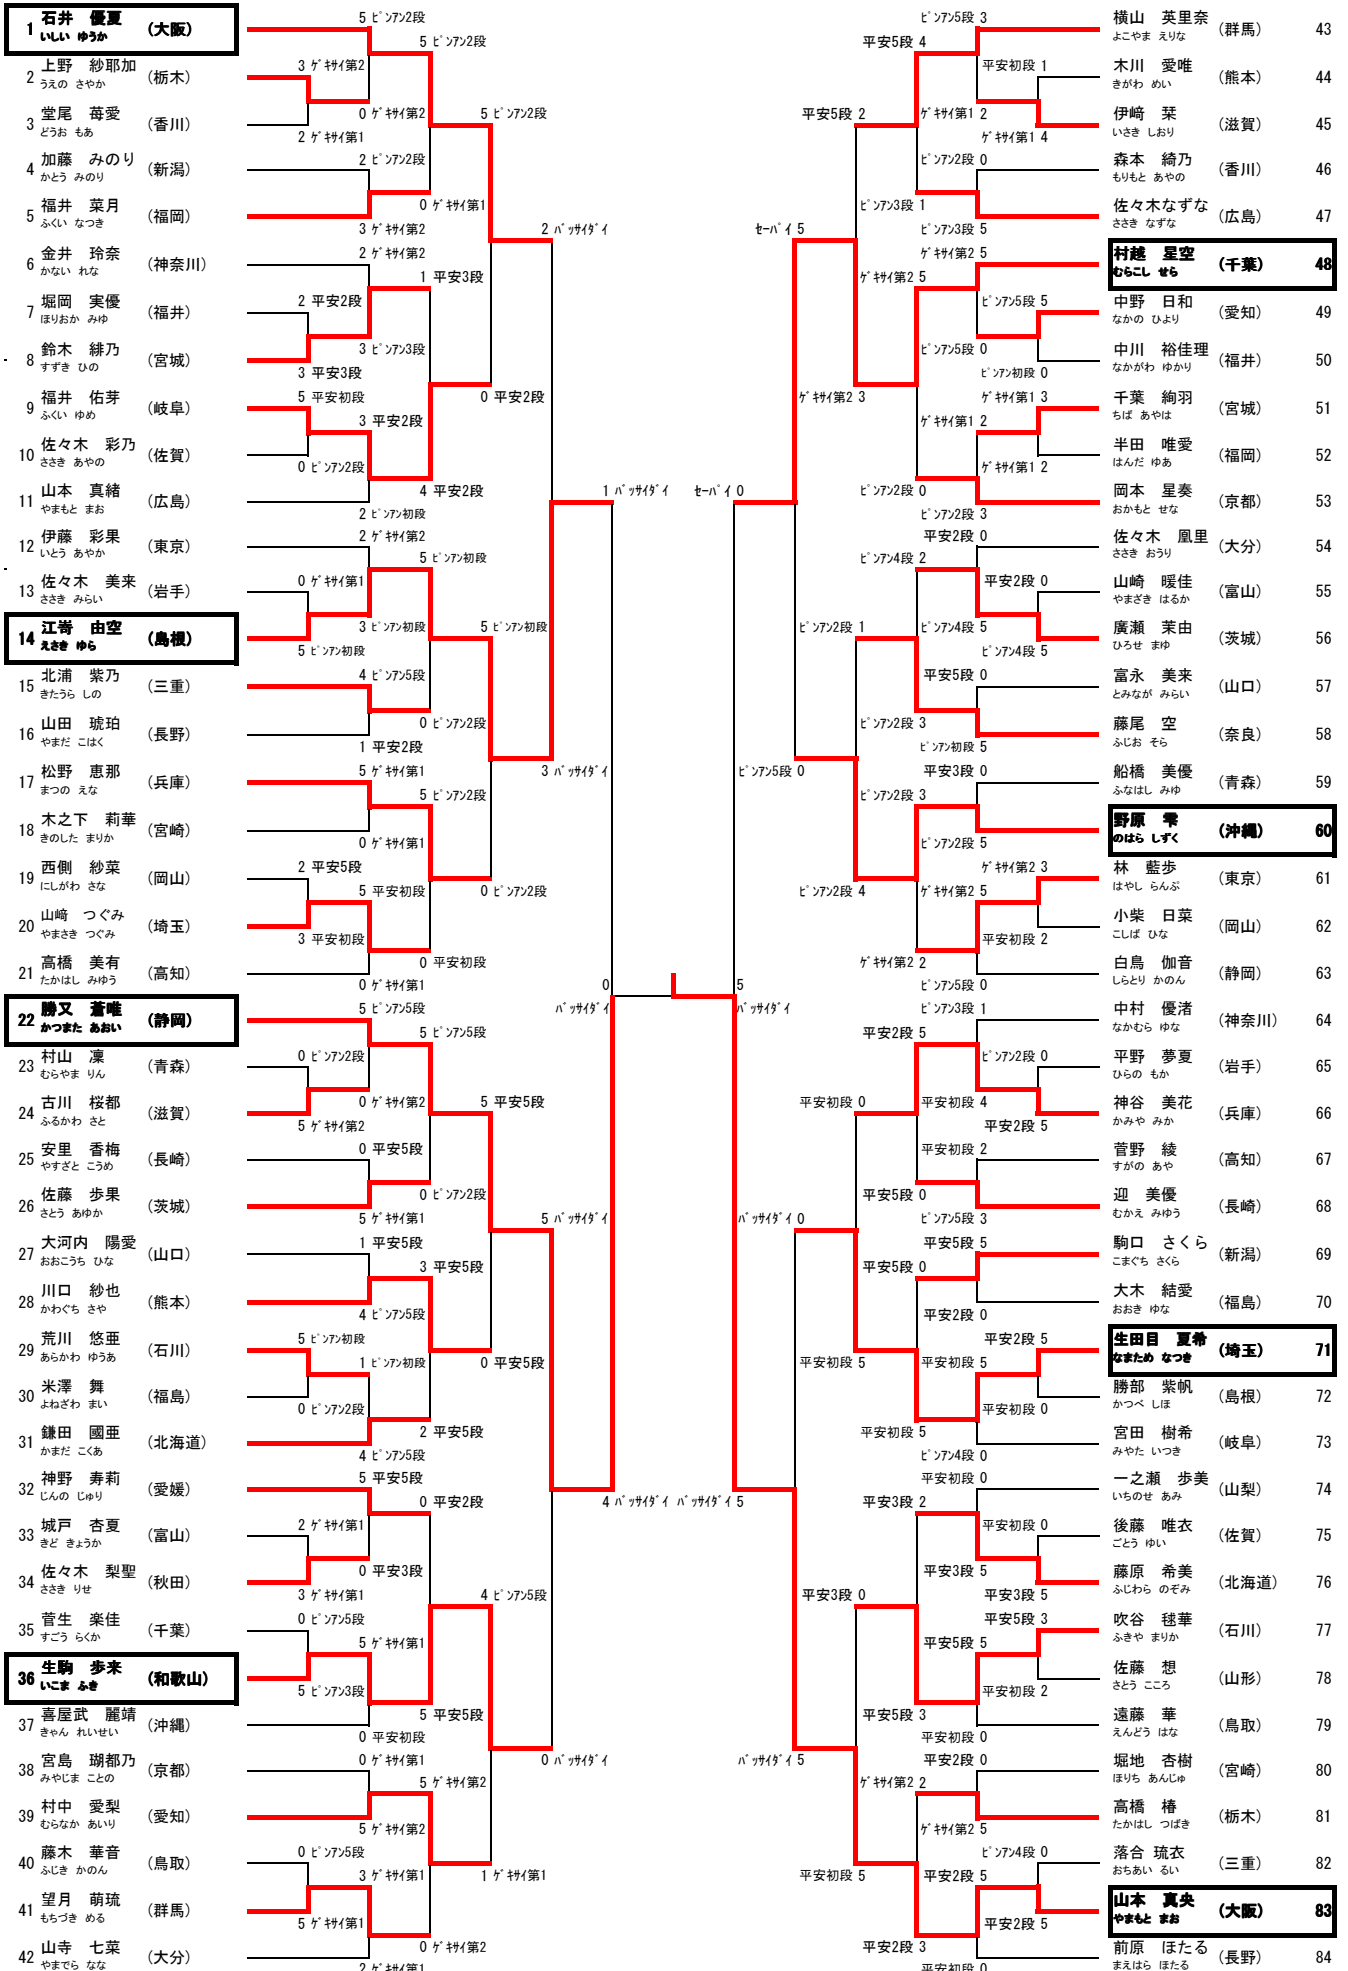

1年女子形

2年女子形

<b>1</b> 濵井 乙庵 (第1シード・茨城)	5 平安5段	3 ビンブ5段	3 ビンブ5段	5 平安5段	5 平安5段	5 平安5段	5 平安5段	<b>47</b> 山崎 環彦 (第3シード・埼玉)	47
2 湯淺 美乃 (香川)	0 kk	0 ビンブ2段	0 ビンブ2段	0 ビンブ2段	0 ビンブ2段	0 ビンブ2段	0 ビンブ2段	渡辺 もあ菜 (山梨)	48
3 高橋 七海 (岩手)	5 --	0 ビンブ初段	0 ビンブ初段	0 ビンブ初段	0 ビンブ初段	0 ビンブ初段	0 ビンブ初段	堀川 優心 (福島)	49
4 中山 知夏 (山口)	0 ビンブ初段	0 ビンブ初段	0 ビンブ初段	0 ビンブ初段	0 ビンブ初段	0 ビンブ初段	0 ビンブ初段	平田 結清 (広島)	50
5 花島 咲蘭 (千葉)	0 ビンブ初段	2 ビンブ2段	2 ビンブ2段	2 ビンブ2段	2 ビンブ2段	2 ビンブ2段	2 ビンブ2段	金丸 亜未 (岐阜)	51
6 佐藤 小春 (福岡)	5 平安5段	5 平安5段	3 n'ツガイ	3 n'ツガイ	3 n'ツガイ	3 n'ツガイ	3 n'ツガイ	三輪 なぎさ (宮崎)	52
7 織戸 星 (愛知)	1 平安5段	2 平安5段	2 平安5段	2 平安5段	2 平安5段	2 平安5段	2 平安5段	弥永 美菜 (山口)	53
8 岡村 桜愛 (山梨)	0 ビンブ5段	0 ビンブ5段	0 ビンブ5段	0 ビンブ5段	0 ビンブ5段	0 ビンブ5段	0 ビンブ5段	小林 知世 (愛媛)	54
9 吹谷 友菜 (石川)	4 平安5段	5 ビンブ5段	2 ビンブ2段	2 ビンブ2段	2 ビンブ2段	2 ビンブ2段	2 ビンブ2段	宮本 夏穂 (長野)	55
10 小村 奈々 (島根)	0 g'ツガイ第1	0 平安5段	0 平安5段	0 平安5段	0 平安5段	0 平安5段	0 平安5段	鳥屋尾 奏 (滋賀)	56
11 金城 そら (大阪)	0 平安5段	3 ビンブ2段	3 ビンブ2段	3 ビンブ2段	3 ビンブ2段	3 ビンブ2段	3 ビンブ2段	佐藤 希羽 (栃木)	57
12 小野 楓 (群馬)	5 ビンブ2段	0 平安5段	1 n'ツガイ	1 n'ツガイ	1 n'ツガイ	1 n'ツガイ	1 n'ツガイ	関 美緒奈 (茨城)	58
13 岡本 晴 (和歌山)	1 ビンブ5段	3 g'ツガイ第2	3 g'ツガイ第2	3 g'ツガイ第2	3 g'ツガイ第2	3 g'ツガイ第2	3 g'ツガイ第2	町田 結 (山形)	59
14 佐藤 ひな (秋田)	4 g'ツガイ第2	5 g'ツガイ第2	1 g'ツガイ第2	1 g'ツガイ第2	1 g'ツガイ第2	1 g'ツガイ第2	1 g'ツガイ第2	入江 春菜 (鳥取)	60
15 川口 柚子 (北海道)	5 平安4段	2 平安4段	2 平安4段	2 平安4段	2 平安4段	2 平安4段	2 平安4段	小泉 琉花 (長崎)	61
16 平野 蘭季未 (大分)	0 平安5段	2 平安5段	2 平安5段	2 平安5段	2 平安5段	2 平安5段	2 平安5段	<b>62</b> 福岡 瑚心 (兵庫)	62
17 斎藤 あかり (長野)	3 平安5段	2 平安5段	2 平安5段	2 平安5段	2 平安5段	2 平安5段	2 平安5段	野中 うらら (静岡)	63
18 甲田 陽由 (青森)	0 平安3段	5 ビンブ5段	2 n'ツガイ	2 n'ツガイ	2 n'ツガイ	2 n'ツガイ	2 n'ツガイ	伊良皆 瑛理 (沖縄)	64
<b>19</b> 高塚 彩夏 (静岡)	5 ビンブ5段	5 ビンブ5段	5 ビンブ5段	5 ビンブ5段	5 ビンブ5段	5 ビンブ5段	5 ビンブ5段	芦川 晴香 (新潟)	65
20 可児 夢瑠 (岡山)	0 ビンブ5段	5 ビンブ5段	5 ビンブ5段	5 ビンブ5段	5 ビンブ5段	5 ビンブ5段	5 ビンブ5段	濱松 杏 (徳島)	66
21 久寿米木 美空 (東京)	5 平安5段	5 平安5段	4 ビンブ5段	4 ビンブ5段	4 ビンブ5段	4 ビンブ5段	4 ビンブ5段	田中 夏萌 (和歌山)	67
22 小野 綺菜 (滋賀)	0 g'ツガイ第1	0 平安5段	0 平安5段	0 平安5段	0 平安5段	0 平安5段	0 平安5段	増田 いづみ (宮城)	68
23 織田 江梨香 (宮崎)	0 平安4段	0 平安5段	0 平安5段	0 平安5段	0 平安5段	0 平安5段	0 平安5段	尖戸 珠子 (神奈川)	69
24 樋口 姫奈 (新潟)	0 ビンブ5段	4 平安5段	4 平安5段	4 平安5段	4 平安5段	4 平安5段	4 平安5段	玉井 心音 (大分)	70
25 中澤 凜々花 (埼玉)	5 平安5段	4 平安5段	4 平安5段	4 平安5段	4 平安5段	4 平安5段	4 平安5段	谷澤 梨香 (埼玉)	71
26 藤田 結衣 (鳥取)	0 平安5段	5 ビンブ5段	2 平安5段	2 平安5段	2 平安5段	2 平安5段	2 平安5段	<b>72</b> 澤木 月花 (京都)	72
27 吉川 奈那 (兵庫)	4 ビンブ5段	5 ビンブ5段	5 ビンブ5段	5 ビンブ5段	5 ビンブ5段	5 ビンブ5段	5 ビンブ5段	水野 広穂 (北海道)	73
28 辺土名 優華 (沖縄)	1 ビンブ5段	1 平安5段	1 平安5段	1 平安5段	1 平安5段	1 平安5段	1 平安5段	小松 歩乃果 (岡山)	74
29 吉田 陽香 (三重)	0 ビンブ5段	2 n'ツガイ	2 n'ツガイ	2 n'ツガイ	2 n'ツガイ	2 n'ツガイ	2 n'ツガイ	瀬尾 紅花 (石川)	75
30 石井 亜咲 (福島)	5 ビンブ5段	2 平安5段	2 平安5段	2 平安5段	2 平安5段	2 平安5段	2 平安5段	十村 琴音 (東京)	76
31 大西 舞和 (徳島)	0 平安初段	2 平安5段	2 平安5段	2 平安5段	2 平安5段	2 平安5段	2 平安5段	福井 遥菜 (大阪)	77
32 五十嵐 千緒 (富山)	0 g'ツガイ第1	0 g'ツガイ第1	0 g'ツガイ第1	0 g'ツガイ第1	0 g'ツガイ第1	0 g'ツガイ第1	0 g'ツガイ第1	上村 絵可 (熊本)	78
<b>33</b> 中尾 日向子 (鹿児島)	4 g'ツガイ第1	5 g'ツガイ第1	3 g'ツガイ第1	3 g'ツガイ第1	3 g'ツガイ第1	3 g'ツガイ第1	3 g'ツガイ第1	本田 花乃香 (富山)	79
34 風間 愛里 (栃木)	1 平安5段	3 g'ツガイ第1	3 g'ツガイ第1	3 g'ツガイ第1	3 g'ツガイ第1	3 g'ツガイ第1	3 g'ツガイ第1	奥田 愛梨 (三重)	80
35 森田 始萌 (奈良)	0 ビンブ初段	3 g'ツガイ第1	3 g'ツガイ第1	3 g'ツガイ第1	3 g'ツガイ第1	3 g'ツガイ第1	3 g'ツガイ第1	菅野 莉良 (岩手)	81
36 井上 智花 (広島)	0 ビンブ5段	5 平安5段	4 ジョウ	4 ジョウ	4 ジョウ	4 ジョウ	4 ジョウ	田上 佳穂 (福岡)	82
37 林 新葉 (京都)	4 g'ツガイ第1	5 平安5段	5 平安5段	5 平安5段	5 平安5段	5 平安5段	5 平安5段	仲岡 実香 (愛知)	83
38 谷中 京香 (茨城)	1 g'ツガイ第1	2 平安5段	2 平安5段	2 平安5段	2 平安5段	2 平安5段	2 平安5段	前田 竺々香 (青森)	84
39 角南 麗羽 (愛媛)	0 平安2段	2 ビンブ2段	2 ビンブ2段	2 ビンブ2段	2 ビンブ2段	2 ビンブ2段	2 ビンブ2段	和田 哩来 (島根)	85
40 竹屋 水葵 (山形)	5 ビンブ2段	0 平安5段	0 平安5段	0 平安5段	0 平安5段	0 平安5段	0 平安5段	ギヤニョン 香 (群馬)	86
41 植田 結愛 (熊本)	3 平安5段	0 平安5段	0 平安5段	0 平安5段	0 平安5段	0 平安5段	0 平安5段	梅垣 絢音 (奈良)	87
42 大島 舞紘 (神奈川)	5 ビンブ5段	1 平安5段	3 ジョウ	3 ジョウ	3 ジョウ	3 ジョウ	3 ジョウ	百武 美咲 (佐賀)	88
43 藤井 爽花 (岐阜)	0 平安5段	0 平安5段	0 平安5段	0 平安5段	0 平安5段	0 平安5段	0 平安5段	須崎 絢恵 (福井)	89
44 星 知慧 (宮城)	5 g'ツガイ第1	0 g'ツガイ第1	3 平安5段	3 平安5段	3 平安5段	3 平安5段	3 平安5段	荒川 夢羅 (香川)	90
45 梶 綺香 (福井)	0 平安2段	4 平安5段	4 平安5段	4 平安5段	4 平安5段	4 平安5段	4 平安5段	鈴木 千遥 (千葉)	91
<b>46</b> 吉越 風紗 (第4シード・長野)	5 平安5段	5 平安5段	5 平安5段	5 平安5段	5 平安5段	5 平安5段	5 平安5段	<b>92</b> 望月 結以 (第2シード・静岡)	92