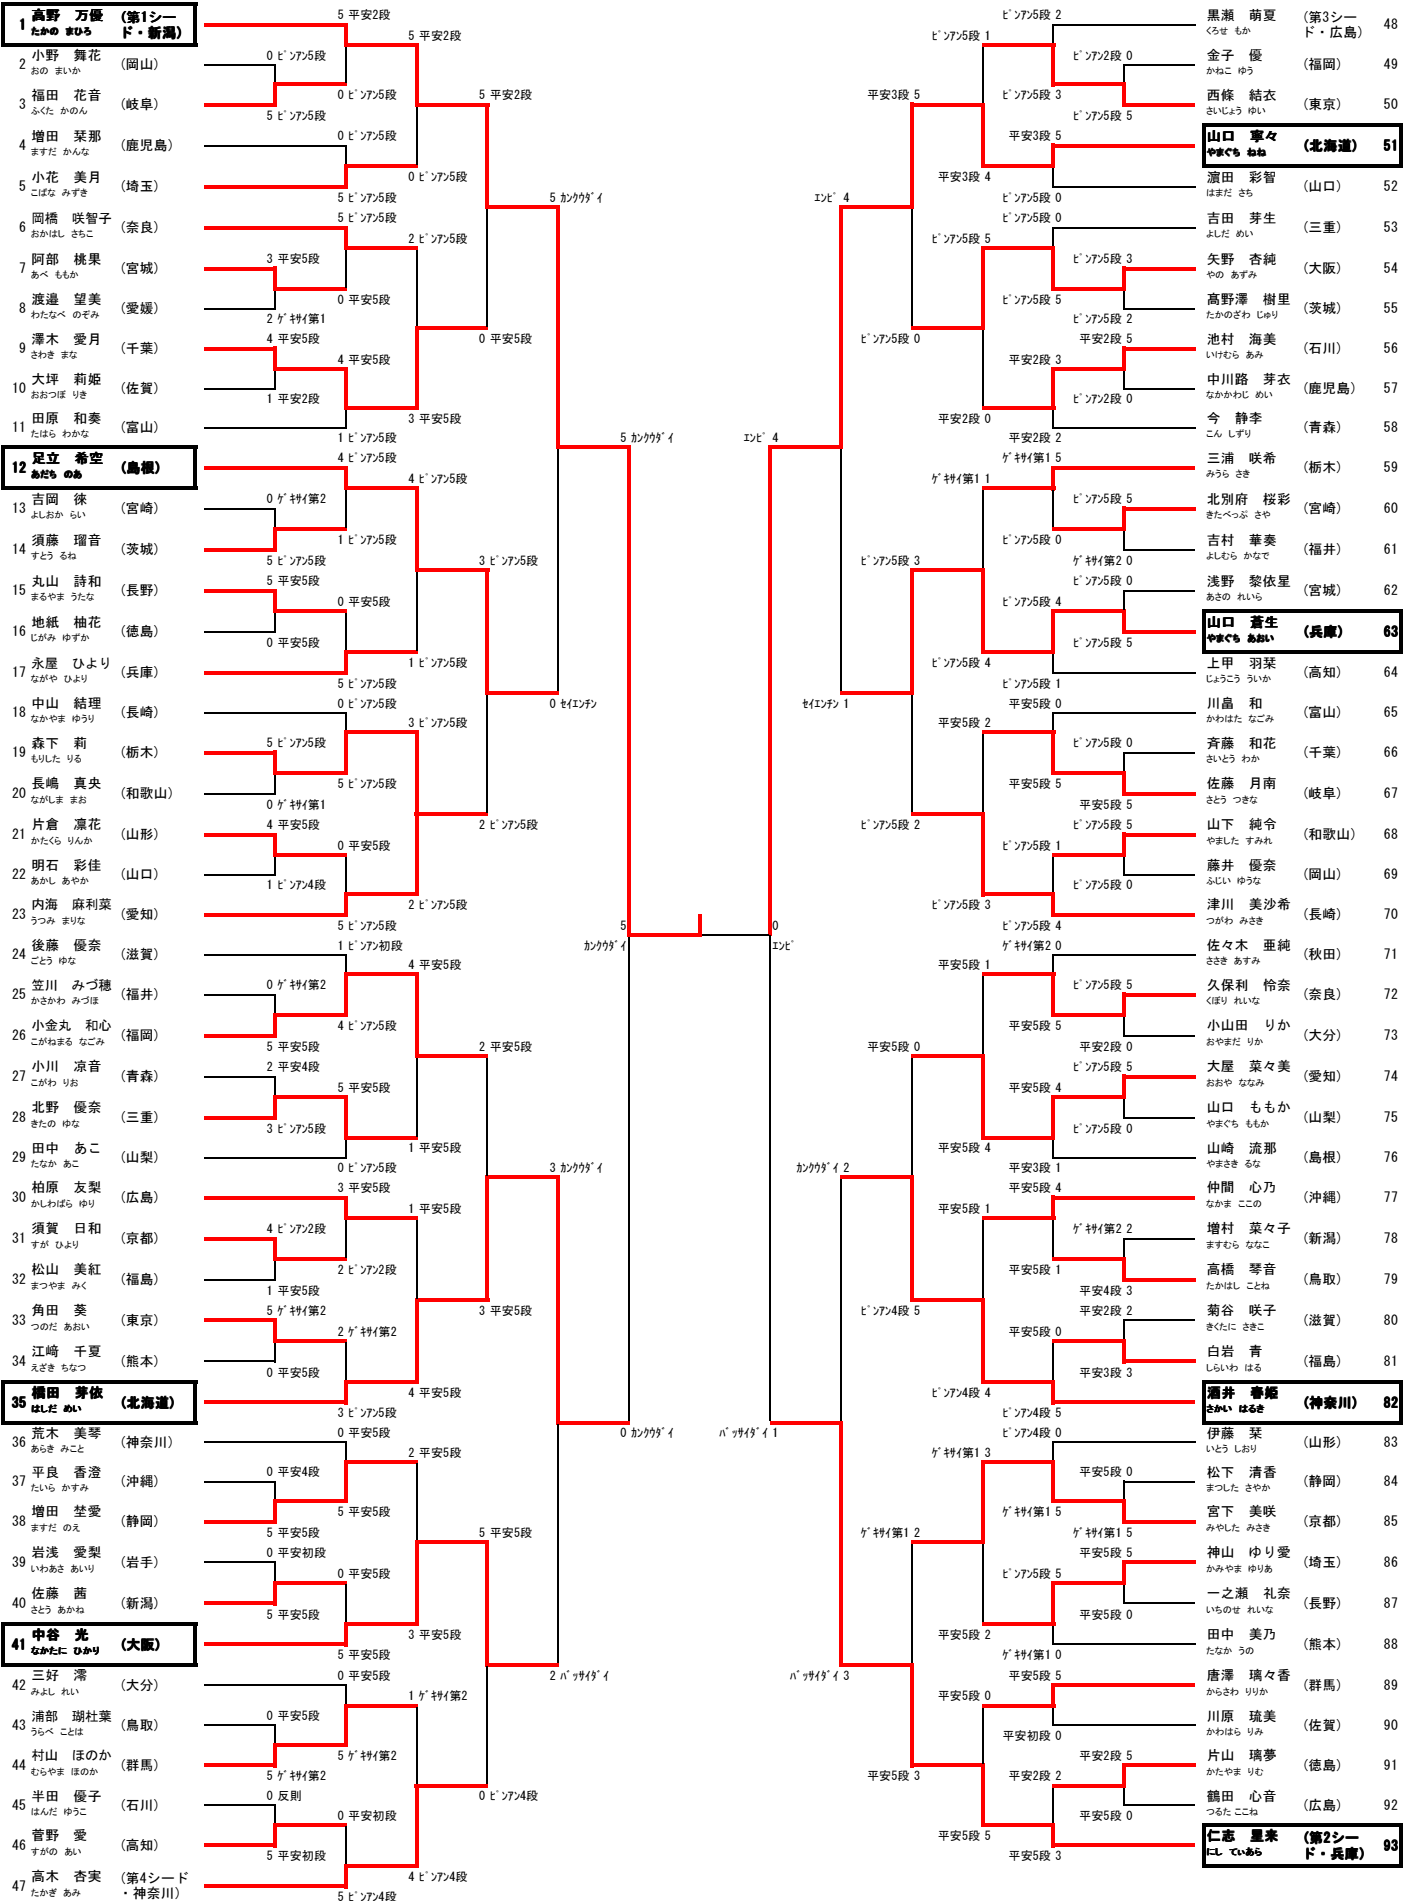

3年女子形

4年女子形

1	山本 真由 (第1シード・大阪)	5 平安5段	2 平安5段	ゲキ第15	ゲキ第15	宇都宮 令葉 (第3シード・埼玉) 47
2	石田 風吹 (群馬)	5 平安5段	0 平安5段	ゲキ第15	平安5段 2	久保田 真貴 (北海道) 48
3	田中 柑乃 (佐賀)	0 平安5段	5 平安5段	ゲキ第13	平安5段 0	山内 あい (長野) 49
4	江藤 風沙 (静岡)	5 平安5段	3 平安5段	ゲキ第15	平安2段 0	梶原 なな (福岡) 50
5	秋元 樹里 (青森)	0 平安5段	4 平安5段	ゲキ第15	平安5段 0	山口 桃子 (群馬) 51
6	相川 流瑛 (長野)	1 ゲキ第1	1 平安5段	ゲキ第15	平安5段 5	隈部 真衣 (長崎) 52
7	板垣 実奈 (島根)	1 ビンアン初段	1 平安5段	ゲキ第15	ピンアン5段 2	八坂 愛莉 (山口) 53
8	横 あずみ (山梨)	4 ビンアン5段	4 平安5段	ゲキ第15	平安5段 3	宗像 歩実 (福島) 54
9	末松 帆音風 (福岡)	5 ゲキ第2	0 ゲキ第2	ゲキ第15	平安5段 2	吉村 理恵 (大阪) 55
10	木村 環 (和歌山)	0 ゲキ第2	4 ゲキ第2	ゲキ第15	ピンアン5段 2	服部 晏奈 (岐阜) 56
11	幸達 未乃来 (香川)	2 平安5段	4 ゲキ第2	ゲキ第15	平安5段 3	黒岩 蓓花 (栃木) 57
12	権路 和日菜 (新潟)	3 平安5段	0 ビンアン5段	ゲキ第15	平安5段 3	山本 果凛 (石川) 58
13	三村 佑月 (岡山)	5 平安5段	2 平安5段	ゲキ第15	ピンアン5段 0	竹中 日菜多 (和歌山) 59
14	近藤 陽菜 (高知)	0 平安5段	4 ゲキ第2	ゲキ第15	ピンアン5段 5	井上 凜 (鳥取) 60
15	長谷川 杏純 (東京)	5 ゲキ第2	5 ゲキ第2	ゲキ第15	平安5段 0	大野 桃香 (鹿児島) 61
16	光武 奈央 (京都)	0 ゲキ第1	5 ゲキ第2	ゲキ第15	平安5段 3	松井 藍可 (三重) 62
17	新屋 瑠姫 (宮崎)	0 平安5段	5 ゲキ第2	ゲキ第15	平安5段 5	西立野 千空 (千葉) 63
18	砂田 妃緑 (大阪)	5 平安5段	4 平安5段	ゲキ第15	ゲキ第2 0	秋田 麗 (青森) 64
19	清田 楓花 (秋田)	0 ゲキ第2	1 平安5段	ゲキ第15	平安5段 5	十河 楓 (香川) 65
20	神谷 春葵 (愛知)	5 平安5段	1 平安5段	ゲキ第15	平安5段 5	上出 重矢那 (兵庫) 66
21	木戸 柚良 (富山)	2 平安5段	1 平安5段	ゲキ第15	ゲキ第2 4	町田 友花 (茨城) 67
22	山中 木聖 (大分)	3 平安5段	1 平安5段	ゲキ第15	ピンアン4段 1	杉本 一花 (岡山) 68
23	古河 蒼波 (千葉)	1 ゲキ第2	1 ゲキ第2	ゲキ第15	平安5段 2	高倉 裕希 (大分) 69
24	古川 恵都 (石川)	4 ゲキ第1	0 平安5段	ゲキ第15	ピンアン5段 3	大仲 愛花 (静岡) 70
25	市川 花怜 (三重)	2 平安5段	1 ゲキ第2	ゲキ第15	ピンアン5段 5	田中 優未 (奈良) 71
26	福元 虹七 (沖縄)	3 ゲキ第2	5 ゲキ第2	ゲキ第15	ピンアン5段 5	石塚 あみ (神奈川) 72
27	遠藤 胡海 (宮城)	4 平安5段	5 ゲキ第2	ゲキ第15	ピンアン5段 5	岩切 幸 (宮崎) 73
28	今木 涼葉 (鳥取)	1 平安2段	2 平安5段	ゲキ第15	平安4段 2	高橋 さくら (宮城) 74
29	鈴木 優衣 (神奈川)	4 ゲキ第2	4 ゲキ第2	ゲキ第15	平安5段 1	小川 真鈴 (新潟) 75
30	邊田 花乃 (埼玉)	3 ゲキ第2	4 クルッパ	ゲキ第15	ゲキ第1 0	星 花音 (滋賀) 76
31	久保 美温 (兵庫)	5 ゲキ第2	2 ゲキ第2	ゲキ第15	ゲキ第1 3	堀江 真緒 (島根) 77
32	中江 姫乃 (鹿児島)	0 平安4段	3 ゲキ第2	ゲキ第15	ゲキ第2 4	川口 結衣 (熊本) 78
33	立原 花瑠友 (福島)	2 平安5段	0 ビンアン5段	ゲキ第15	ピンアン2段 0	堀江 真緒 (島根) 77
34	渡辺 花 (北海道)	2 平安5段	0 ビンアン5段	ゲキ第15	ピンアン5段 1	川口 結衣 (熊本) 78
35	井上 愛咲 (広島)	3 平安5段	0 ビンアン5段	ゲキ第15	ピンアン5段 5	依田 紗采 (山梨) 79
36	林田 柚稀菜 (長崎)	3 ビンアン5段	1 クルッパ	ゲキ第15	ピンアン5段 1	瀬良 瑞月 (愛媛) 80
37	高砂 蕾花 (福井)	2 ゲキ第2	3 ビンアン5段	ゲキ第15	ゲキ第2 1	佐藤 誉 (山形) 81
38	一色 明生 (愛媛)	3 ゲキ第2	1 ビンアン5段	ゲキ第15	平安5段 3	寺下 心華 (福井) 82
39	上田 梨緒 (滋賀)	2 ゲキ第2	1 ビンアン5段	ゲキ第15	ピンアン5段 5	澤田 香梨 (愛知) 83
40	仁平 花梨 (茨城)	1 ゲキ第1	2 平安5段	ゲキ第15	ピンアン5段 4	梶本 芭瑠 (広島) 84
41	新橋 佑菜 (山形)	3 ゲキ第1	2 平安5段	ゲキ第15	平安5段 1	木村 瑠海 (埼玉) 85
42	野中 紗和 (熊本)	4 平安5段	1 平安5段	ゲキ第15	ピンアン5段 1	近藤 花音 (沖縄) 86
43	杉森 心春 (岐阜)	2 ゲキ第2	1 平安5段	ゲキ第15	ピンアン5段 3	田中 真優 (京都) 87
44	田中 空花 (山口)	4 平安5段	3 平安5段	ゲキ第15	ゲキ第2 4	渡辺 日溜 (秋田) 88
45	出利業 美月 (栃木)	1 ゲキ第2	4 平安5段	ゲキ第15	平安5段 0	中平 帆南 (高知) 89
46	新城 花音 (第4シード・埼玉)	4 平安5段	4 平安5段	ゲキ第15	ピンアン5段 5	大代 愛夏 (富山) 90
				ゲキ第15	ピンアン5段 4	小林 凛咲 (東京) 91
				ゲキ第15	ピンアン5段 5	倉岡 穂乃花 (第2シード・静岡) 92