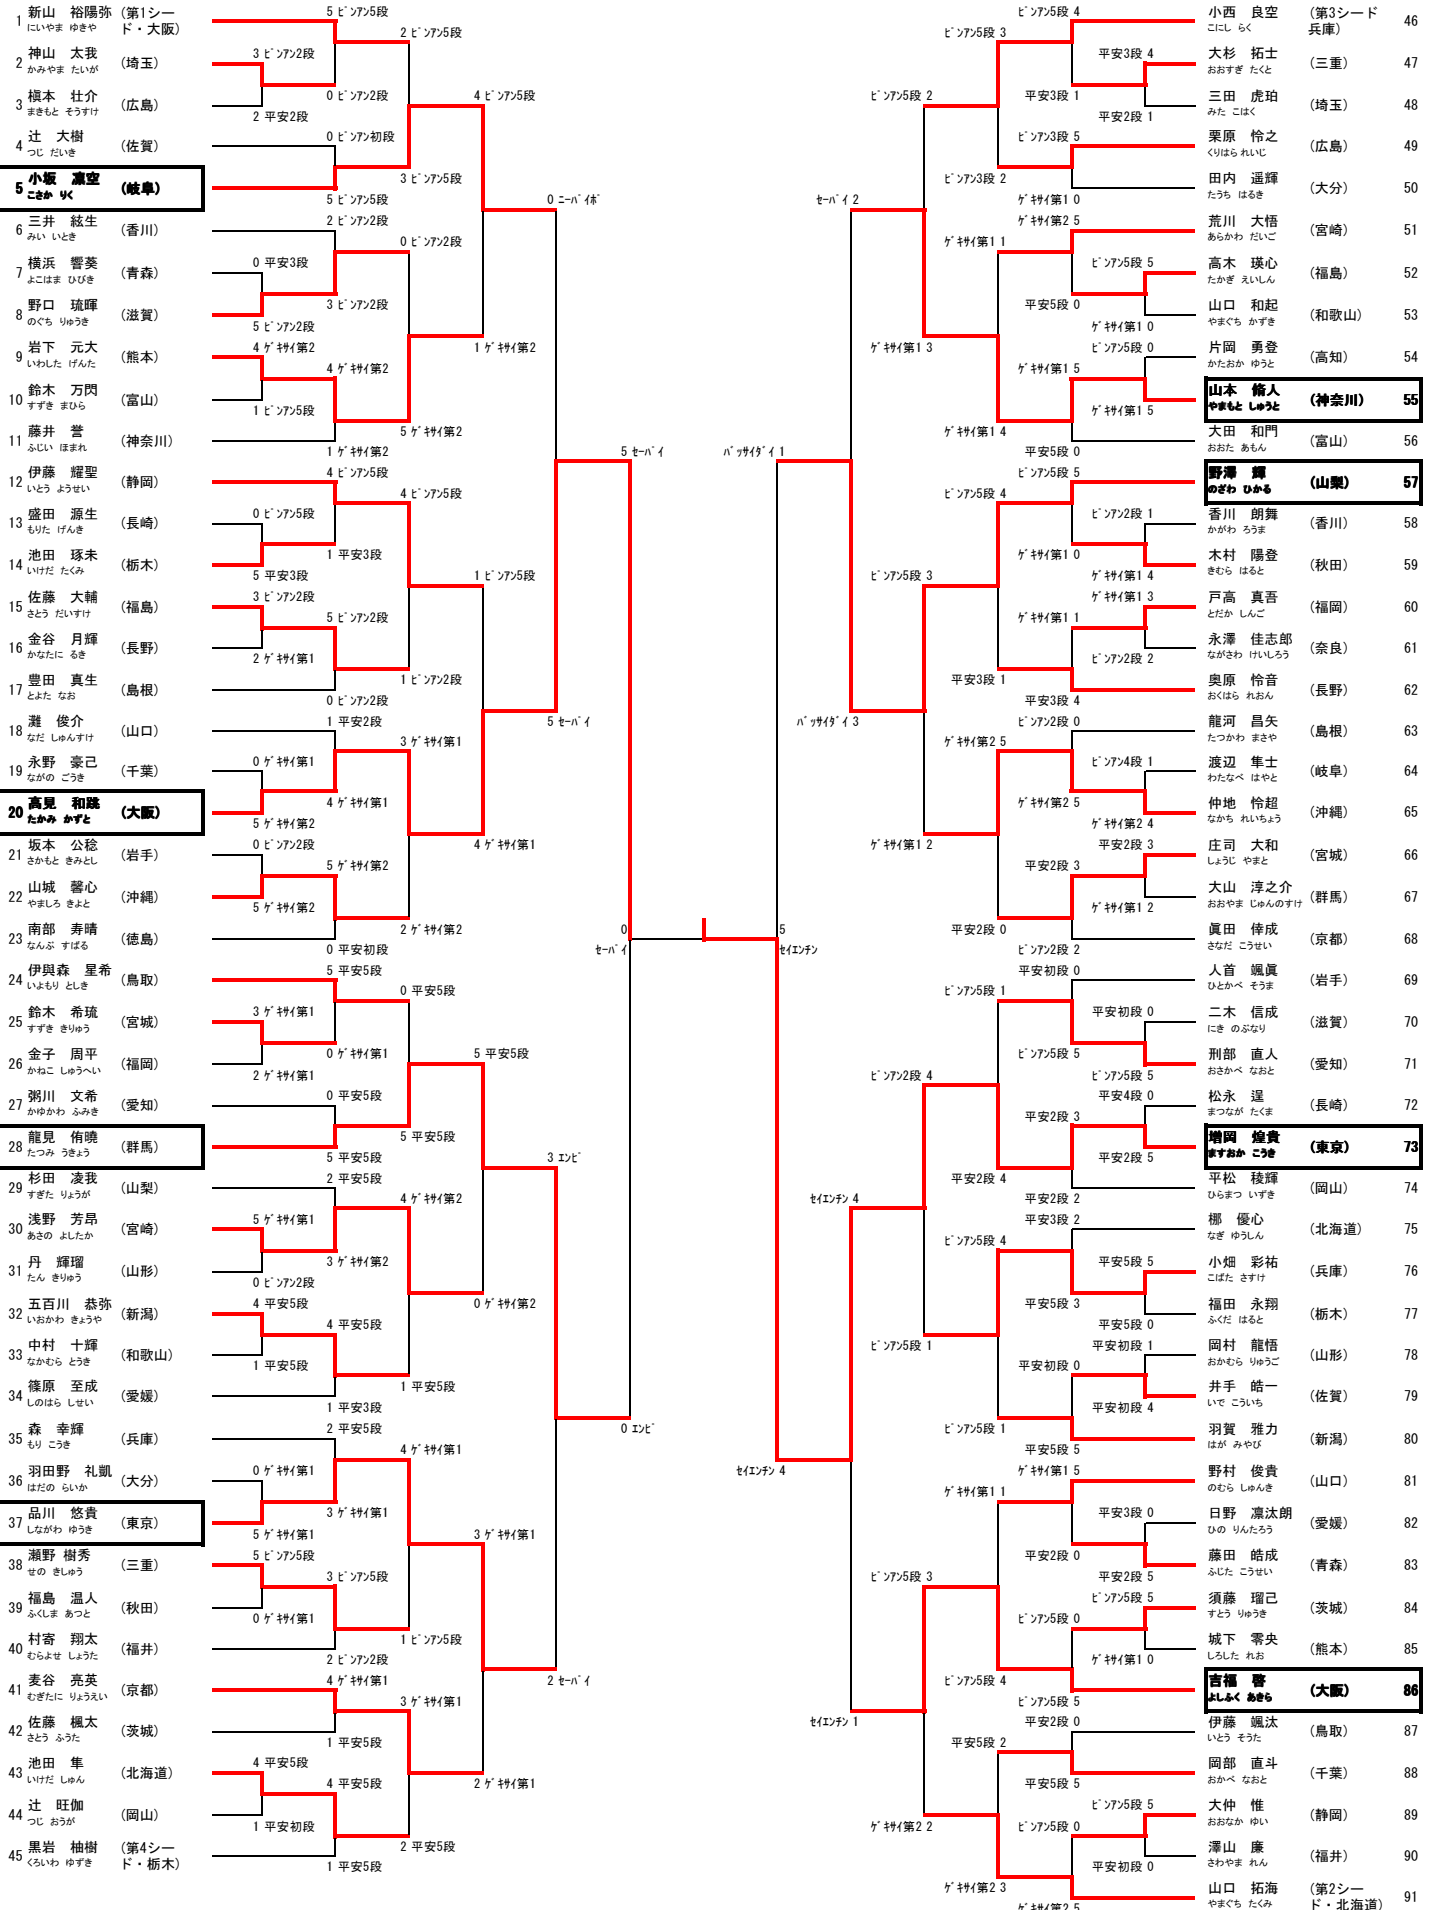

2年男子形

3年男子形

順位	名前 (所属)	試合結果	順位	名前 (所属)	試合結果
1	中島 汰尊 (第1シード・大阪)	5 ビンツ5段	49	生駒 明日紀 (第3シード・和歌山)	平安5段 4
2	畑中 鋼 (福井)	0 平安3段	50	大野 達也 (岐阜)	ビンツ5段 0
3	江崎 里歌 (鳥根)	0 ビンツ初段	51	山岡 凛 (埼玉)	ゲキ第2 1
4	森岡 秀哉 (岐阜)	5 ビンツ初段	52	清野 慎一郎 (宮城)	ゲキ第5 5
5	吹上 才雲 (福岡)	4 ビンツ5段	53	前原 早太郎 (長野)	ゲキ第1 4
6	小澤 一護 (茨城)	3 ビンツ5段	54	石橋 智風 (福岡)	ゲキ第1 0
7	森下 珀雅 (高知)	1 ゲキ第2	55	金丸 汐穂 (山梨)	平安5段 1
8	小嶋 駿太 (山形)	2 ゲキ第2	56	石井 菱人 (福島)	ゲキ第1 5
9	上山 元希 (兵庫)	5 -	57	吉崎 嵐斗 (岡山)	平安5段 5
10	山村 椋史 (富山)	0 平安5段	58	中武 琢登 (高知)	平安5段 1
11	小高 悠翔 (千葉)	5 ゲキ第2	59	新形 駿介 (奈良)	平安5段 0
12	山下 隆世 (宮崎)	1 ゲキ第1	60	轟 脩平 (宮崎)	ビンツ5段 3
13	山本 浩輝 (奈良)	5 -	61	熊谷 和樹 (岩手)	ゲキ第1 2
14	柴野 充 (福島)	2 ビンツ5段	62	野村 涼馬 (京都)	平安3段 1
15	中村 秀 (鳥取)	4 ビンツ5段	63	小島 亮太 (群馬)	ゲキ第2 2
16	福永 雅也 (鹿児島)	3 黒/A	64	本田 墨輝 (愛知)	ゲキ第2 5
17	西岡 慧真 (愛媛)	0 ビンツ2段	65	山本 翼 (北海道)	ゲキ第2 4
18	岡 侖維 (山梨)	5 平安3段	66	破戸 峻佑 (長崎)	ゲキ第2 0
19	池谷 瑠翔 (東京)	0 ビンツ3段	67	武内 葵季汰 (鹿児島)	平安5段 5
20	小笠原 凱 (愛知)	5 平安5段	68	駒津 琉斗 (神奈川)	平安5段 4
21	出町 梢真 (青森)	4 平安5段	69	佐藤 匠 (香川)	ゲキ第1 2
22	伊波 隼希 (沖縄)	0 平安5段	70	田山 旺佑 (兵庫)	平安5段 5
23	黒瀬 愛生 (石川)	5 ビンツ初段	71	竹内 直也 (富山)	平安5段 3
24	豊田 風音 (京都)	2 ビンツ初段	72	吉田 悠 (鳥取)	平安2段 5
25	青柳 匠海 (群馬)	0 ビンツ初段	73	川野 海喜 (栃木)	平安5段 0
26	櫻本 彪愛 (北海道)	1 ゲキ第2	74	山本 歩武 (愛媛)	ビンツ5段 2
27	湧川 裕斗 (広島)	3 ゲキ第2	75	中丸 大介 (新潟)	ゲキ第1 1
28	岡本 寛汰 (滋賀)	4 ゲキ第2	76	濱下 凱慎 (広島)	ビンツ5段 3
29	東房 大斗 (長崎)	1 平安5段	77	中下 新留 (大阪)	ビンツ5段 1
30	黒川 史登 (秋田)	5 ゲキ第2	78	辺土名 紗吾 (沖縄)	ビンツ5段 5
31	小瀧 一虎 (神奈川)	1 ゲキ第1	79	宮西 駿聖 (石川)	ゲキ第1 0
32	高岡 珀歌 (大阪)	4 平安5段	80	山室 康憲 (千葉)	ビンツ5段 0
33	清水 和玖 (長野)	3 平安5段	81	野上 廉通 (大分)	ビンツ5段 5
34	杉山 悠大 (静岡)	4 平安5段	82	白川 晴琉 (滋賀)	ゲキ第1 0
35	城村 駿斗 (岡山)	5 平安5段	83	大江 翔大 (山形)	ゲキ第2 1
36	高倉 昂雅 (大分)	0 平安5段	84	勝田 喬久 (三重)	ビンツ5段 3
37	坂本 凌汰朗 (和歌山)	0 平安5段	85	山下 裕大 (和歌山)	ビンツ5段 4
38	西倉 啓介 (埼玉)	2 平安5段	86	亀川 英汰 (佐賀)	ゲキ第2 4
39	森 優真 (徳島)	0 平安2段	87	不知 迅 (静岡)	平安5段 1
40	名塚 響 (新潟)	0 平安5段	88	保延 歩輝 (東京)	ゲキ第2 0
41	成澤 龍之介 (宮城)	2 ゲキ第2	89	浅野 海心 (鳥根)	ゲキ第2 1
42	宮本 晨 (熊本)	2 平安5段	90	西田 圭吾 (福井)	平安初段 5
43	馬場 亮輔 (三重)	3 ゲキ第1	91	南部 晴飛 (徳島)	平安初段 4
44	石田 瑠杏 (栃木)	0 ゲキ第2	92	安田 凰星 (青森)	平安初段 1
45	西村 風我 (山口)	3 ゲキ第2	93	小原 由士 (茨城)	ゲキ第2 0
46	佐藤 大雅 (岩手)	1 平安5段	94	江崎 大和 (熊本)	平安2段 4
47	永瀧 侑弥 (佐賀)	0 平安5段	95	松尾 海翔 (山口)	平安2段 0
48	今 勇輝 (第4シード・岐阜)	5 平安5段	96	龍谷 駿 (第2シード・静岡)	平安4段 3