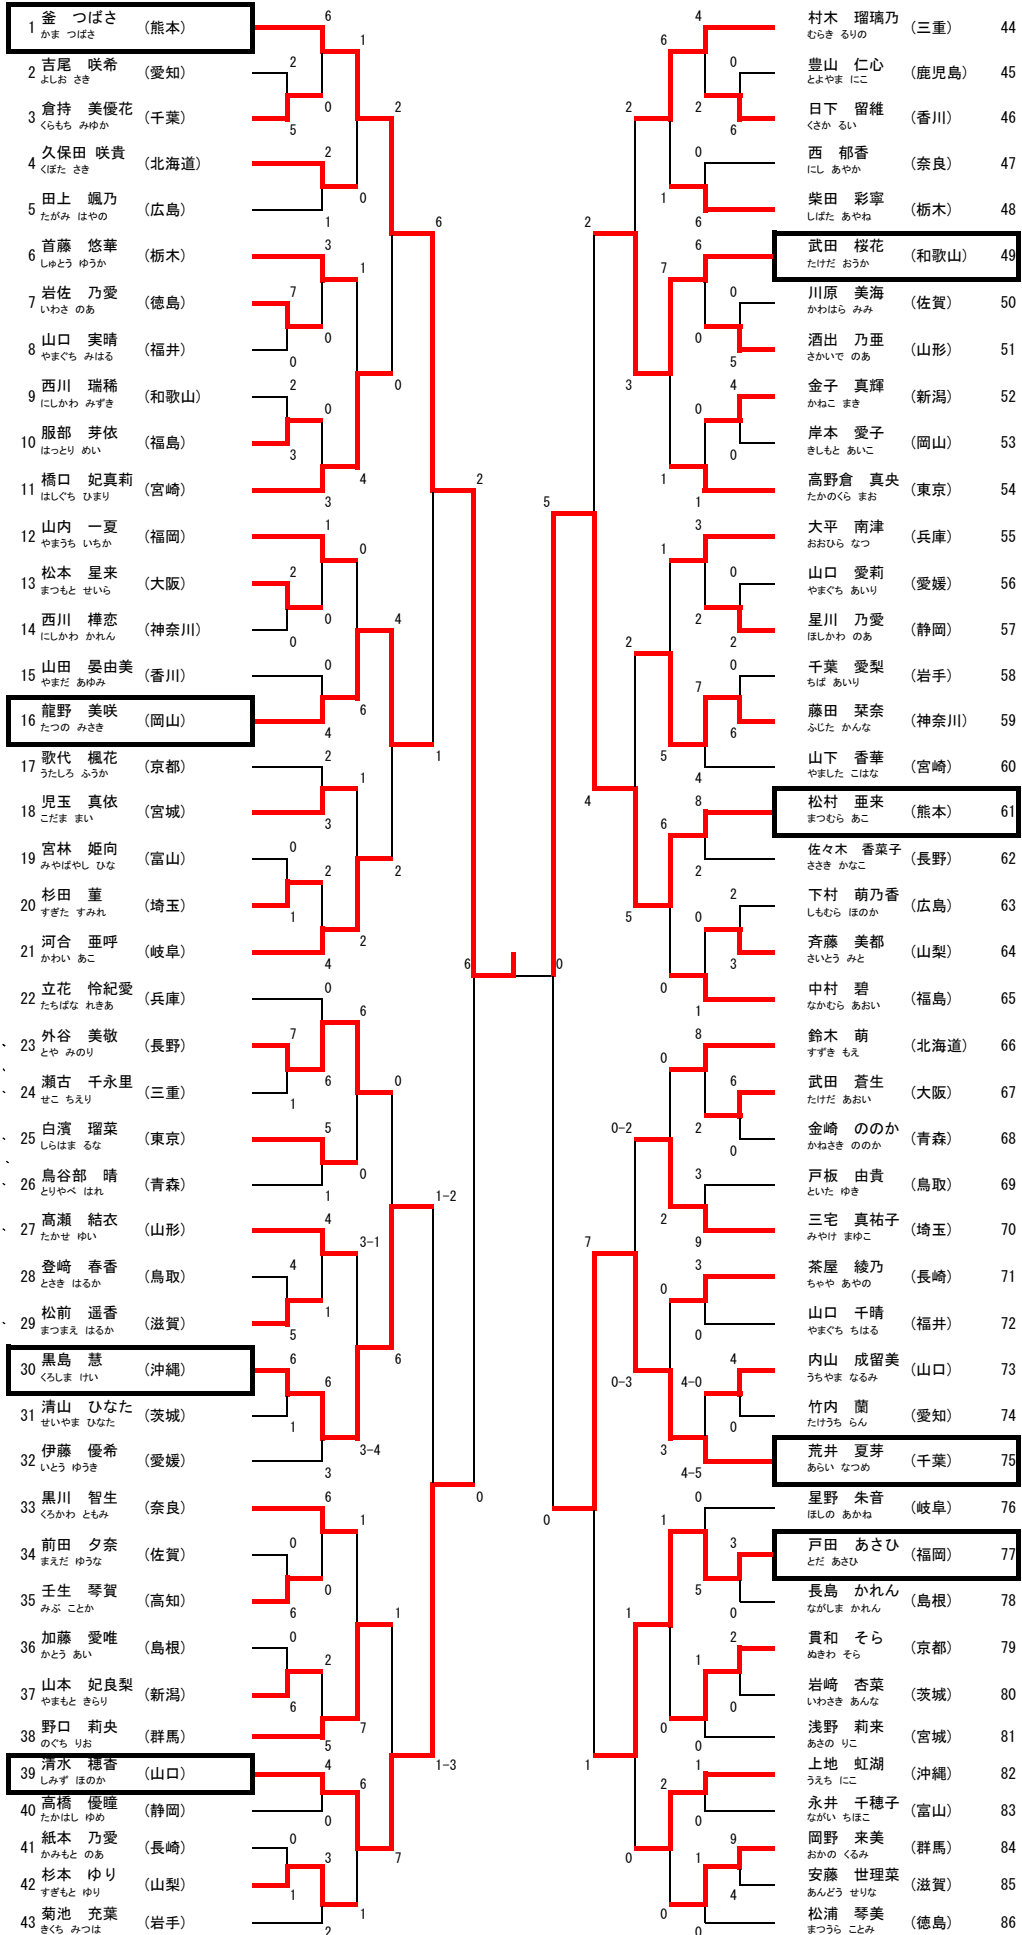

1年女子組手

3年女子組手

4年女子組手

1 崎山 凜 (香川)	6	5	6	6	中村 心優 (大阪)	44
2 大貫 野乃果 (栃木)	0	6	6	6	宇津木 凛香 (茨城)	45
3 高桑 里乃郁 (岐阜)	6	0	6	6	花車 美空 (宮崎)	46
4 新田 里紗 (広島)	6	6	6	6	小松原 深月 (岡山)	47
5 与那覇 梨帆 (沖縄)	0	1	3	6	武藤 はなの (岐阜)	48
6 福満 あかり (鹿児島)	0	6	3	6	柴山 弥琴 (福島)	49
7 鳥谷部 陽 (青森)	0	6	6	6	江里口 雛子 (長崎)	50
8 獅子田 秋美 (千葉)	6	6	0	7	浦上 温日 (香川)	51
9 島村 唯那 (北海道)	6	6	0	7	齋藤 綺良理 (新潟)	52
10 徳永 朋花 (福井)	0	6	0	3	後藤 未帆 (埼玉)	53
11 橋本 真緒 (和歌山)	0	0	6	6	奥 菜々美 (奈良)	54
12 佐藤 彩奈 (福島)	0	0-5	6	4	佐野 愛実 (北海道)	55
13 安達 水優 (福岡)	7	6	3	3	田中 妃莉 (青森)	56
14 小俣 晴 (山梨)	1	6	3	0	野々村 光華 (京都)	57
15 堀口 結菜 (奈良)	1	6	0-0	6	加瀬 玲 (長野)	58
16 小林 夕莉 (山口)	7	6	1	6	山中 咲里 (山梨)	59
17 橋本 鈴江 (静岡)	6	5	1	7	砂川 柚乃杏 (沖縄)	60
18 川原 琉花 (佐賀)	0	6	4	0	川野 佳歩 (大分)	61
19 堀江 紗良 (富山)	0	3	4	2	小川 舞花 (神奈川)	62
20 福本 柚葉 (東京)	6	6	0	3	森山 ひま琉 (広島)	63
21 岩城 梨香子 (京都)	0	0	6	7	酒井 菜々子 (静岡)	64
22 操野 琴仁 (大阪)	2	6	0	0	高橋 穂帆 (宮城)	65
23 新森 玲奈 (宮崎)	0	5	0-2	0	玉木 卯月 (島根)	66
24 向山 結花 (埼玉)	6	8	3-4	6	玉置 里佳 (和歌山)	67
25 八塚 美凧 (三重)	6	8	6	6	村上 茜音 (愛媛)	68
26 佐野 水紀 (新潟)	2	1	8	5	石井 美羽 (群馬)	69
27 岩田 小春 (長崎)	1	7	0-3	6	村井 響 (熊本)	70
28 友森 鈴風 (鳥取)	0	6	6	1	廣岡 杏樹 (福岡)	71
29 江尻 ふみ (長野)	6	6	6	6	矢吹 晴奈 (愛知)	72
30 小嶋 咲良 (山形)	3	4	3-1	7	小野 愛 (栃木)	73
31 井上 白菜 (群馬)	0	6	4	6	海田 布乃 (石川)	74
32 中田 光優 (滋賀)	1	1	0	3	深瀬 心優 (山形)	75
33 河合 綾音 (岡山)	0	7	0	9	大山 夕依 (滋賀)	76
34 宮尾 早絵 (兵庫)	6	7	4	0	白楠 咲羽 (鹿児島)	77
35 石川 鈴捺 (高知)	0	7	6	0	藤原 海月 (鳥取)	78
36 田代 佳誉 (熊本)	0	1	6	6	佐藤 琴美 (東京)	79
37 元田 姫星 (宮城)	2	1	0	7	儀賀 璃南 (三重)	80
38 千葉 満利愛 (神奈川)	5	1	7	4	世古 陽菜里 (兵庫)	81
39 上小路 莉音 (岩手)	0	7	0	1	藤田 聖憲 (秋田)	82
40 三ヶ尻 菜由 (大分)	6	0	1	0	松田 彩菜 (富山)	83
41 井上 夏桜 (愛知)	0	0	0	5	岡本 依央理 (佐賀)	84
42 中川 あや (石川)	6	0	0	6	尾上 菜鈴 (山口)	85
43 是枝 菜々美 (茨城)	1	4	0	0	杉本 萌音 (徳島)	86
				3	高柴 優美 (千葉)	87

5年女子組手

6年女子組手