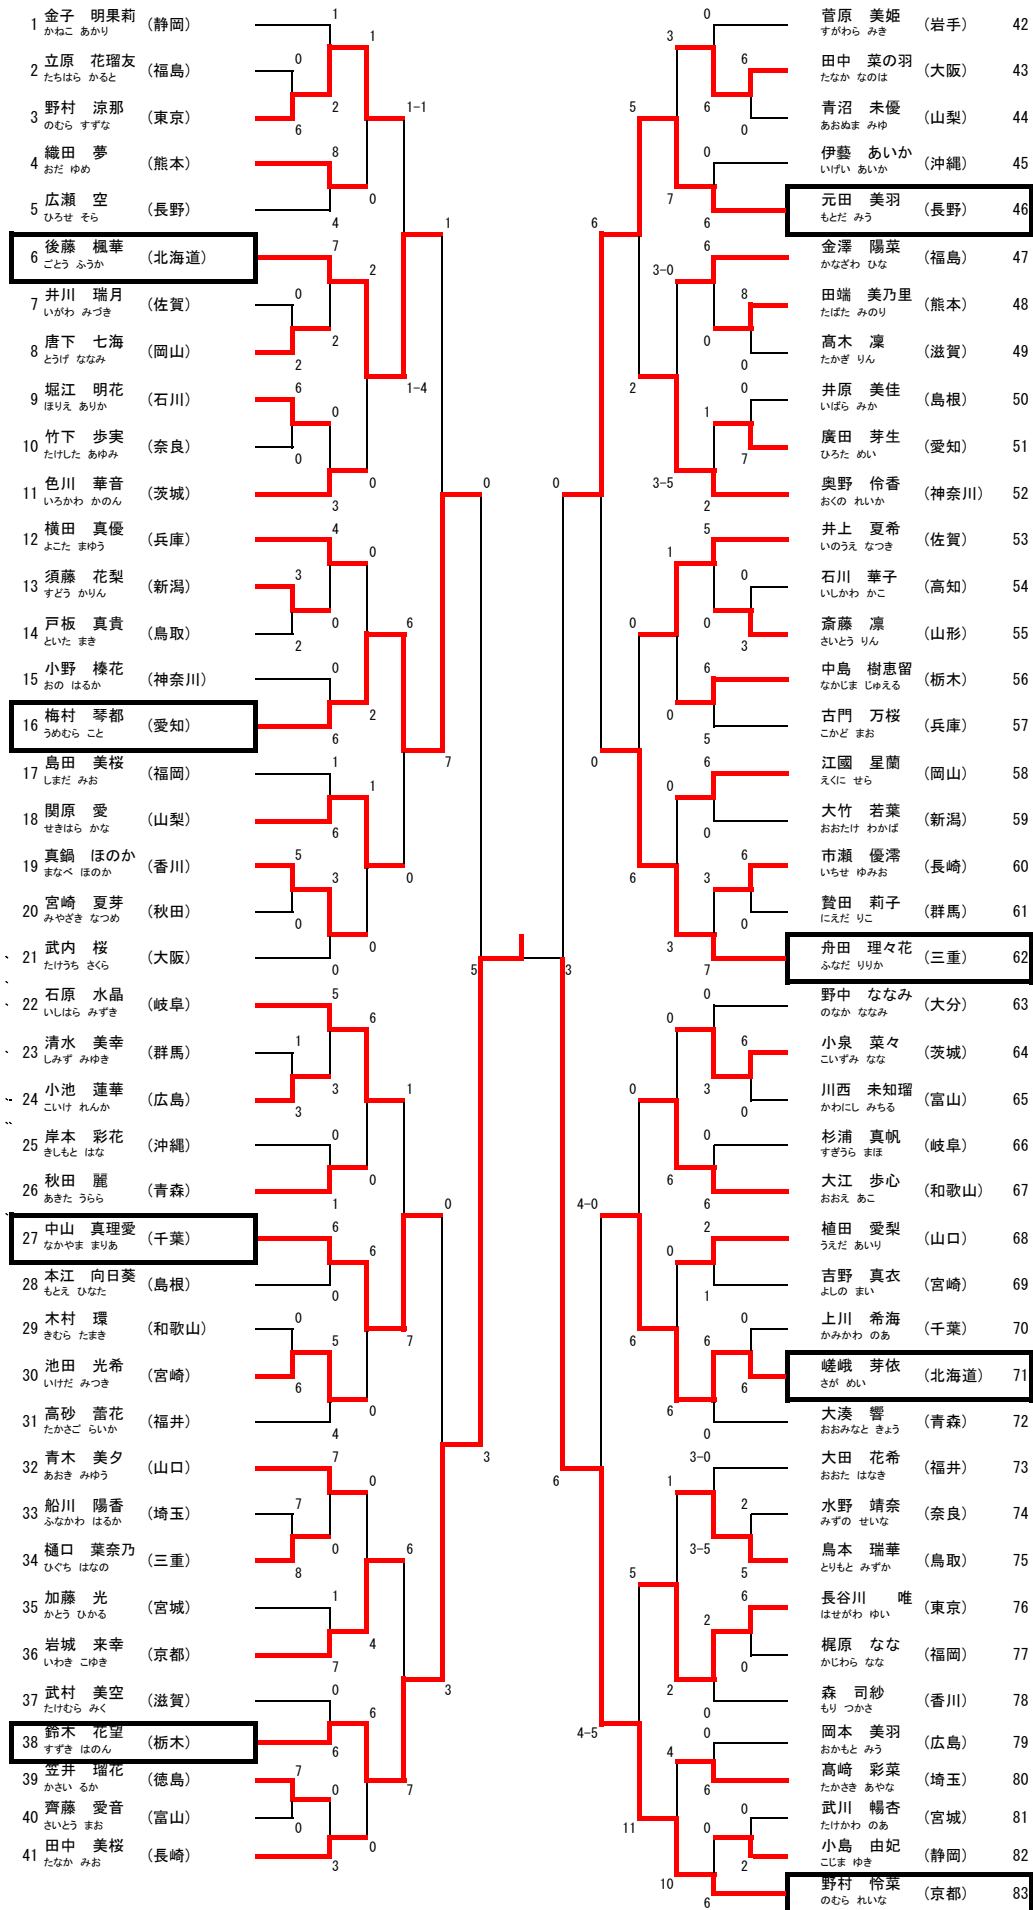

1年女子組手

3年女子組手

4年女子組手

1 崎山 凜 (香川)	6	5	6	6	中村 心優 (大阪)	44
2 大貫 野乃果 (栃木)	0	6	6	6	宇津木 凛香 (茨城)	45
3 高桑 里乃郁 (岐阜)	6	0	6	6	花車 美空 (宮崎)	46
4 新田 里紗 (広島)	6	6	6	6	小松原 深月 (岡山)	47
5 与那覇 梨帆 (沖縄)	0	1	3	6	武藤 はなの (岐阜)	48
6 福満 あかり (鹿児島)	0	6	3	6	柴山 弥琴 (福島)	49
7 鳥谷部 陽 (青森)	0	6	6	6	江里口 雛子 (長崎)	50
8 獅子田 秋美 (千葉)	6	6	0	7	浦上 温日 (香川)	51
9 島村 唯那 (北海道)	6	6	0	7	齋藤 綺良理 (新潟)	52
10 徳永 朋花 (福井)	0	6	0	3	後藤 未帆 (埼玉)	53
11 橋本 真緒 (和歌山)	0	0	6	6	奥 菜々美 (奈良)	54
12 佐藤 彩奈 (福島)	0	0-5	6	4	佐野 愛実 (北海道)	55
13 安達 水優 (福岡)	7	6	3	3	田中 妃莉 (青森)	56
14 小俣 晴 (山梨)	1	6	3	0	野々村 光華 (京都)	57
15 堀口 結菜 (奈良)	1	6	0-0	6	加瀬 玲 (長野)	58
16 小林 夕莉 (山口)	7	6	1	6	山中 咲里 (山梨)	59
17 橋本 鈴江 (静岡)	6	5	1	7	砂川 柚乃杏 (沖縄)	60
18 川原 琉花 (佐賀)	0	6	4	0	川野 佳歩 (大分)	61
19 堀江 紗良 (富山)	0	3	4	2	小川 舞花 (神奈川)	62
20 福本 柚葉 (東京)	6	6	0	3	森山 ひま琉 (広島)	63
21 岩城 梨香子 (京都)	0	0	6	7	酒井 菜々子 (静岡)	64
22 操野 琴仁 (大阪)	2	6	0	0	高橋 穂帆 (宮城)	65
23 新森 玲奈 (宮崎)	0	5	0-2	0	玉木 卯月 (島根)	66
24 向山 結花 (埼玉)	6	8	3-4	6	玉置 里佳 (和歌山)	67
25 八塚 美凧 (三重)	6	8	6	6	村上 茜音 (愛媛)	68
26 佐野 水紀 (新潟)	2	1	8	5	石井 美羽 (群馬)	69
27 岩田 小春 (長崎)	1	7	0-3	6	村井 響 (熊本)	70
28 友森 鈴風 (鳥取)	0	6	6	1	廣岡 杏樹 (福岡)	71
29 江尻 ふみ (長野)	6	6	6	6	矢吹 晴奈 (愛知)	72
30 小嶋 咲良 (山形)	3	4	3-1	7	小野 愛 (栃木)	73
31 井上 白菜 (群馬)	0	6	4	6	海田 布乃 (石川)	74
32 中田 光優 (滋賀)	1	1	0	3	深瀬 心優 (山形)	75
33 河合 綾音 (岡山)	0	7	0	9	大山 夕依 (滋賀)	76
34 宮尾 早絵 (兵庫)	6	7	4	0	白楠 咲羽 (鹿児島)	77
35 石川 鈴捺 (高知)	0	7	6	0	藤原 海月 (鳥取)	78
36 田代 佳誉 (熊本)	0	1	6	6	佐藤 琴美 (東京)	79
37 元田 姫星 (宮城)	2	1	0	7	儀賀 璃南 (三重)	80
38 千葉 満利愛 (神奈川)	5	1	7	4	世古 陽菜里 (兵庫)	81
39 上小路 莉音 (岩手)	0	7	0	1	藤田 聖憲 (秋田)	82
40 三ヶ尻 菜由 (大分)	6	0	1	0	松田 彩菜 (富山)	83
41 井上 夏桜 (愛知)	0	0	0	5	岡本 依央理 (佐賀)	84
42 中川 あや (石川)	6	0	0	6	尾上 菜鈴 (山口)	85
43 是枝 菜々美 (茨城)	1	4	0	0	杉本 萌音 (徳島)	86
				3	高柴 優美 (千葉)	87

5年女子組手

6年女子組手