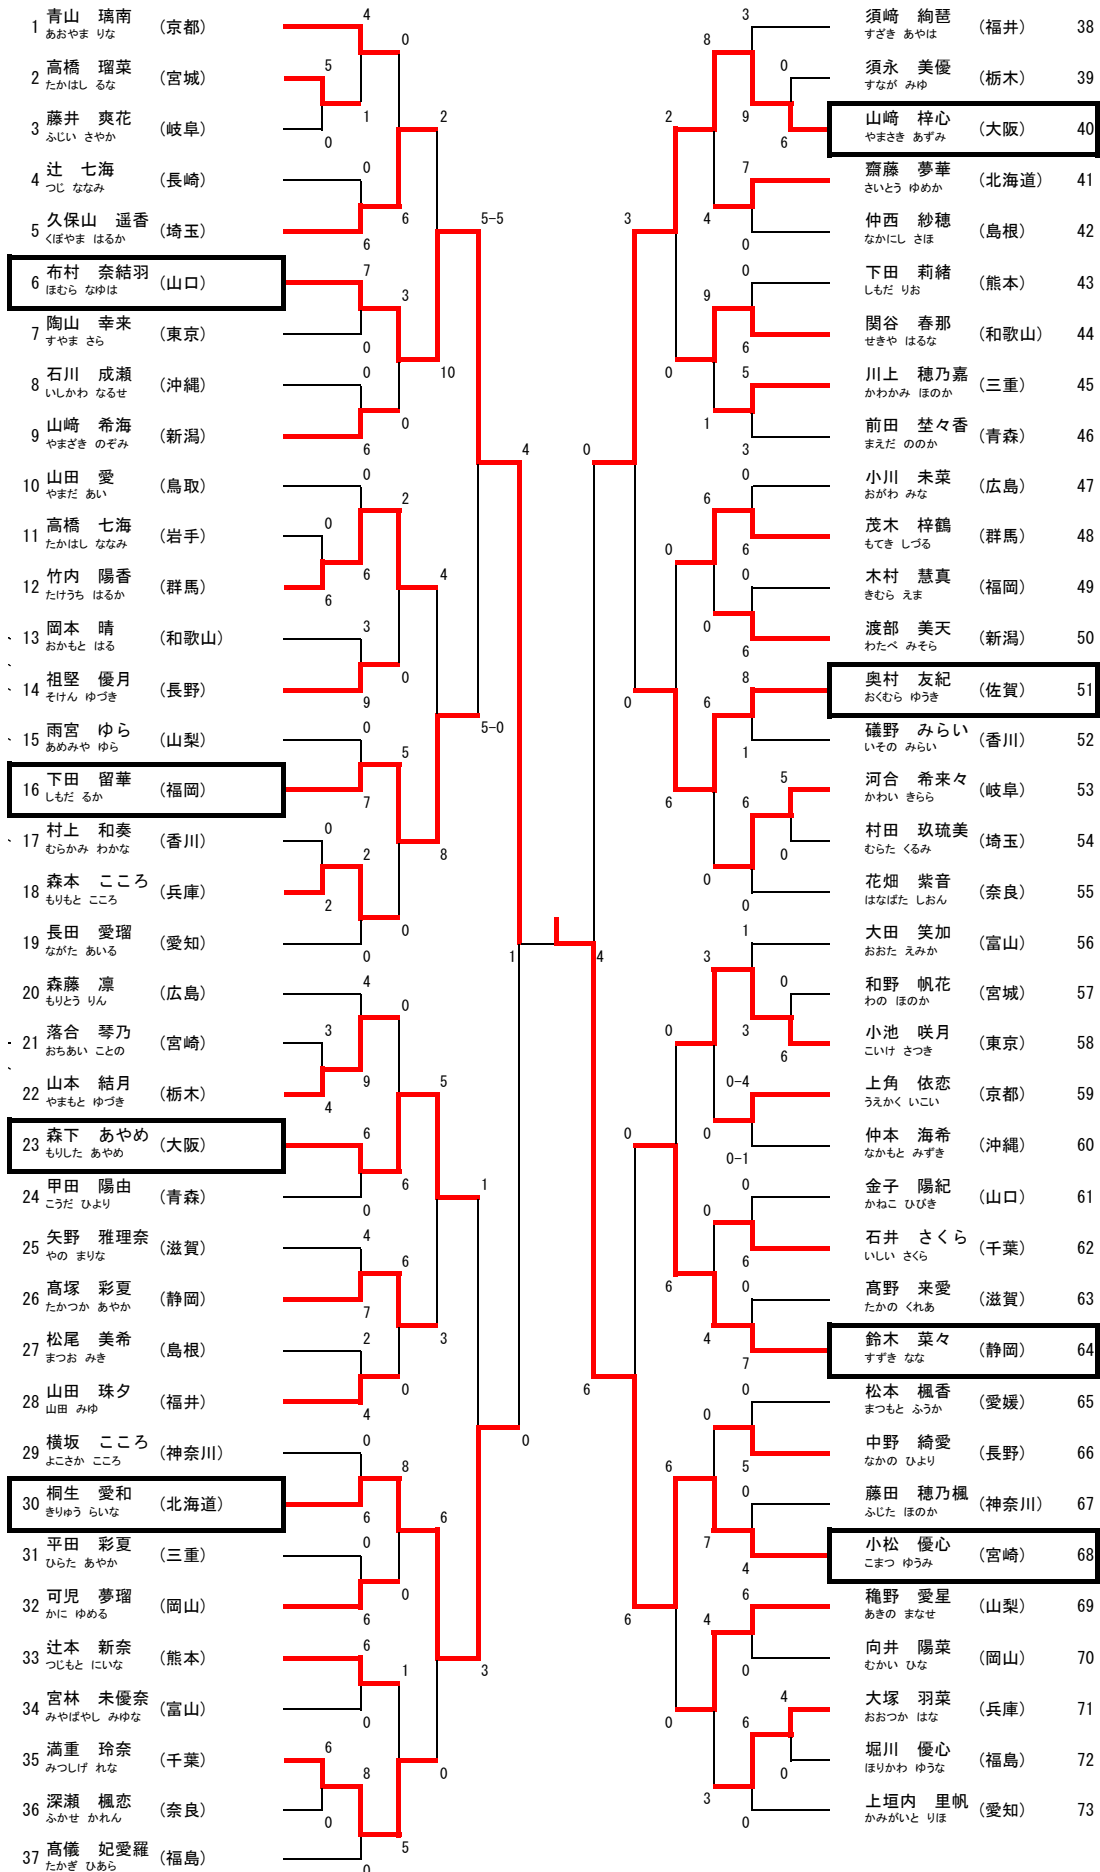

1年女子組手

3年女子組手

4年女子組手

1 崎山 凜 (香川)	6	5	6	6	中村 心優 (大阪)	44
2 大貫 野乃果 (栃木)	0	6	6	6	宇津木 凛香 (茨城)	45
3 高桑 里乃郁 (岐阜)	6	0	6	6	花車 美空 (宮崎)	46
4 新田 里紗 (広島)	6	6	6	6	小松原 深月 (岡山)	47
5 与那覇 梨帆 (沖縄)	0	1	3	6	武藤 はなの (岐阜)	48
6 福満 あかり (鹿児島)	0	6	3	6	柴山 弥琴 (福島)	49
7 鳥谷部 陽 (青森)	0	6	6	6	江里口 雛子 (長崎)	50
8 獅子田 秋美 (千葉)	6	6	0	7	浦上 温日 (香川)	51
9 島村 唯那 (北海道)	6	6	0	7	齋藤 綺良理 (新潟)	52
10 徳永 朋花 (福井)	0	6	0	3	後藤 未帆 (埼玉)	53
11 橋本 真緒 (和歌山)	0	0	6	6	奥 菜々美 (奈良)	54
12 佐藤 彩奈 (福島)	0	0-5	6	4	佐野 愛実 (北海道)	55
13 安達 水優 (福岡)	7	6	3	3	田中 妃莉 (青森)	56
14 小俣 晴 (山梨)	1	6	3	0	野々村 光華 (京都)	57
15 堀口 結菜 (奈良)	1	6	0-0	6	加瀬 玲 (長野)	58
16 小林 夕莉 (山口)	7	6	1	6	山中 咲里 (山梨)	59
17 橋本 鈴江 (静岡)	6	5	1	7	砂川 柚乃杏 (沖縄)	60
18 川原 琉花 (佐賀)	0	6	4	0	川野 佳歩 (大分)	61
19 堀江 紗良 (富山)	0	3	4	2	小川 舞花 (神奈川)	62
20 福本 柚葉 (東京)	6	6	0	3	森山 ひま琉 (広島)	63
21 岩城 梨香子 (京都)	0	0	6	7	酒井 菜々子 (静岡)	64
22 操野 琴仁 (大阪)	2	6	0	0	高橋 穂帆 (宮城)	65
23 新森 玲奈 (宮崎)	0	5	0-2	0	玉木 卯月 (島根)	66
24 向山 結花 (埼玉)	6	8	3-4	6	玉置 里佳 (和歌山)	67
25 八塚 美凧 (三重)	6	8	6	6	村上 茜音 (愛媛)	68
26 佐野 水紀 (新潟)	2	1	8	5	石井 美羽 (群馬)	69
27 岩田 小春 (長崎)	1	7	0-3	6	村井 響 (熊本)	70
28 友森 鈴風 (鳥取)	0	6	6	1	廣岡 杏樹 (福岡)	71
29 江尻 ふみ (長野)	6	6	6	6	矢吹 晴奈 (愛知)	72
30 小嶋 咲良 (山形)	3	4	3-1	7	小野 愛 (栃木)	73
31 井上 白菜 (群馬)	0	6	4	6	海田 布乃 (石川)	74
32 中田 光優 (滋賀)	1	1	0	3	深瀬 心優 (山形)	75
33 河合 綾音 (岡山)	0	7	0	9	大山 夕依 (滋賀)	76
34 宮尾 早絵 (兵庫)	6	7	4	0	白楠 咲羽 (鹿児島)	77
35 石川 鈴捺 (高知)	0	7	6	0	藤原 海月 (鳥取)	78
36 田代 佳誉 (熊本)	0	1	6	6	佐藤 琴美 (東京)	79
37 元田 姫星 (宮城)	2	1	0	7	儀賀 璃南 (三重)	80
38 千葉 満利愛 (神奈川)	5	1	7	4	世古 陽菜里 (兵庫)	81
39 上小路 莉音 (岩手)	0	7	0	1	藤田 聖憲 (秋田)	82
40 三ヶ尻 菜由 (大分)	6	0	1	0	松田 彩菜 (富山)	83
41 井上 夏桜 (愛知)	0	0	0	5	岡本 依央理 (佐賀)	84
42 中川 あや (石川)	6	0	0	6	尾上 菜鈴 (山口)	85
43 是枝 菜々美 (茨城)	1	4	0	0	杉本 萌音 (徳島)	86
				3	高柴 優美 (千葉)	87

5年女子組手

6年女子組手