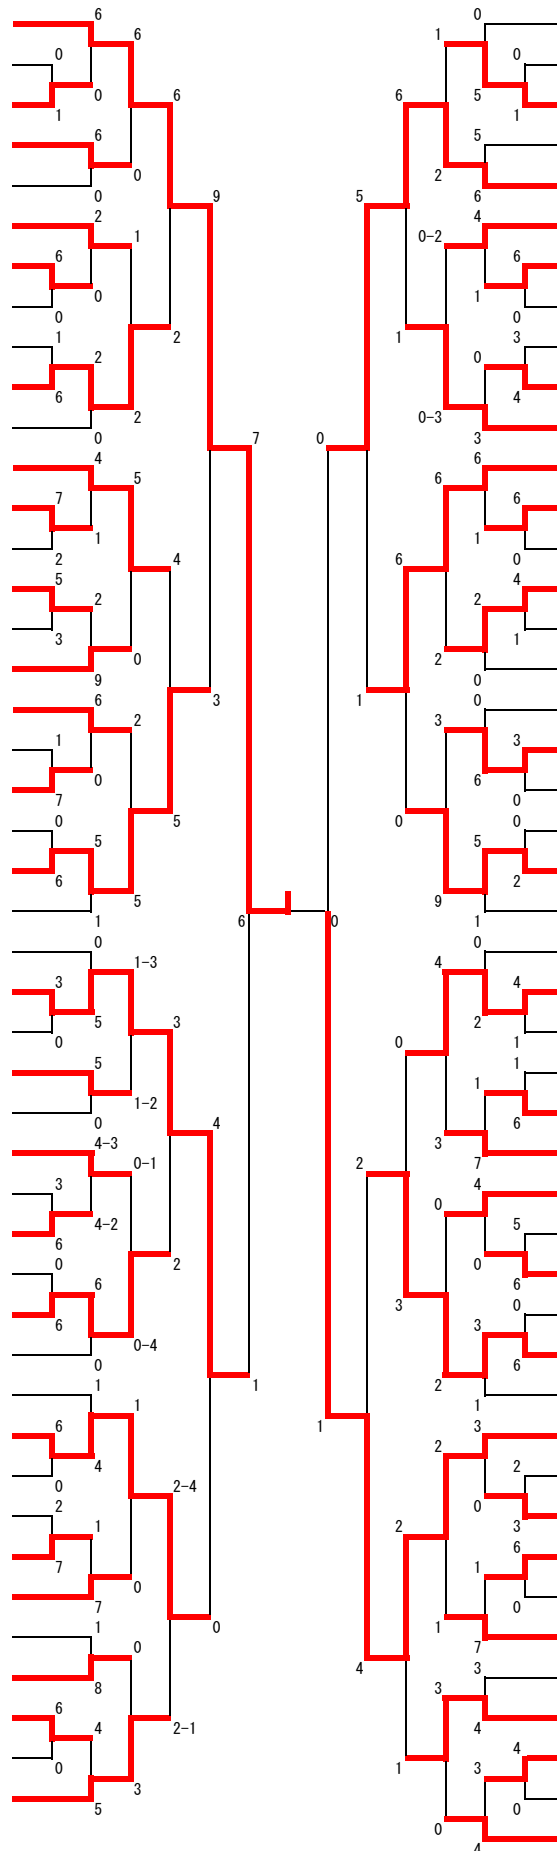

6年男子組手

- 1 神尾 武志 (埼玉)
- 2 古川 晟都 (石川)
- 3 熊谷 圭悟 (佐賀)
- 4 藤原 竜静 (広島)
- 5 植田 瑞希 (高知)
- 6 小林 将紀 (愛知)
- 7 渡邊 輝星 (大分)
- 8 格矢 幸陽 (岩手)
- 9 池本 晃一郎 (鳥取)
- 10 ゴルバニ 有守 (東京)
- 11 前川 風也 (和歌山)
- 12 関口 竣介 (長野)
- 13 河村 享佑 (京都)
- 14 田中 大士 (宮崎)
- 15 中川 晴斗 (愛媛)
- 16 本田 大夢 (栃木)
- 17 平野 寛太 (福島)
- 18 里村 礼 (長崎)
- 19 吉川 剛葵 (岐阜)
- 20 大江 航瑠 (千葉)
- 21 岩本 陵太郎 (山口)
- 22 加渡 海地 (大阪)
- 23 古田 大貴 (新潟)
- 24 西口 裕哉 (三重)
- 25 松崎 大将 (茨城)
- 26 村井 慶太郎 (山形)
- 27 石丸 徳 (奈良)
- 28 知念 芳幸 (沖縄)
- 29 岡 伸多 (兵庫)
- 30 栗山 涼 (福井)
- 31 崎山 慶成 (香川)
- 32 間部 永志 (鹿児島)
- 33 鈴木 康介 (神奈川)
- 34 山岡 政稀 (岡山)
- 35 境 秀斗 (熊本)
- 36 奥田 智哉 (徳島)
- 37 茂住 侑生 (富山)
- 38 橋本 海 (滋賀)
- 39 松浦 史弥 (宮城)
- 40 勝俣 了駿 (山梨)
- 41 繁浪 大斗 (島根)
- 42 平井 和真 (群馬)
- 43 小山内 暖 (北海道)
- 44 榊原 十夢 (静岡)
- 45 大西 恒輝 (福岡)

- 浦霧 証知 (佐賀) 46
- 山田 快政 (鳥取) 47
- 坂本 佳紀 (北海道) 48
- 関根 謙斗 (埼玉) 49
- 伊達 文哉 (香川) 50
- 飯田 大地 (静岡) 51
- 関谷 彩介 (宮崎) 52
- 秋山 凌真 (秋田) 53
- 林 晋太郎 (石川) 54
- 人見 尊義 (京都) 55
- 出羽 遼太郎 (山梨) 56
- 園田 雅人 (愛媛) 57
- 中田 海斗 (神奈川) 58
- 悦洲 護 (岩手) 59
- 小柳 翔 (新潟) 60
- 時田 隼門 (滋賀) 61
- 島子 颯晟 (鹿児島) 62
- 葦崎 優馬 (長野) 63
- 石崎 仁市郎 (大阪) 64
- 平安山 琉也 (沖縄) 65
- 茂木 諒至 (群馬) 66
- 平田 京 (愛知) 67
- 大島 勇次郎 (広島) 68
- 富原 貴太 (福井) 69
- 福田 剛司 (兵庫) 70
- 堤 太祐 (大分) 71
- 一ノ瀬 亮太 (三重) 72
- 菅原 大輔 (山形) 73
- 風間 明彦 (栃木) 74
- 富加見 尚輝 (徳島) 75
- 田中 竜雅 (岡山) 76
- 渡辺 大翔 (茨城) 77
- 嶋岡 祐介 (奈良) 78
- 佐藤 貴士 (宮城) 79
- 山崎 亮 (熊本) 80
- 足立 時嗣 (島根) 81
- 麻生 悠斗 (福岡) 82
- 服部 浩太 (福島) 83
- 原 龍治 (富山) 84
- 壬生 龍太郎 (高知) 85
- 伏見 駿介 (東京) 86
- 大黒 智樹 (長崎) 87
- 豊田 有都 (岐阜) 88
- 熊川 遼 (千葉) 89
- 金子 蓮 (山口) 90
- 武田 風人 (和歌山) 91