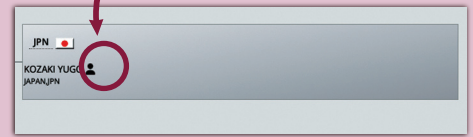

2 KARATE1 PREMIER LEAGUE FUKUOKA 2023 のページを開きます。

下にスクロール

「DRAWS」をタップします。

3 CATEGORIES (種目) に移動します。

見たい種目を選んでタップします。

※「MALE」は男子、「FEMALE」は女子

4 トーナメント表を見ることができます。

各選手名の右にあるマークを押すと、その選手の国際大会成績や世界ランキングを見ることができます。

空手道競技のルール

KUMITE 組手

相対する2人の選手が、有効部位に突き・蹴り・打ちを早く、正確に、力強くコントロールして極(き)める攻防。コントロールされず、強打した場合は反則となります。

★有効部位は

「上段(頭・顔面・頸部)」と、「中段(腹・胸・背中・脇腹)」

★試合時間: 男女とも3分

★試合時間終了時にポイントの多い方が勝利。同点の場合は、内容によって勝敗を決定。

★時間終了前でも、8ポイント差がついた時点で試合終了。