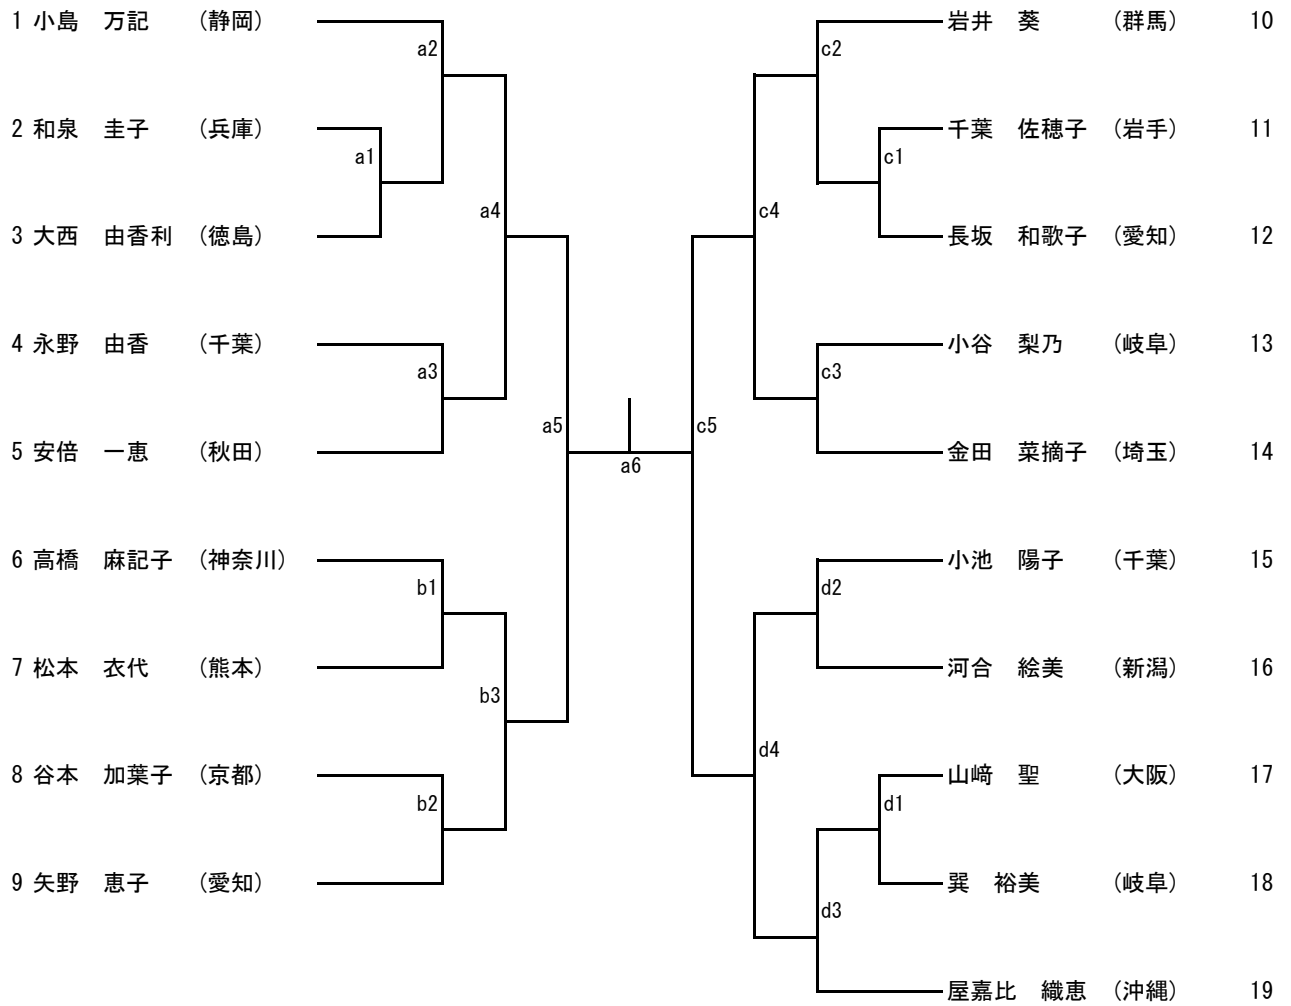

男子形2部

1	長谷川 伸一	(山梨)	a6	c7	須藤 一雄	(青森)	28
2	村田 尚史	(京都)	a1	c1	山本 貢司	(北海道)	29
3	大野 広光	(福島)	a10	c11	西谷 健佑	(千葉)	30
4	里 公德	(沖縄)	a2	c2	福山 修一	(山口)	31
5	青木 勇	(静岡)	a7	c8	伊藤 淳	(京都)	32
6	市原 浩二	(岡山)	a3	c3	合原 正典	(佐賀)	33
7	木田 義一	(新潟)	a12	c13	田崎 俊哉	(栃木)	34
8	山岡 一信	(岐阜)	a8	c4	橋本 昌之	(兵庫)	35
9	大蔵 敏幸	(兵庫)	a4	c9	原 正治	(愛知)	36
10	豊田 浩	(神奈川)	a11	c5	上村 高広	(宮崎)	37
11	田口 範嗣	(秋田)	a5	c12	益子 勝徳	(茨城)	38
12	西村 知泰	(徳島)	a9	c6	八束 宏	(愛媛)	39
13	豊田 茂己	(鹿児島)	a13	c10	中田 敬司	(広島)	40
14	寺村 精司	(和歌山)	a14	c14	石塚 司	(秋田)	41
15	重田 正憲	(山口)	b7	d6	佐藤 勝	(福島)	42
16	神崎 正行	(栃木)	b1	d1	赤木 高教	(岡山)	43
17	金坂 州雄	(福岡)	b11	d10	田ノ口 稔	(山梨)	44
18	舟越 正一	(山形)	b2	d2	岩本 正博	(香川)	45
19	千田 裕也	(北海道)	b3	d7	廣田 治俊	(静岡)	46
20	小峯 光好	(埼玉)	b13	d12	中川 智	(熊本)	47
21	御厨 勝広	(佐賀)	b4	d3	宮垣 雅弘	(和歌山)	48
22	忽那 定範	(東京)	b9	d8	皆尾 光広	(島根)	49
23	村雲 深柳	(富山)	b5	d4	後藤 明德	(三重)	50
24	坂田 勝明	(愛知)	b12	d11	橋口 芳	(鹿児島)	51
25	金森 保尚	(広島)	b6	d5	榊原 一彦	(富山)	52
26	古川 隆一	(大阪)	b10	d9	渡辺 浩二	(宮城)	53
27	荒川 覚昭	(宮崎)			藤本 治豪	(東京)	54

男子形3部

男子形4部

女子組手 1部

女子組手2部

女子組手3部

女子組手4部

女子組手5部

女子形1部