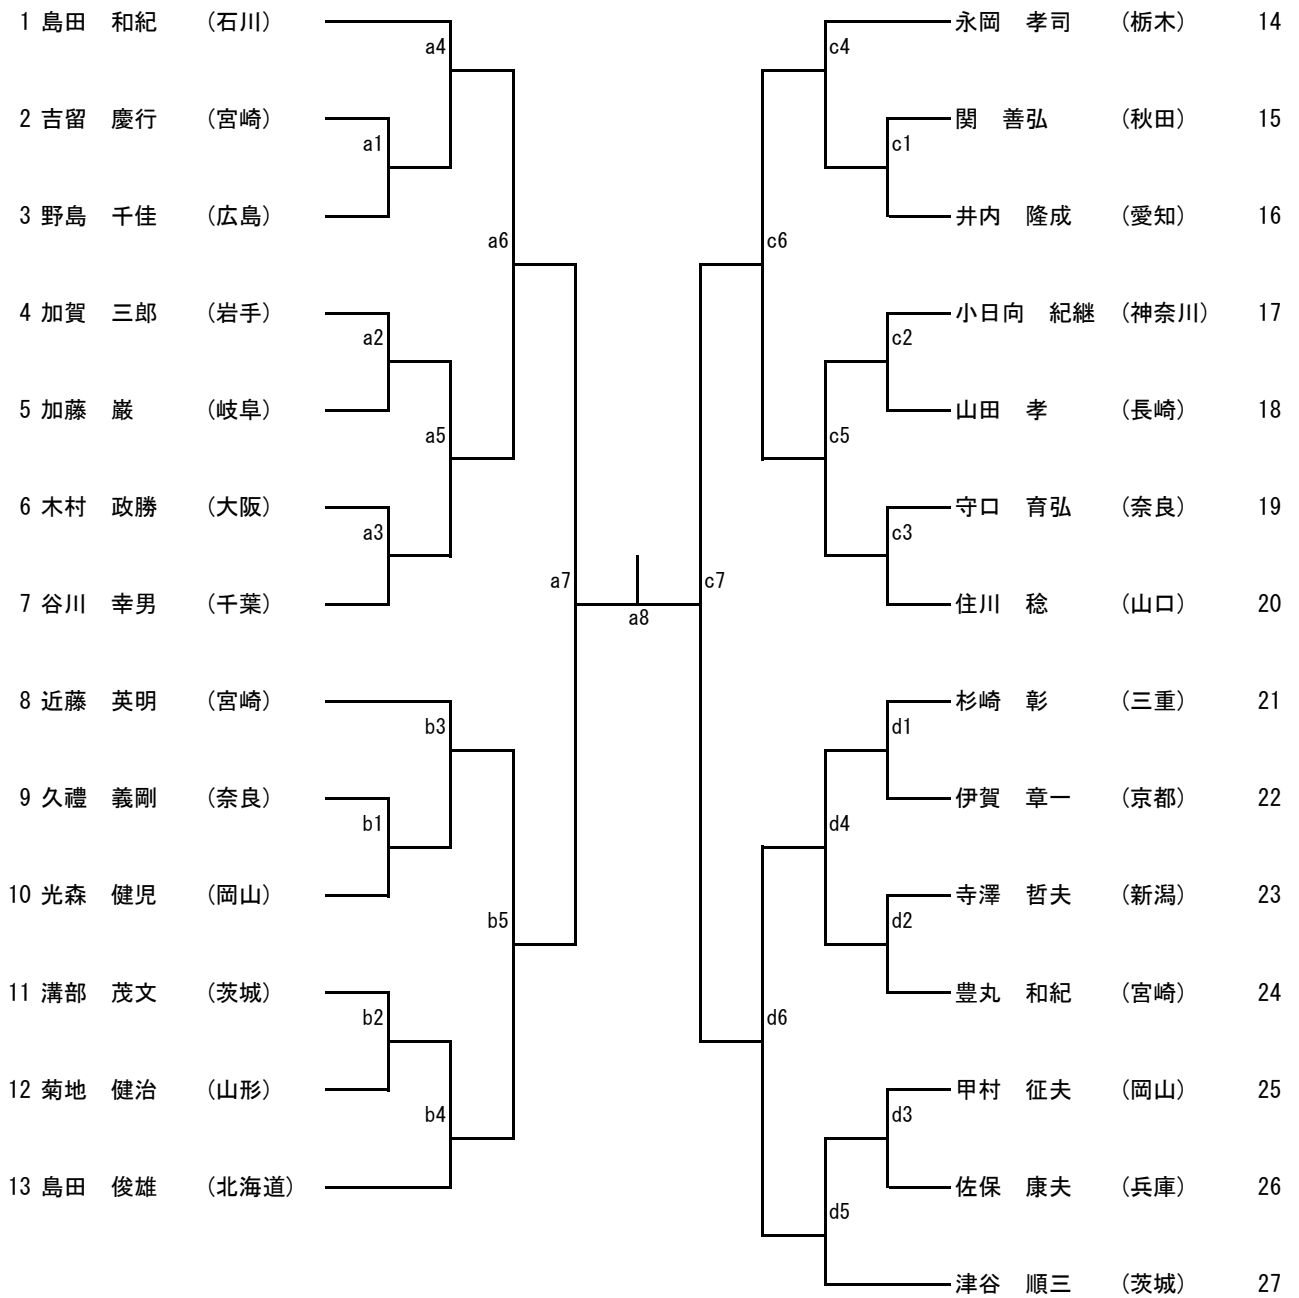

男子組手3部

男子組手4部

男子組手5部

男子組手6部

男子組手7部

男子形1部

1	桑子 和也	(愛知)	a8	c8	竹島 喜芳	(岐阜)	30
2	肥川 靖隆	(島根)	a1	c1	岩本 健作	(鳥取)	31
3	坂本 龍也	(兵庫)	a12	c12	嶽野 英樹	(長野)	32
4	水谷 暢孝	(神奈川)	a2	c2	藤岡 光広	(香川)	33
5	富迫 孝一	(鹿児島)	a9	c9	本間 絹士	(山形)	34
6	高橋 勇一	(山形)	a3	c3	田原 淳哉	(鹿児島)	35
7	日高 康治	(石川)	a14	c14	深町 重夫	(神奈川)	36
8	吉川 昌宏	(徳島)	a4	c4	長島 明	(栃木)	37
9	中村 浩二	(滋賀)	a10	c10	鈴木 隆徳	(広島)	38
10	黒岩 保	(福岡)	a5	c5	岸田 宗人	(秋田)	39
11	中澤 太一	(埼玉)	a13	c13	吉田 聡	(奈良)	40
12	星 勝之	(岩手)	a6	c6	池川 嘉朗	(石川)	41
13	岡部 学	(新潟)	a11	c11	長谷阪 昇次	(福岡)	42
14	齋藤 秀典	(北海道)	a7	c7	鴨川 直人	(静岡)	43
15	山内 進	(山口)	b14	a15	峯 真太郎	(群馬)	44
16	角田 正紀	(鳥取)	b7	d1	辻 健二	(富山)	45
17	荒木 貞光	(熊本)	b1	d8	丸山 隆也	(兵庫)	46
18	寺島 寿	(群馬)	b11	d2	稲葉 洋一	(愛媛)	47
19	大石 勝美	(千葉)	b2	d12	佐藤 勝典	(福島)	48
20	渡辺 直樹	(愛媛)	b8	d3	沖本 貫志	(山口)	49
21	福田 隆志	(奈良)	b3	d9	影浦 健一	(愛知)	50
22	野賀 宏	(静岡)	b13	d4	仲本 雄一	(沖縄)	51
23	加藤 清志	(東京)	b4	d14	川口 真吾	(埼玉)	52
24	樋下 徹哉	(福井)	b9	d5	壬生 政二郎	(高知)	53
25	高橋 拓男	(大阪)	b5	d10	岡野 友勝	(東京)	54
26	畑中 浩樹	(三重)	b12	d6	田中 昇	(熊本)	55
27	久保 仁志	(香川)	b6	d13	樋口 俊浩	(三重)	56
28	渡部 和博	(秋田)	b10	d7	吉岡 晃嗣	(滋賀)	57
29	杉元 祐史	(広島)		d11	柏原 政弘	(岩手)	58
					西野 弘幸	(新潟)	59