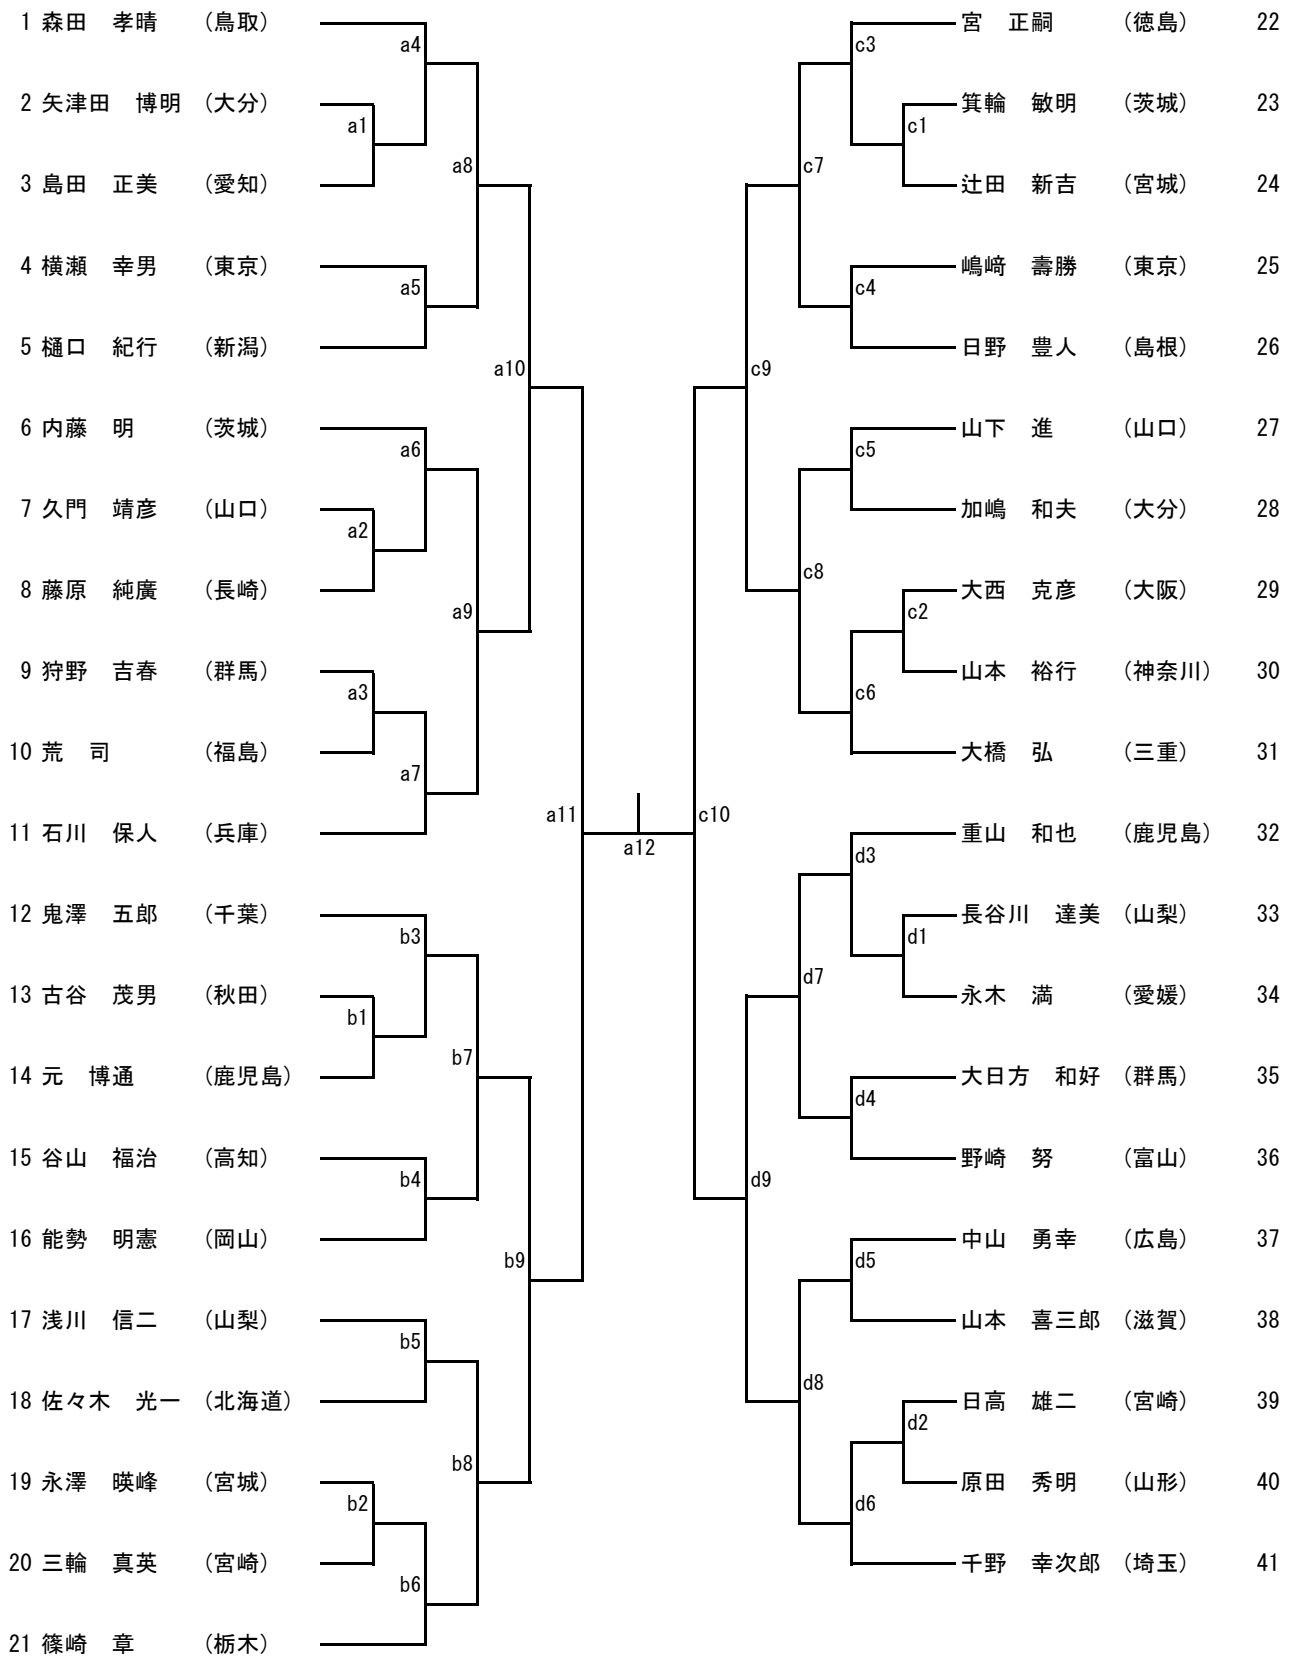

男子形2部

1	長谷川 伸一	(山梨)	a6	c7	須藤 一雄	(青森)	28
2	村田 尚史	(京都)	a1	c1	山本 貢司	(北海道)	29
3	大野 広光	(福島)	a10	c11	西谷 健佑	(千葉)	30
4	里 公德	(沖縄)	a2	c2	福山 修一	(山口)	31
5	青木 勇	(静岡)	a7	c8	伊藤 淳	(京都)	32
6	市原 浩二	(岡山)	a3	c3	合原 正典	(佐賀)	33
7	木田 義一	(新潟)	a12	c13	田崎 俊哉	(栃木)	34
8	山岡 一信	(岐阜)	a8	c4	橋本 昌之	(兵庫)	35
9	大蔵 敏幸	(兵庫)	a4	c9	原 正治	(愛知)	36
10	豊田 浩	(神奈川)	a11	c5	上村 高広	(宮崎)	37
11	田口 範嗣	(秋田)	a5	c12	益子 勝徳	(茨城)	38
12	西村 知泰	(徳島)	a9	c6	八束 宏	(愛媛)	39
13	豊田 茂己	(鹿児島)	a13	c10	中田 敬司	(広島)	40
14	寺村 精司	(和歌山)	a14	c14	石塚 司	(秋田)	41
15	重田 正憲	(山口)	b7	d6	佐藤 勝	(福島)	42
16	神崎 正行	(栃木)	b1	d1	赤木 高教	(岡山)	43
17	金坂 州雄	(福岡)	b11	d10	田ノ口 稔	(山梨)	44
18	舟越 正一	(山形)	b2	d2	岩本 正博	(香川)	45
19	千田 裕也	(北海道)	b3	d7	廣田 治俊	(静岡)	46
20	小峯 光好	(埼玉)	b13	d12	中川 智	(熊本)	47
21	御厨 勝広	(佐賀)	b4	d3	宮垣 雅弘	(和歌山)	48
22	忽那 定範	(東京)	b9	d8	皆尾 光広	(島根)	49
23	村雲 深柳	(富山)	b5	d4	後藤 明德	(三重)	50
24	坂田 勝明	(愛知)	b12	d11	橋口 芳	(鹿児島)	51
25	金森 保尚	(広島)	b6	d5	榊原 一彦	(富山)	52
26	古川 隆一	(大阪)	b10	d9	渡辺 浩二	(宮城)	53
27	荒川 覚昭	(宮崎)			藤本 治豪	(東京)	54

男子形3部