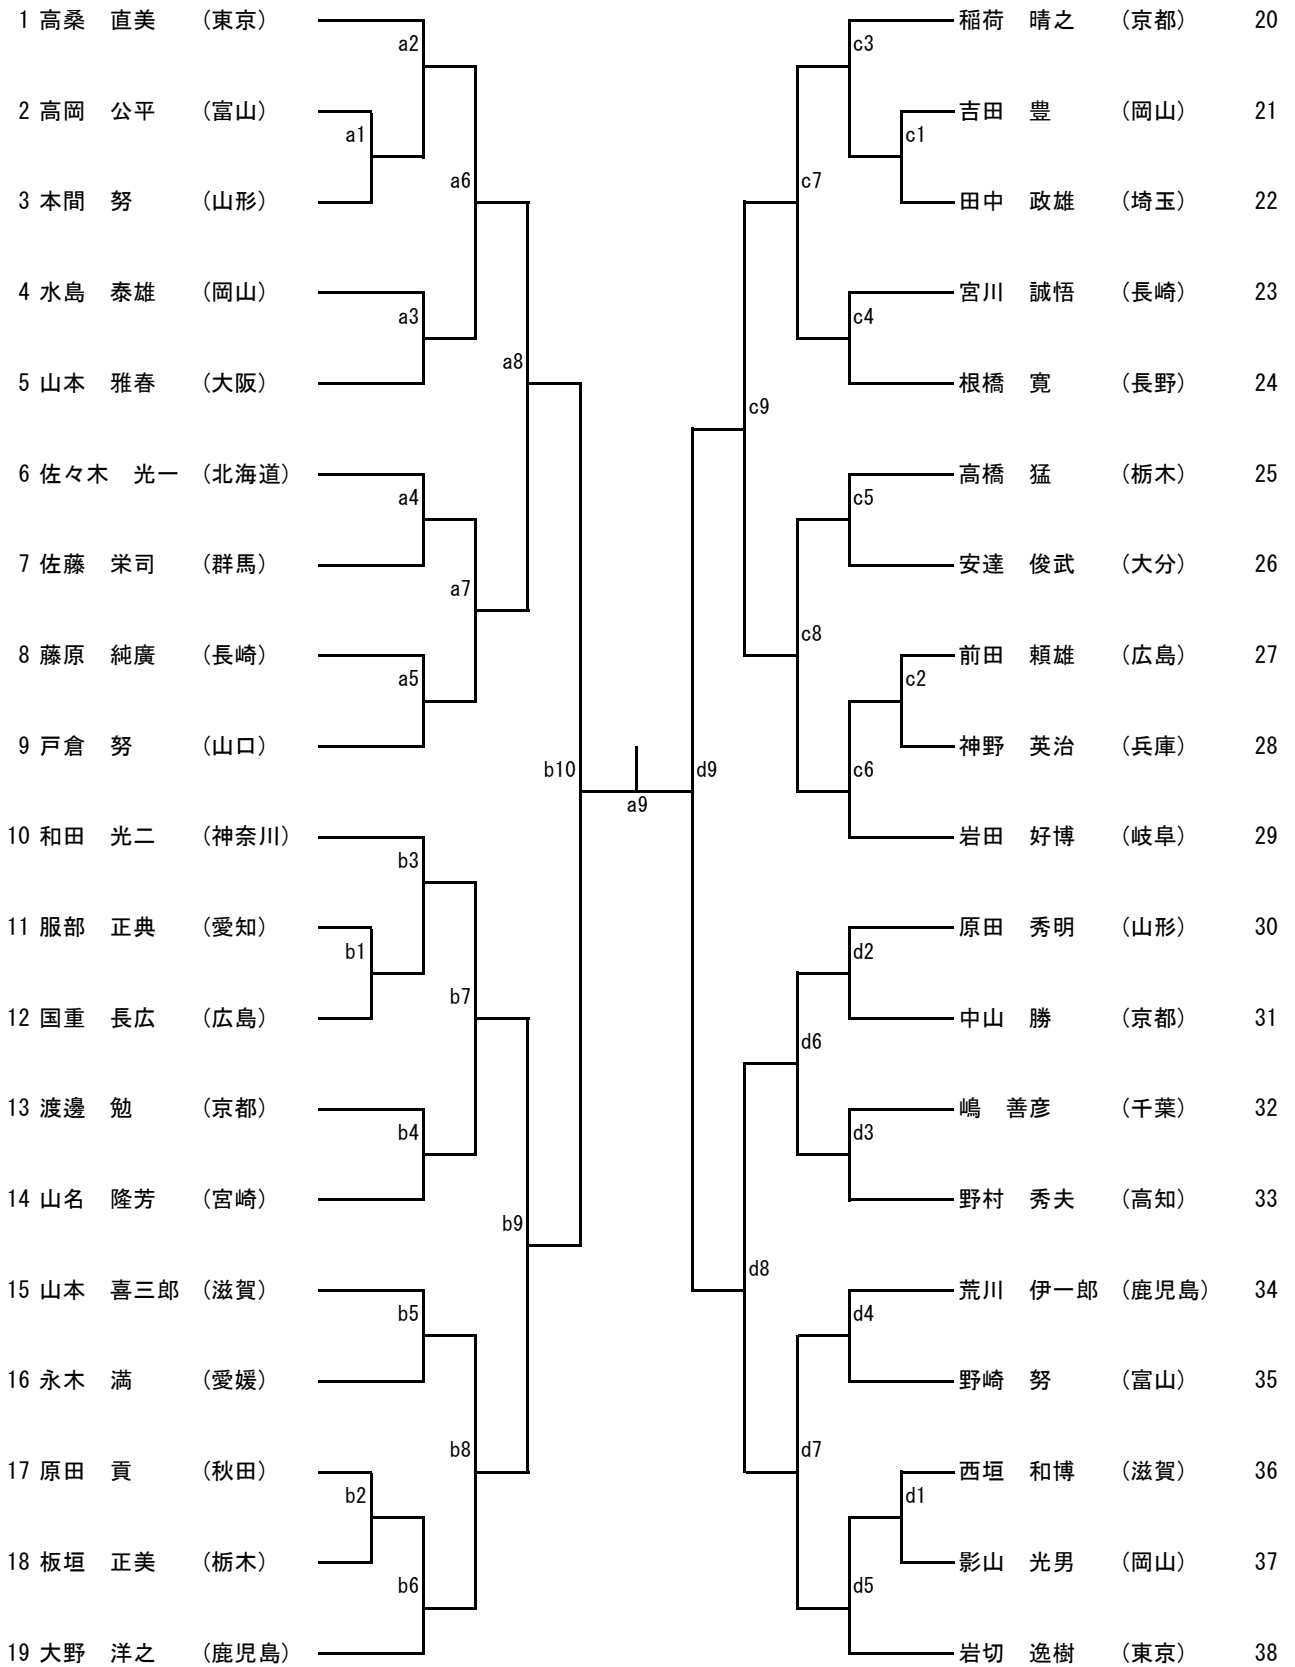

男子組手3部

男子組手4部

男子組手5部

男子組手6部

男子組手7部

男子形1部

1	桑子 和也	(愛知)	a8	c8	竹島 喜芳	(岐阜)	30
2	肥川 靖隆	(島根)	a1	c1	岩本 健作	(鳥取)	31
3	坂本 龍也	(兵庫)	a12	c12	嶽野 英樹	(長野)	32
4	水谷 暢孝	(神奈川)	a2	c2	藤岡 光広	(香川)	33
5	富迫 孝一	(鹿児島)	a9	c9	本間 絹士	(山形)	34
6	高橋 勇一	(山形)	a3	c3	田原 淳哉	(鹿児島)	35
7	日高 康治	(石川)	a14	c14	深町 重夫	(神奈川)	36
8	吉川 昌宏	(徳島)	a4	c4	長島 明	(栃木)	37
9	中村 浩二	(滋賀)	a10	c10	鈴木 隆徳	(広島)	38
10	黒岩 保	(福岡)	a5	c5	岸田 宗人	(秋田)	39
11	中澤 太一	(埼玉)	a13	c13	吉田 聡	(奈良)	40
12	星 勝之	(岩手)	a6	c6	池川 嘉朗	(石川)	41
13	岡部 学	(新潟)	a11	c11	長谷阪 昇次	(福岡)	42
14	齋藤 秀典	(北海道)	a7	c7	鴨川 直人	(静岡)	43
15	山内 進	(山口)	b14	a15	峯 真太郎	(群馬)	44
16	角田 正紀	(鳥取)	b7	d1	辻 健二	(富山)	45
17	荒木 貞光	(熊本)	b1	d8	丸山 隆也	(兵庫)	46
18	寺島 寿	(群馬)	b11	d2	稲葉 洋一	(愛媛)	47
19	大石 勝美	(千葉)	b2	d12	佐藤 勝典	(福島)	48
20	渡辺 直樹	(愛媛)	b8	d3	沖本 貫志	(山口)	49
21	福田 隆志	(奈良)	b3	d9	影浦 健一	(愛知)	50
22	野賀 宏	(静岡)	b13	d4	仲本 雄一	(沖縄)	51
23	加藤 清志	(東京)	b4	d14	川口 真吾	(埼玉)	52
24	樋下 徹哉	(福井)	b9	d5	壬生 政二郎	(高知)	53
25	高橋 拓男	(大阪)	b5	d10	岡野 友勝	(東京)	54
26	畑中 浩樹	(三重)	b12	d6	田中 昇	(熊本)	55
27	久保 仁志	(香川)	b6	d13	樋口 俊浩	(三重)	56
28	渡部 和博	(秋田)	b10	d7	吉岡 晃嗣	(滋賀)	57
29	杉元 祐史	(広島)		d11	柏原 政弘	(岩手)	58
					西野 弘幸	(新潟)	59