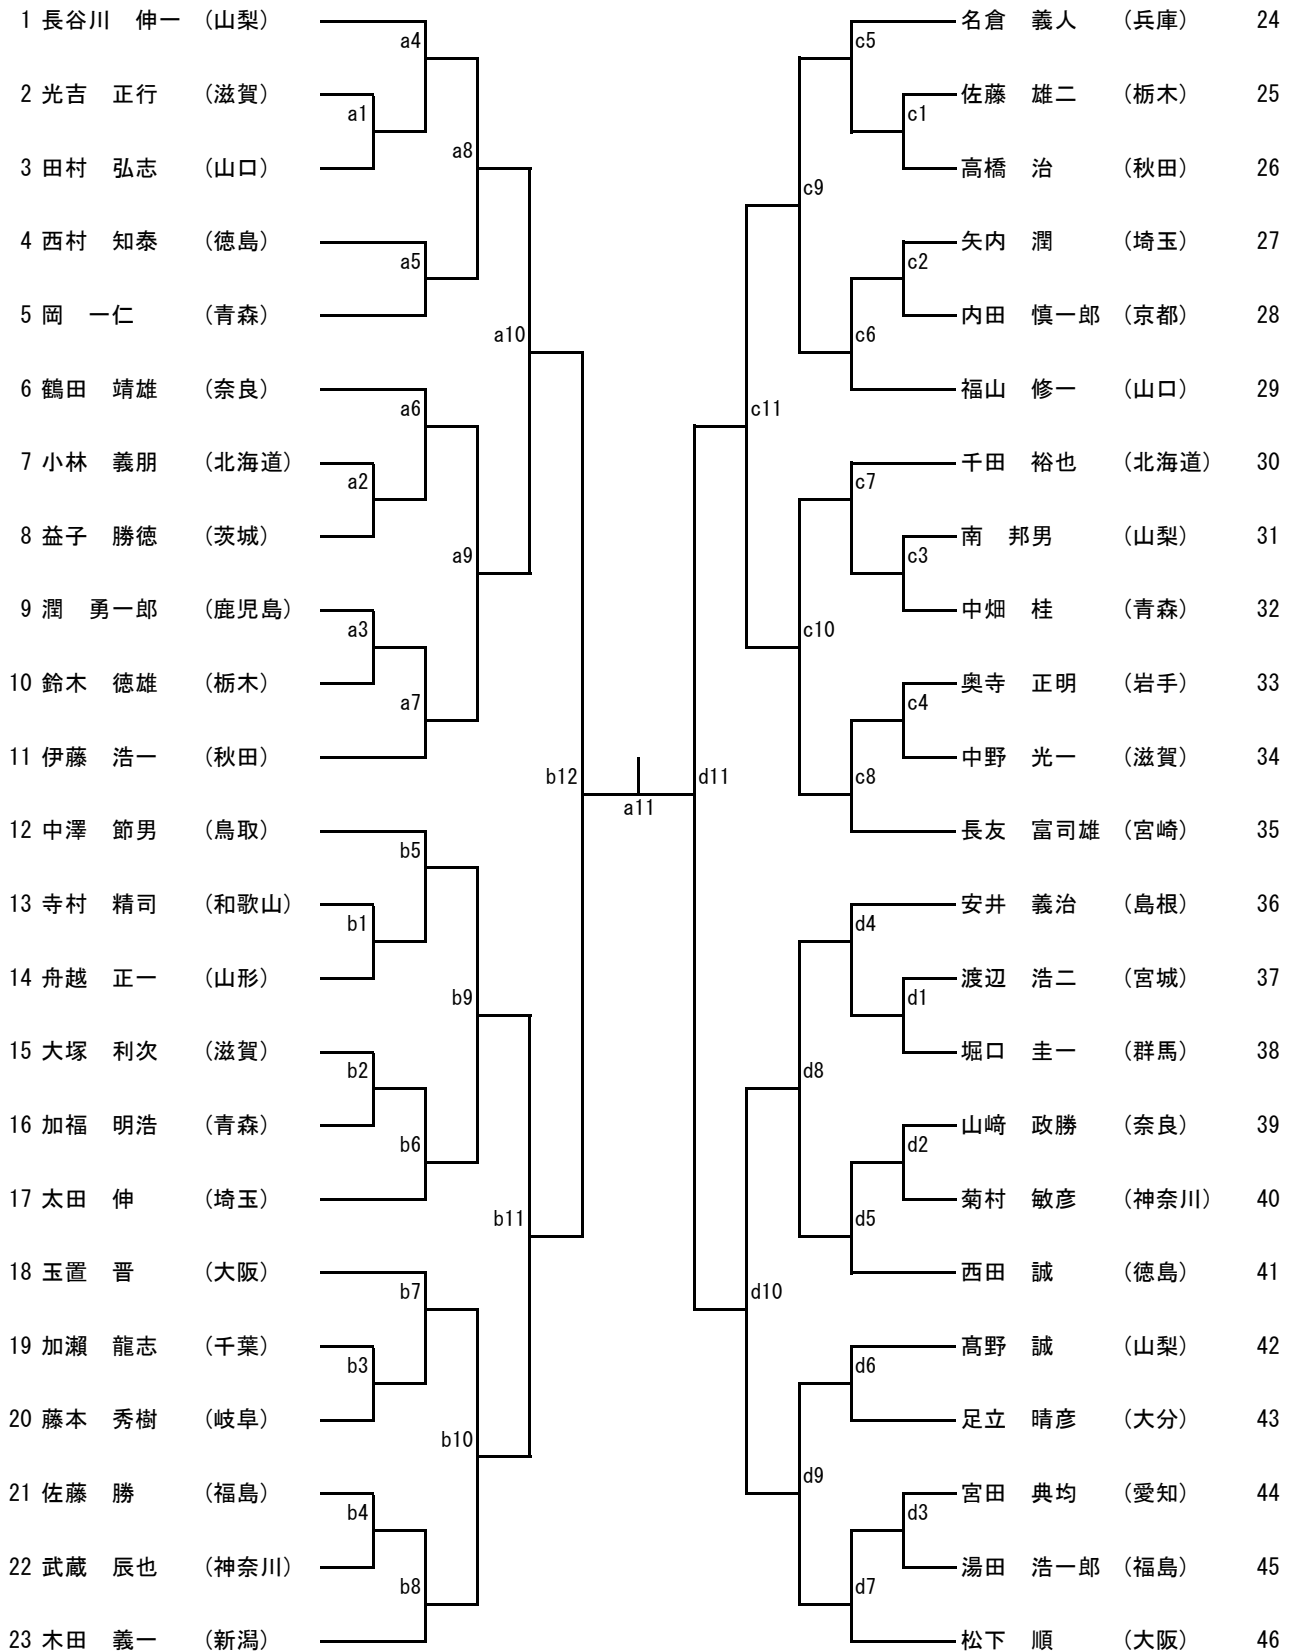

男子組手2部

1	堤 弘幸	(大阪)	a1	c1	向井 慎矢	(福岡)	33
2	酒井 吉彦	(岐阜)	a9	c9	荒川 尊祐	(埼玉)	34
3	長谷川 英二	(新潟)	a2	c2	庭山 義孝	(新潟)	35
4	浅見 俊明	(鳥取)	a13	c13	壬生 政二郎	(高知)	36
5	遠山 栄一郎	(埼玉)	a3	c3	小竹 順一	(茨城)	37
6	鴨川 直人	(静岡)	a10	c10	在田 憲史	(兵庫)	38
7	小宮 剛	(長崎)	a4	c4	清水 彰一	(三重)	39
8	中村 鉄也	(山形)	a15	c15	高橋 良一	(秋田)	40
9	横井 正	(愛知)	a5	c5	千葉 和慶	(宮城)	41
10	佐藤 良明	(栃木)	a11	c11	中野 智文	(栃木)	42
11	山田 剛資	(滋賀)	a6	c6	化生 徹	(石川)	43
12	太 隆幸	(鹿児島)	a14	c14	清水 明毅	(愛知)	44
13	藤岡 光広	(香川)	a7	c7	久保 仁志	(香川)	45
14	浅野 裕二	(宮城)	a12	c12	前野 剛一	(鹿児島)	46
15	守屋 浩	(山梨)	a8	c8	柴川 達也	(静岡)	47
16	矢地 範行	(富山)	a16	c16	嶽野 英樹	(長野)	48
17	渡邊 秀典	(福井)	b1	d1	松浦 隆典	(大阪)	49
18	北代 税	(福岡)	b9	d9	大道 賢治	(岐阜)	50
19	塩満 智之	(兵庫)	b2	d2	黒岩 保	(福岡)	51
20	峯 真太郎	(群馬)	b13	d13	佐藤 花月	(神奈川)	52
21	大須賀 政志	(岩手)	b3	d3	小泉 友則	(山梨)	53
22	二見 敏行	(東京)	b10	d10	藤井 康弘	(青森)	54
23	頭師 幸隆	(徳島)	b4	d4	伊藤 久尊	(福井)	55
24	園原 武嗣	(岐阜)	b15	d15	肥川 靖隆	(島根)	56
25	池田 幸裕	(石川)	b5	d5	池本 龍志	(千葉)	57
26	長谷川 行光	(山梨)	b11	d11	吉川 昌宏	(徳島)	58
27	長橋 伸二	(愛媛)	b6	d6	大屋 芳郎	(愛知)	59
28	南 敏章	(宮崎)	b14	d14	田中 昇	(熊本)	60
29	松嶋 和久	(静岡)	b7	d7	御供 直起	(群馬)	61
30	森川 孝誠	(京都)	b12	d12	砂子坂 隆	(京都)	62
31	岡部 学	(新潟)	b8	d8	中村 和道	(山形)	63
32	川崎 哲史	(千葉)			宮前 秀樹	(石川)	64

男子組手3部