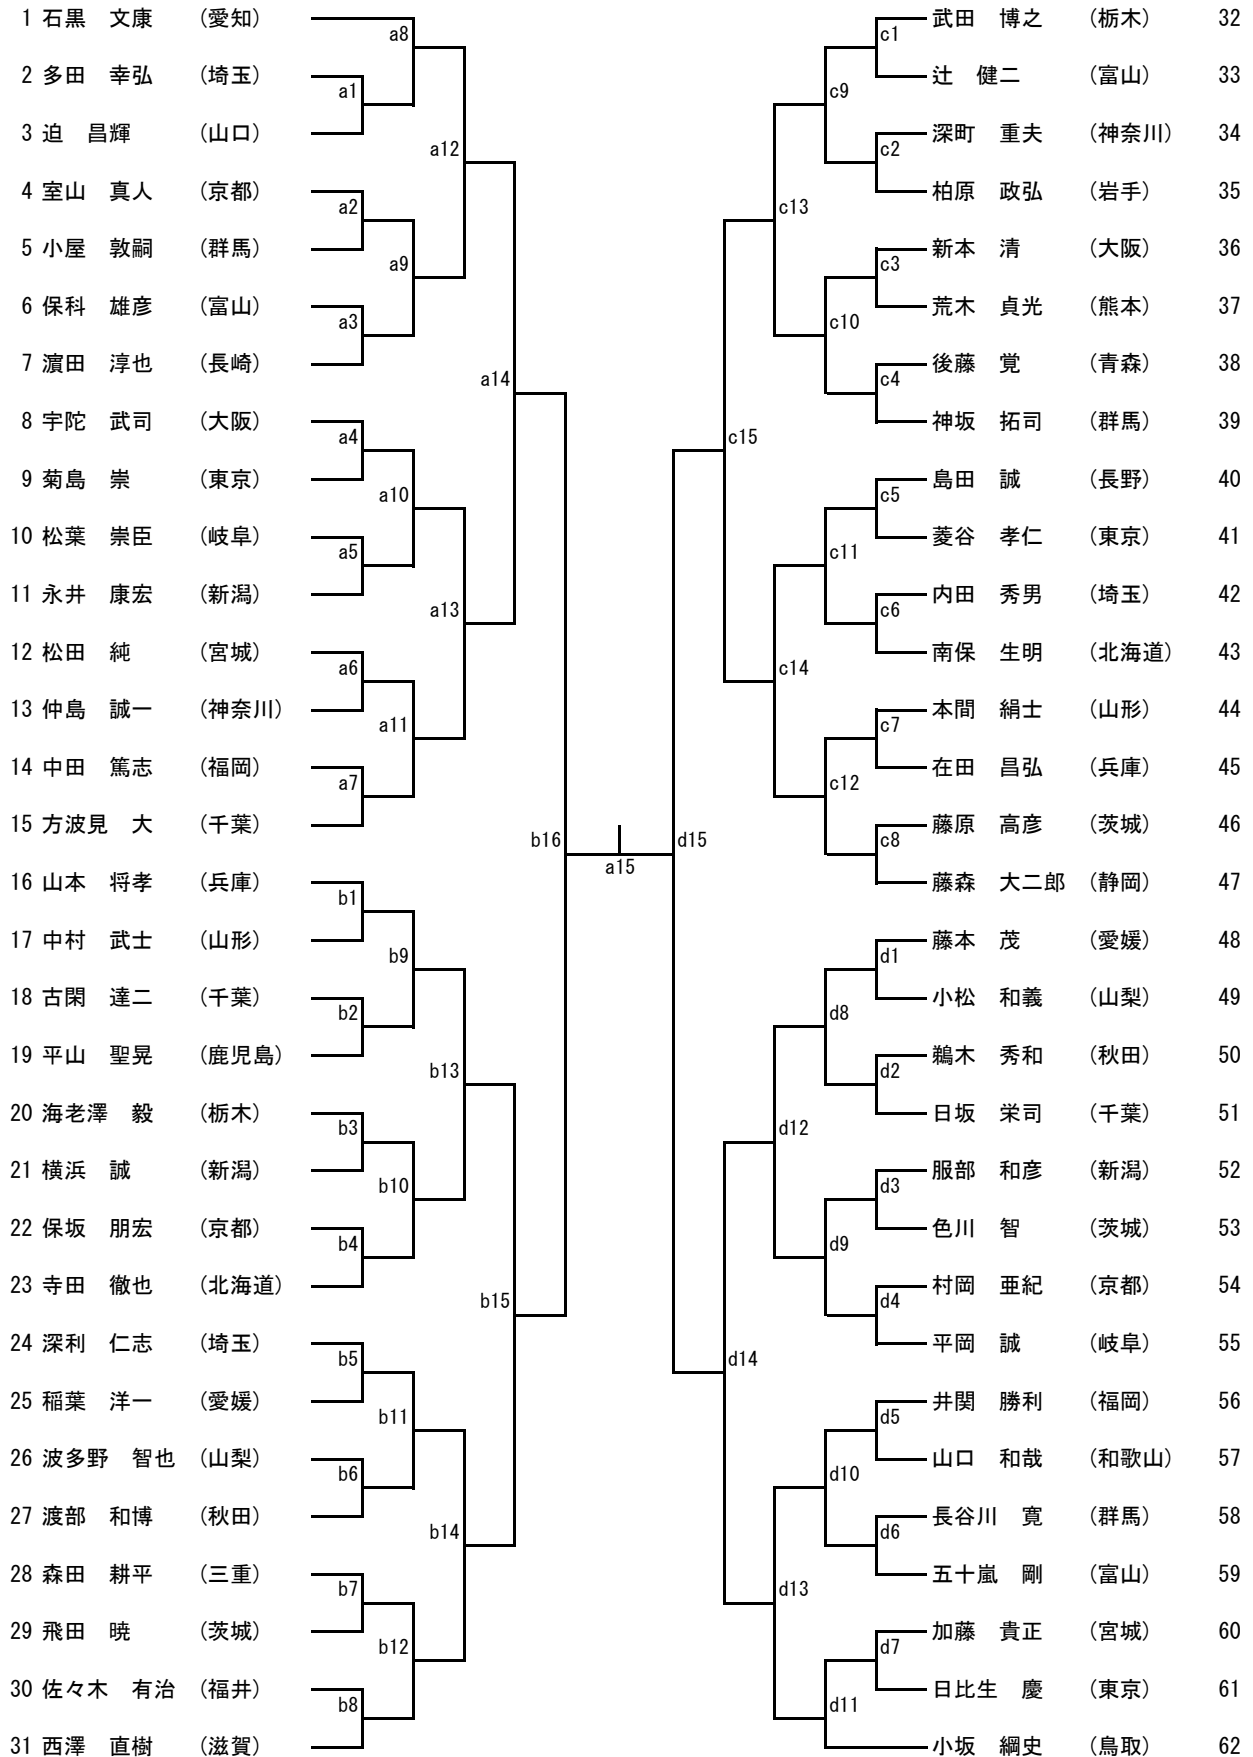

男子組手 1部

男子組手2部

1	堤 弘幸	(大阪)	a1	c1	向井 慎矢	(福岡)	33
2	酒井 吉彦	(岐阜)	a9	c9	荒川 尊祐	(埼玉)	34
3	長谷川 英二	(新潟)	a2	c2	庭山 義孝	(新潟)	35
4	浅見 俊明	(鳥取)	a13	c13	壬生 政二郎	(高知)	36
5	遠山 栄一郎	(埼玉)	a3	c3	小竹 順一	(茨城)	37
6	鴨川 直人	(静岡)	a10	c10	在田 憲史	(兵庫)	38
7	小宮 剛	(長崎)	a4	c4	清水 彰一	(三重)	39
8	中村 鉄也	(山形)	a15	c15	高橋 良一	(秋田)	40
9	横井 正	(愛知)	a5	c5	千葉 和慶	(宮城)	41
10	佐藤 良明	(栃木)	a11	c11	中野 智文	(栃木)	42
11	山田 剛資	(滋賀)	a6	c6	化生 徹	(石川)	43
12	太 隆幸	(鹿児島)	a14	c14	清水 明毅	(愛知)	44
13	藤岡 光広	(香川)	a7	c7	久保 仁志	(香川)	45
14	浅野 裕二	(宮城)	a12	c12	前野 剛一	(鹿児島)	46
15	守屋 浩	(山梨)	a8	c8	柴川 達也	(静岡)	47
16	矢地 範行	(富山)	a16	c16	嶽野 英樹	(長野)	48
17	渡邊 秀典	(福井)	b1	d1	松浦 隆典	(大阪)	49
18	北代 税	(福岡)	b9	d9	大道 賢治	(岐阜)	50
19	塩満 智之	(兵庫)	b2	d2	黒岩 保	(福岡)	51
20	峯 真太郎	(群馬)	b13	d13	佐藤 花月	(神奈川)	52
21	大須賀 政志	(岩手)	b3	d3	小泉 友則	(山梨)	53
22	二見 敏行	(東京)	b10	d10	藤井 康弘	(青森)	54
23	頭師 幸隆	(徳島)	b4	d4	伊藤 久尊	(福井)	55
24	園原 武嗣	(岐阜)	b15	d15	肥川 靖隆	(島根)	56
25	池田 幸裕	(石川)	b5	d5	池本 龍志	(千葉)	57
26	長谷川 行光	(山梨)	b11	d11	吉川 昌宏	(徳島)	58
27	長橋 伸二	(愛媛)	b6	d6	大屋 芳郎	(愛知)	59
28	南 敏章	(宮崎)	b14	d14	田中 昇	(熊本)	60
29	松嶋 和久	(静岡)	b7	d7	御供 直起	(群馬)	61
30	森川 孝誠	(京都)	b12	d12	砂子坂 隆	(京都)	62
31	岡部 学	(新潟)	b8	d8	中村 和道	(山形)	63
32	川崎 哲史	(千葉)			宮前 秀樹	(石川)	64