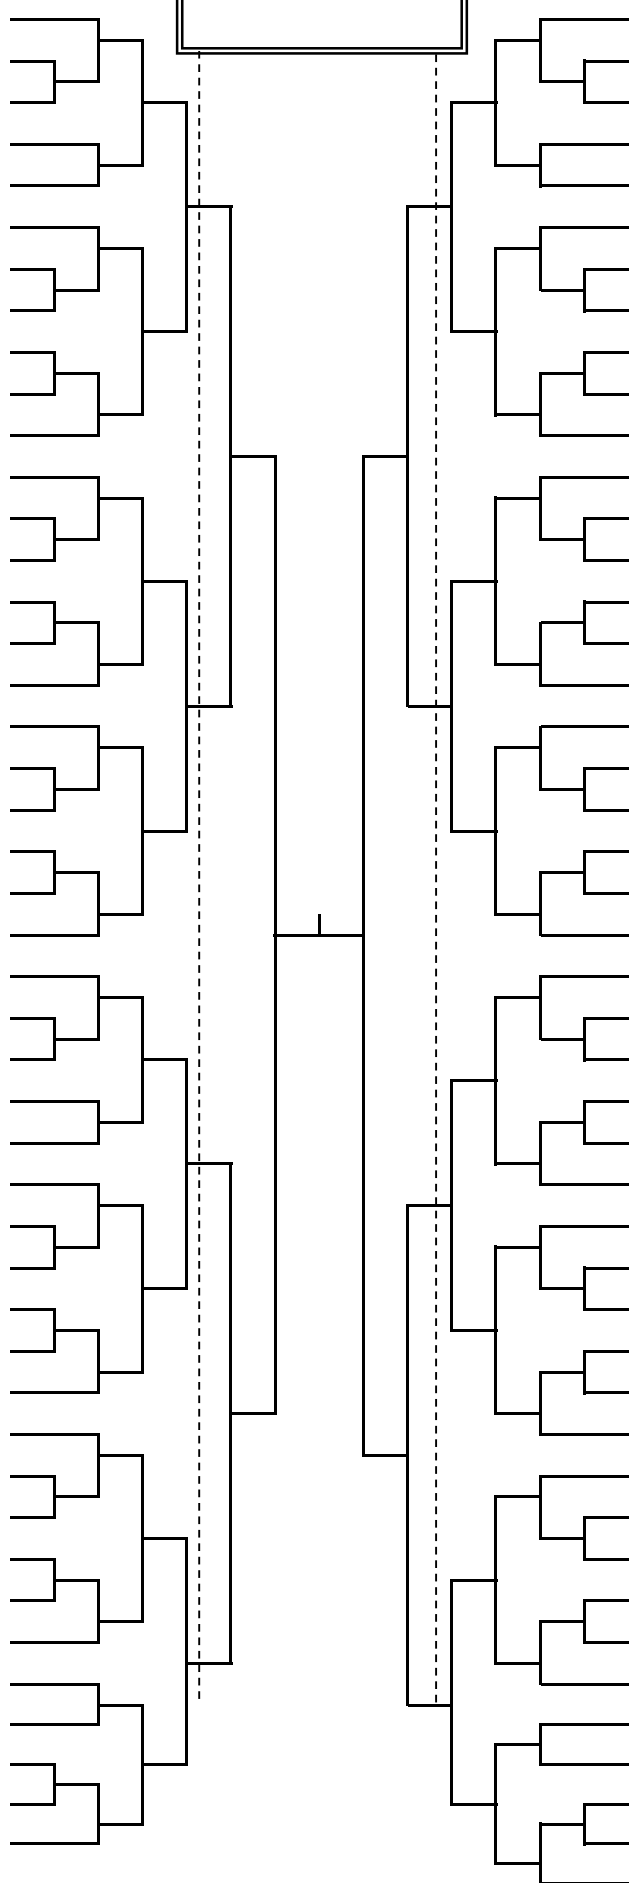

1年女子組手

決勝ラウンド

1 青山 紗子 (福井)		松谷 咲音 (東京)	42
2 池崎 希実 (長崎)		永田 莉子 (大阪)	43
3 久保田 羽衣乃 (香川)		香留 陽咲 (徳島)	44
4 大木 琉妃 (埼玉)		女澤 美佑 (岩手)	45
5 宮下 菜穂 (大阪)		西田 琴美 (福井)	46
6 東瀬 紗弥 (山口)		林 花蓮 (愛知)	47
7 天間 千晴 (青森)		吉村 夏菜 (山口)	48
8 中島 美粹 (滋賀)		西井 芭菜 (奈良)	49
9 古川 幸穂 (千葉)		岩切 紅 (宮崎)	50
10 日比野 心海 (岐阜)		金子 希彩 (神奈川)	51
11 森崎 陽菜 (佐賀)		中尾 天音 (佐賀)	52
12 伊藝 羽乃 (沖縄)		服部 由奈 (福島)	53
13 武藤 夏未 (神奈川)		吉原 美空 (茨城)	54
14 小田 倫稟 (宮城)		入江 夏鈴 (岡山)	55
15 落海 風歌 (広島)		望月 来愛 (静岡)	56
16 吉田 莉彩 (長野)		嵯峨 佳依 (北海道)	57
17 安藤 なのは (兵庫)		廣瀬 楓 (埼玉)	58
18 伊藤 莓花 (栃木)		黒瀬 彩生 (石川)	59
19 中束 妃 (福島)		金丸 葵咲樹 (京都)	60
20 福岡 徠詩 (静岡)		中村 美桜 (長崎)	61
21 藤澤 喜衣 (福岡)		奈須 帆花 (三重)	62
22 中島 衣千花 (新潟)		松本 夢果 (福岡)	63
23 長瀬 心奏 (東京)		松本 そら (和歌山)	64
24 辻本 和華 (熊本)		古屋 穂乃吏 (山梨)	65
25 中田 琉菜 (鳥取)		小林 果暖 (長野)	66
26 関谷 実波 (和歌山)		近藤 花帆 (香川)	67
27 守口 朋実 (岩手)		野坂 美心 (青森)	68
28 遠山 芽依 (北海道)		大澤 千愛 (鳥取)	69
29 坂倉 菜月 (愛知)		佐藤 優衣 (栃木)	70
30 川路 仁幸 (宮崎)		濱本 春花 (熊本)	71
31 小俣 千晴 (山梨)		倉持 瑠璃 (千葉)	72
32 笠井 花音 (徳島)		伊藤 美樹 (宮城)	73
33 村田 菜花 (京都)		佐藤 加里菜 (新潟)	74
34 杉山 陽香 (群馬)		馬屋原 知佳 (広島)	75
35 肥後 ことね (鹿児島)		平島 美玲 (鹿児島)	76
36 宇於崎 加那 (富山)		本間 なのは (滋賀)	77
37 唐下 凜 (岡山)		西村 まりあ (岐阜)	78
38 西本 心優 (奈良)		比嘉 結 (沖縄)	79
39 伊藤 汎泉 (三重)		奥山 いこい (群馬)	80
40 松下 育実 (茨城)		一 陽葵 (兵庫)	81
41 寺田 志乃 (秋田)		高橋 飛駈 (富山)	82

2年女子組手

決勝ラウンド

- 1 泉 央咲 (熊本)
- 2 石谷 夏陽 (島根)
- 3 河合 知花 (静岡)
- 4 賛田 こころ (群馬)
- 5 田中 愛梨 (長野)
- 6 堀岡 実優 (福井)
- 7 高木 理央 (栃木)
- 8 川原田 陽和 (大阪)
- 9 酒井 菜名 (大分)
- 10 神保 夏帆 (山形)
- 11 植松 凜 (香川)
- 12 澤木 想月 (千葉)
- 13 田鎖 海麗玲 (岩手)
- 14 松下 真心 (和歌山)
- 15 太田 花 (北海道)
- 16 山根 莉子 (沖縄)
- 17 大石 瑠那 (山口)
- 18 市井 希旺 (滋賀)
- 19 高平 奈々未 (長崎)
- 20 上垣内 万結 (愛知)
- 21 内田 青葉 (神奈川)
- 22 目黒 空 (宮城)
- 23 小岩 莉々 (石川)
- 24 白水 姫星 (佐賀)
- 25 渡邊 紗妃 (岐阜)
- 26 木下 彩 (奈良)
- 27 佐藤 夏羽 (埼玉)
- 28 中沖 らい (富山)
- 29 江國 星夏 (岡山)
- 30 小松 美心彩 (高知)
- 31 葛西 舞瑠々 (青森)
- 32 佐藤 莉々 (山梨)
- 33 松井 木麦 (福岡)
- 34 奥田 莉奈 (兵庫)
- 35 大岩 蘭 (三重)
- 36 柳井 志姫 (新潟)
- 37 黒木 美衣奈 (宮崎)
- 38 片岡 優月 (東京)
- 39 岡本 星奏 (京都)
- 40 馬津川 笑瑠 (鳥取)
- 41 小西 杏栞 (広島)
- 42 矢野 佳音 (愛媛)
- 43 大木 結愛 (福島)
- 44 深谷 桃姫 (茨城)
- 45 大山 友涼季 (第4シード・大阪)