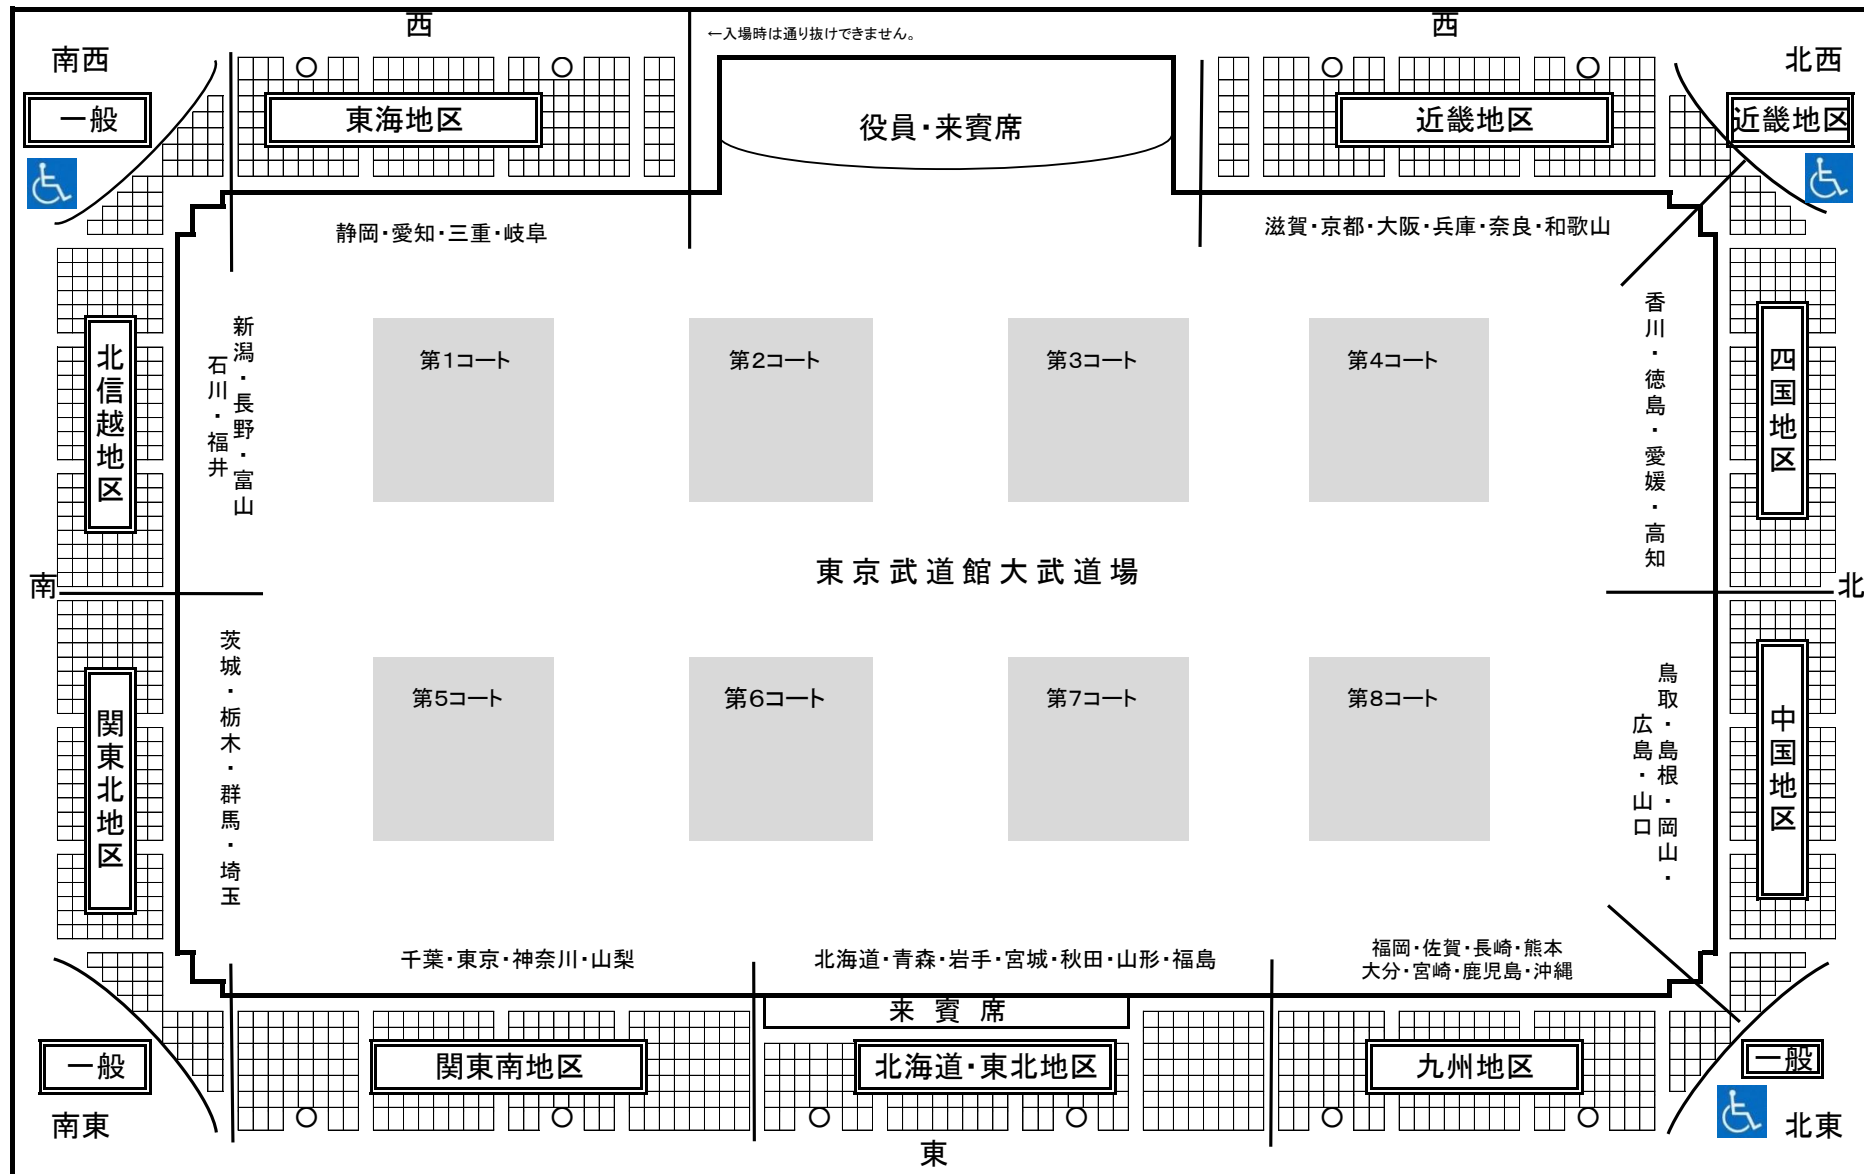

第18回全日本少年少女空手道選手権大会 2階観客席座席表

※注意事項：2階観客席は、地区ごとに指定されております、指定された場所にお座りください。
 入館に際しては、北海道・東北、関東南、関東北、北信越、東海地区の方は1階南入口、近畿、四国、中国、九州地区の方は2階西入口を利用してください。
 観客席の場所は、大会ごとに毎年ローテーションいたします。
 転倒等の雑踏事故防止のため、入場口付近の混雑が落ち着くまでのあいだ(開場から約1時間程度)は館外に出ることができません。