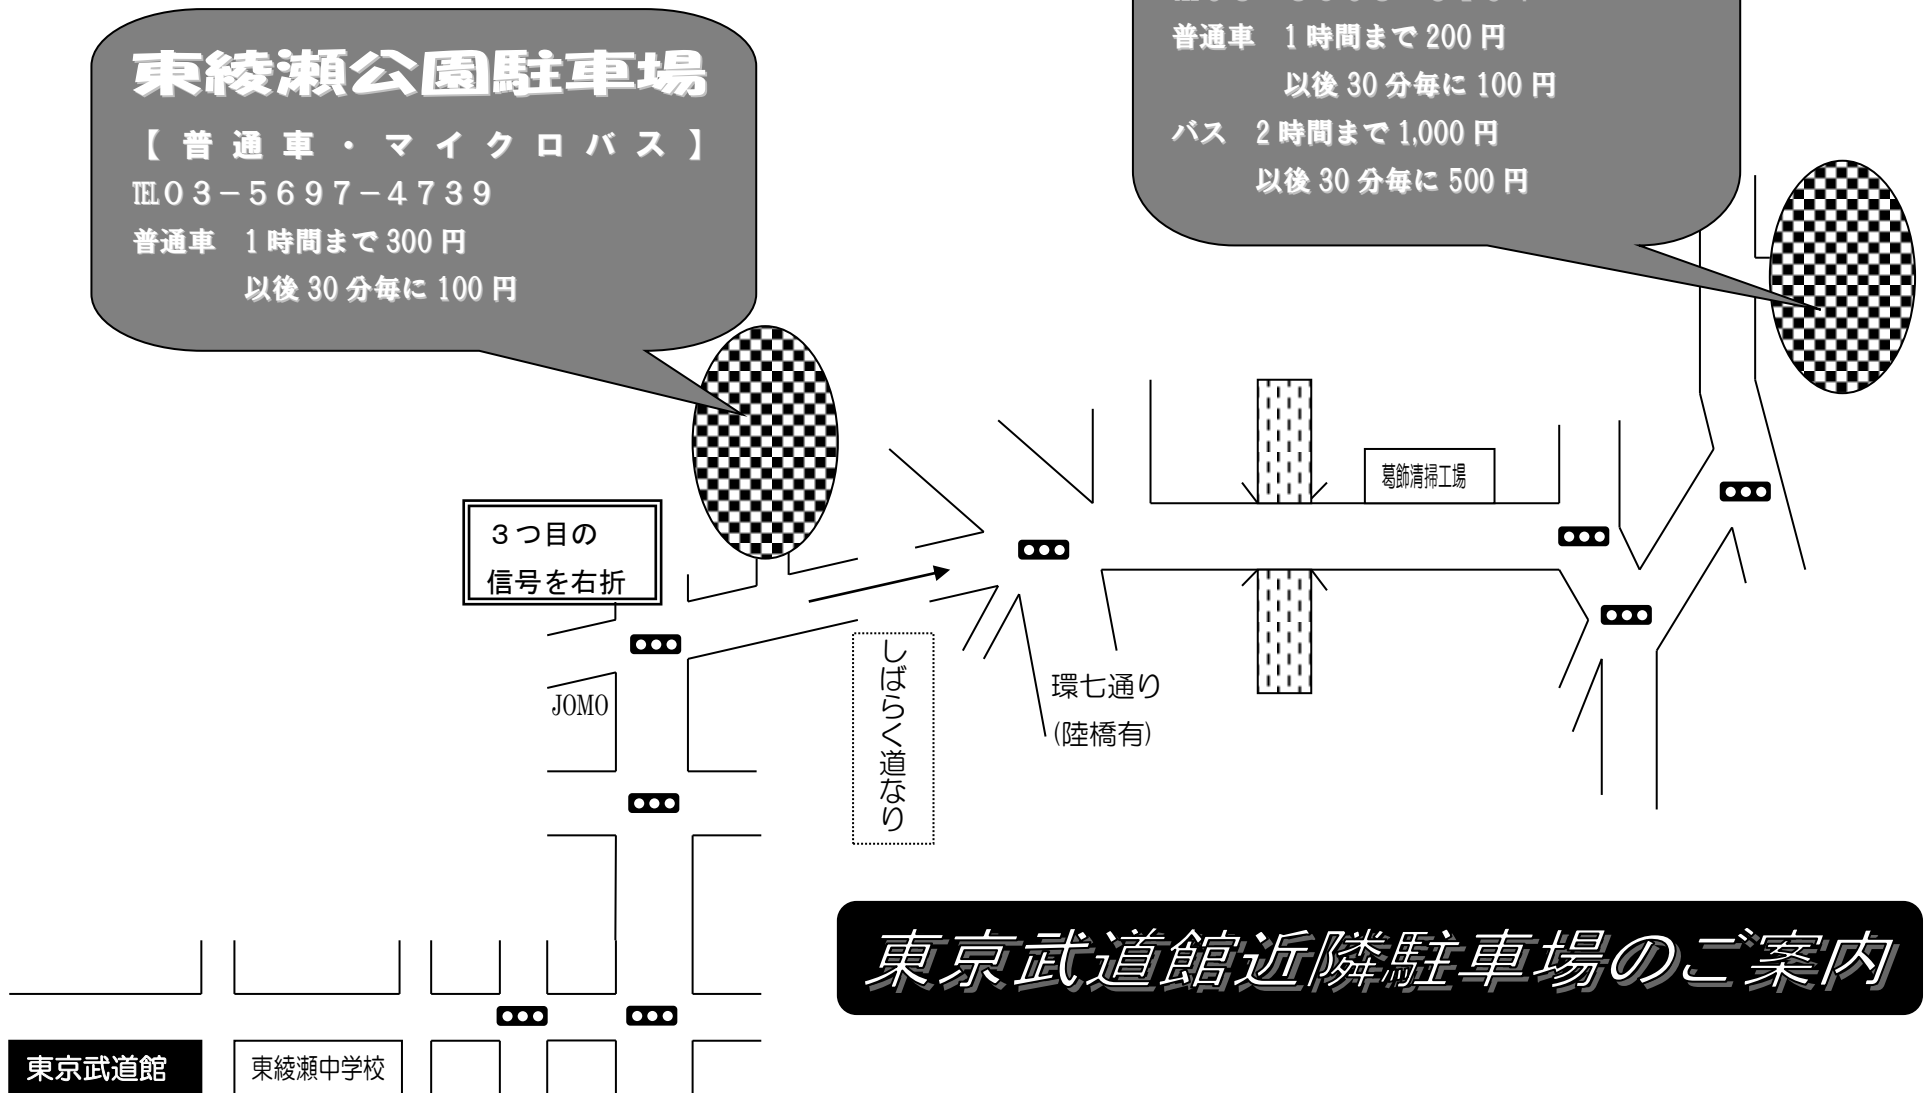

東綾瀬公園駐車場

【普通車・マイクロバス】

TEL03-5697-4739

普通車 1時間まで300円

以後30分毎に100円

水元公園駐車場

【普通車・大型バス】

TEL03-3608-5194

普通車 1時間まで200円

以後30分毎に100円

バス 2時間まで1,000円

以後30分毎に500円

東京武道館近隣駐車場のご案内