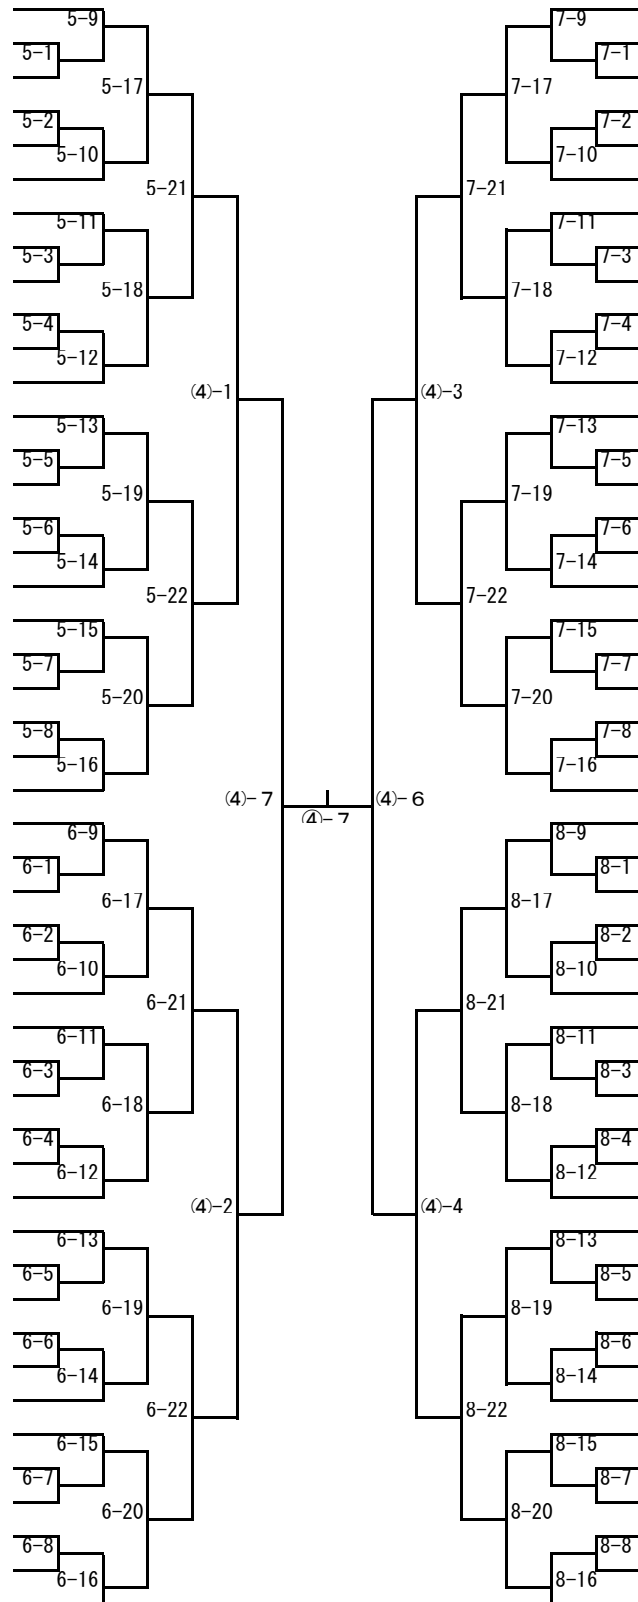

第18回全日本少年少女空手道選手権大会
平成30年8月4日
東京武道館

4年女子組手

- 1 高木 真由 (第1シード・神奈川)
- 2 吉田 怜生 (群馬)
- 3 三浦 由愛 (北海道)
- 4 近藤 結芽 (石川)
- 5 加賀谷 日鞠 (秋田)
- 6 笠井 すみれ (熊本)
- 7 土屋 桃花 (長野)
- 8 松田 汐桜 (三重)
- 9 幸 瑞希 (大分)
- 10 大石 瑠那 (山口)
- 11 石井 優夏 (大阪)
- 12 佐藤 莉々 (山梨)
- 13 堀地 杏樹 (宮崎)
- 14 高橋 優妃 (宮城)
- 15 手崎 未悠 (富山)
- 16 前川 佳穂 (徳島)
- 17 岡本 明花音 (京都)
- 18 小倉 千宙 (東京)
- 19 江國 星夏 (岡山)
- 20 葛西 舞瑠々 (青森)
- 21 真子 陽遥 (愛知)
- 22 木島 礼香 (鹿児島)
- 23 林 愛彩 (神奈川)
- 24 永井 杏 (奈良)
- 25 平野 愛梨 (新潟)
- 26 平野 夢夏 (岩手)
- 27 柳澤 希南 (栃木)
- 28 田中 心和 (兵庫)
- 29 正岡 花梨 (愛媛)
- 30 中園 季寧 (福岡)
- 31 塩川 葵 (佐賀)
- 32 古俣 心 (静岡)
- 33 塩月 菜七美 (島根)
- 34 吉村 朱花 (千葉)
- 35 寺西 生 (滋賀)
- 36 石井 李奈 (福島)
- 37 久保 結月 (福井)
- 38 菅野 綾 (高知)
- 39 深谷 桃姫 (茨城)
- 40 松下 真心 (和歌山)
- 41 山根 莉子 (沖縄)
- 42 新井 梓 (広島)
- 43 神保 夏帆 (山形)
- 44 市原 彩羽 (岐阜)
- 45 馬津川 笑瑠 (鳥取)
- 46 大曲 瑠璃 (長崎)
- 47 山本 美緒 (埼玉)
- 48 黒木 美衣奈 (第4シード・宮崎)

- 村中 優里 (第3シード・北海道) 49
- 賛田 こころ (群馬) 50
- 迫田 歩希 (山口) 51
- 大瀧 詩恩 (山形) 52
- 松本 八穂 (愛知) 53
- 永山 凜桜 (宮崎) 54
- 植松 凜 (香川) 55
- 隈本 優羽奈 (鹿児島) 56
- 大西 悠莉 (広島) 57
- 阿久津 優愛 (栃木) 58
- 大山 友涼季 (大阪) 59
- 今井 ちさと (新潟) 60
- 笠川 穂成実 (福井) 61
- 片岡 優月 (東京) 62
- 船橋 美優 (青森) 63
- 大岩 蘭 (三重) 64
- 小池 二心 (和歌山) 65
- 森 葵海 (沖縄) 66
- 岡本 星奏 (京都) 67
- 熊谷 朋子 (茨城) 68
- 小岩 莉々 (石川) 69
- 江村 夏萌 (長崎) 70
- 石谷 夏陽 (島根) 71
- 矢野 佳音 (愛媛) 72
- 松本 かりん (福岡) 73
- 小松 美心彩 (高知) 74
- 碓井 真城 (長野) 75
- 佐藤 夏羽 (埼玉) 76
- 東田 結羽 (奈良) 77
- 小澤 明莉 (岐阜) 78
- 河野 愛華 (兵庫) 79
- 太田 花 (北海道) 80
- 石原 あゆみ (山梨) 81
- 佐々木 凜 (宮城) 82
- 西側 紗菜 (岡山) 83
- 白水 姫星 (佐賀) 84
- 豊村 夏乃 (滋賀) 85
- 原田 心花 (神奈川) 86
- 田鎖 海麗玲 (岩手) 87
- 福田 結唯 (富山) 88
- 牧之瀬 保香 (熊本) 89
- 中谷 葉月 (徳島) 90
- 川村 夢加 (鳥取) 91
- 竹内 凜 (静岡) 92
- 村越 星空 (千葉) 93
- 米澤 舞 (福島) 94
- 森 ことみ (大分) 95
- 片岡 美月 (第2シード・東京) 96