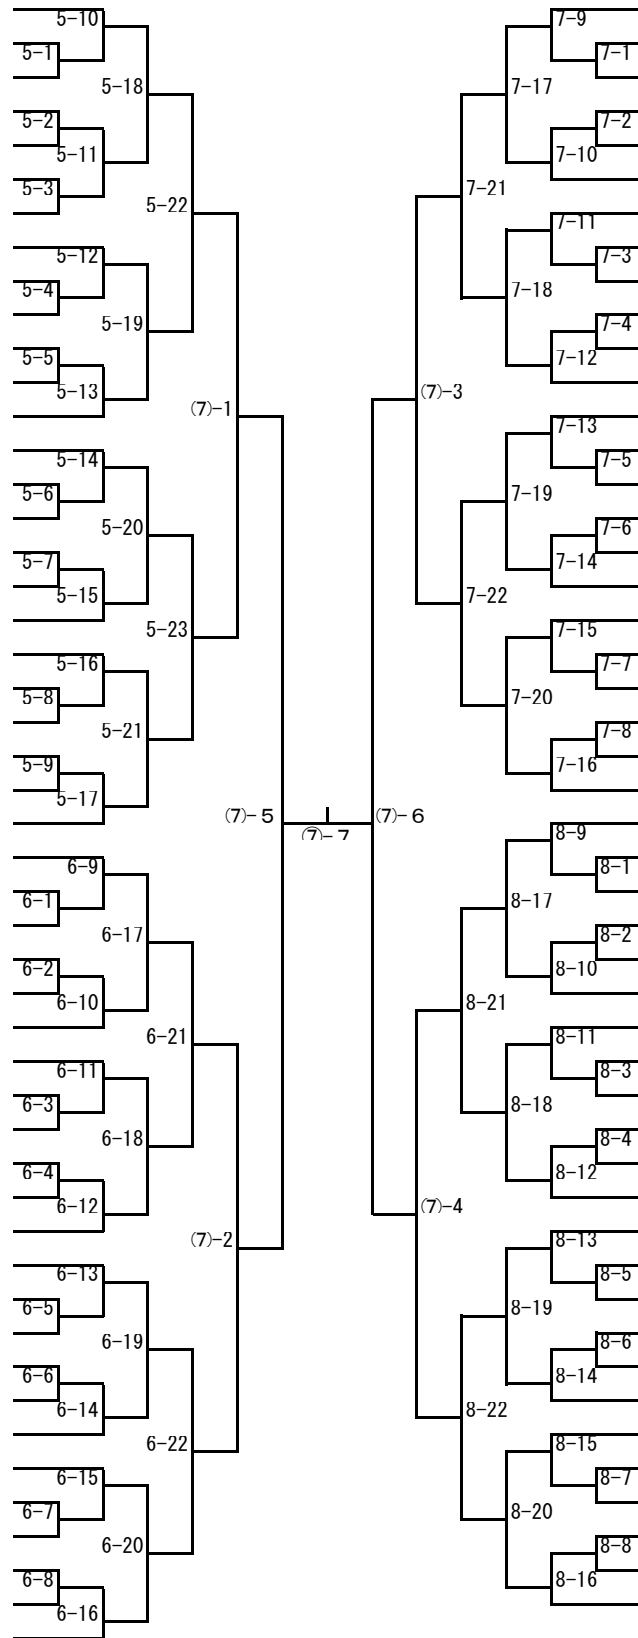

第18回全日本少年少女空手道選手権大会
平成30年8月4日
東京武道館

6年女子組手

- 1 崎山 紬 (第1シード・香川)
- 2 清水 心侑 (愛媛)
- 3 吉村 千朝 (長崎)
- 4 内田 智菜 (大阪)
- 5 外館 フィオナ (岩手)
- 6 山田 蘭 (鳥取)
- 7 重田 ひろ (茨城)
- 8 関 七彩 (群馬)
- 9 坂口 姫夏 (熊本)
- 10 神保 那智 (山形)
- 11 佐藤 実優 (新潟)
- 12 小宮 未夢 (三重)
- 13 小西 永遠 (広島)
- 14 藤澤 大空 (香川)
- 15 小花 美月 (埼玉)
- 16 木場 那菜 (沖縄)
- 17 木村 心優 (兵庫)
- 18 小治 結生 (岡山)
- 19 伊藤 彩乃 (愛知)
- 20 飯坂 姫菜 (宮城)
- 21 宗貞 陽葵 (奈良)
- 22 北本 小晴 (北海道)
- 23 三守 媛子 (富山)
- 24 江口 若奈 (神奈川)
- 25 水野 りこ (大分)
- 26 畑山 美樹 (青森)
- 27 須山 奈佑 (島根)
- 28 福井 らいか (福井)
- 29 光吉 菜々美 (佐賀)
- 30 江俣 桜 (栃木)
- 31 市原 星彩 (岐阜)
- 32 大田 伊織 (石川)
- 33 澤木 愛月 (千葉)
- 34 谷之口 夢央 (鹿児島)
- 35 斎藤 奈々子 (福島)
- 36 岡本 純奈 (京都)
- 37 萩野 智咲子 (高知)
- 38 松嶋 未来 (長野)
- 39 山本 すず (東京)
- 40 鎌田 徠夢 (静岡)
- 41 田中 花奈 (滋賀)
- 42 今畠 葉野 (秋田)
- 43 柴田 真歩 (福岡)
- 44 杉本 有優 (山梨)
- 45 新藤 瞳月 (宮崎)
- 46 楠本 真鈴 (和歌山)
- 47 濱口 彩音 (徳島)
- 48 福永 美羽 (山口)
- 49 池田 彩咲 (第4シード・大阪)

- 功刀 よし乃 (第3シード・山梨) 50
- 坂井 釉埜 (滋賀) 51
- 木下 聖羅 (岡山) 52
- 山田 百花 (岐阜) 53
- 小原 佑菜 (鹿児島) 54
- 藤樫 くるみ (千葉) 55
- 植村 真波 (群馬) 56
- 森 芭奈 (徳島) 57
- 有馬 和 (青森) 58
- 長嶋 真央 (和歌山) 59
- 工藤 真子 (大分) 60
- 石井 妃香 (新潟) 61
- 竹野 穂乃花 (長野) 62
- 百田 美秋 (京都) 63
- 今野 美希 (茨城) 64
- 小嶺 有紗 (沖縄) 65
- 高橋 わかば (岩手) 66
- 小林 絢 (北海道) 67
- 矢吹 暁 (福島) 68
- 石綿 夏凜 (神奈川) 69
- 矢吹 仁奈 (愛知) 70
- 伊賀崎 千夏 (山口) 71
- 山岡 加菜 (愛媛) 72
- 牟田 悠姫 (佐賀) 73
- 小野寺 美唯菜 (宮城) 74
- 竹綱 万葉 (大阪) 75
- 吉田 羽那 (静岡) 76
- 大渡 悠加 (長崎) 77
- 笠川 みづ穂 (福井) 78
- 八代 樹寧 (栃木) 79
- 池本 彩乃 (鳥取) 80
- 今野 柚香 (埼玉) 81
- 吉村 菜奈 (宮崎) 82
- 鈴木 真海 (山形) 83
- 宮地 琉樺 (高知) 84
- 生原 真琴 (兵庫) 85
- 横濱 来幸 (東京) 86
- 高木 麻央 (富山) 87
- 熊谷 京香 (秋田) 88
- 河端 優衣 (香川) 89
- 福田 珠優 (島根) 90
- 松本 百花 (福岡) 91
- 寺西 真歩 (広島) 92
- 田中 美乃 (熊本) 93
- 梅崎 七瑠 (奈良) 94
- 梶原 実乃 (山梨) 95
- 大岩 萌香 (三重) 96
- 成澤 美咲 (第2シード・東京) 97