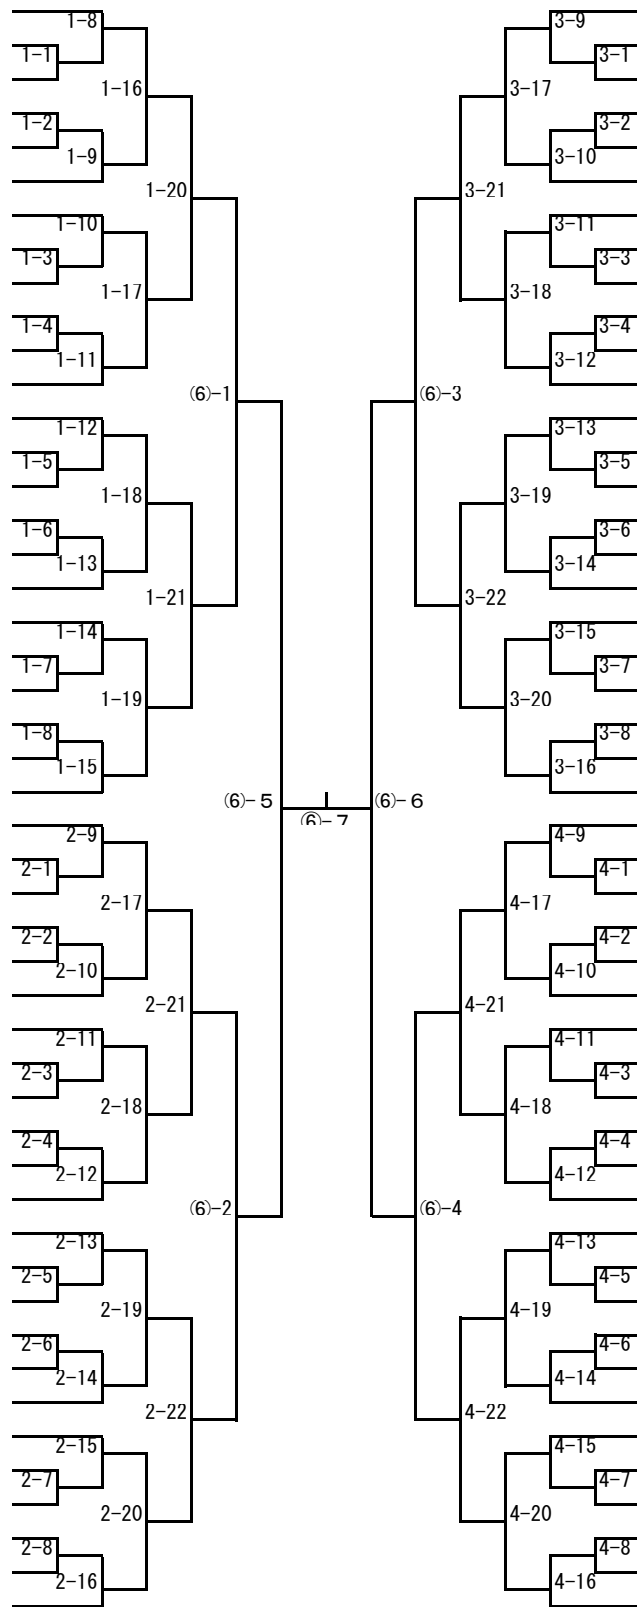

第18回全日本少年少女空手道選手権大会
平成30年8月4日
東京武道館

5年女子組手

- 1 山崎 梓心 (第1シード・大阪)
- 2 寺林 里桜 (富山)
- 3 松本 楓香 (愛媛)
- 4 山尾 彩碧 (熊本)
- 5 吉山 愛悠里 (埼玉)
- 6 重本 ゆず (鳥取)
- 7 菊池 楓音 (岩手)
- 8 名取 珠里亜 (静岡)
- 9 竹内 陽香 (群馬)
- 10 高比良 心珀 (福井)
- 11 富本 美桜 (鹿児島)
- 12 森口 紗奈 (奈良)
- 13 神谷 咲姫 (茨城)
- 14 森 麻衣佳 (兵庫)
- 15 沼澤 奈々心 (山形)
- 16 小松 優心 (宮崎)
- 17 増本 果歩 (山口)
- 18 遠山 歌乃 (北海道)
- 19 佐藤 舞和 (宮城)
- 20 田中 夏萌 (和歌山)
- 21 草野 紗希 (千葉)
- 22 保田 真里亜 (新潟)
- 23 江口 璃乙 (愛知)
- 24 杉山 妃都 (大分)
- 25 高橋 とこ (秋田)
- 26 大輪 莉奈奈 (栃木)
- 27 堀内 心愛 (滋賀)
- 28 野々市 篤乃 (石川)
- 29 上原 陸 (沖縄)
- 30 上園 未来 (岐阜)
- 31 宇根田 季 (京都)
- 32 藤井 杏樹 (島根)
- 33 新屋 莉絢 (福岡)
- 34 黒川 藍 (徳島)
- 35 蛭沢 萌那瑚 (青森)
- 36 刈込 結月 (東京)
- 37 穂野 愛星 (山梨)
- 38 小松 歩乃果 (岡山)
- 39 森下 あやめ (大阪)
- 40 奥村 友紀 (佐賀)
- 41 中村 麻央莉 (三重)
- 42 小林 歩暖 (長野)
- 43 村上 和奏 (香川)
- 44 森原 弥生季 (広島)
- 45 釣川 夕海 (長崎)
- 46 金子 るるな (神奈川)
- 47 石井 亜眺 (福島)
- 48 丸山 ちひろ (第4シード・兵庫)

- 涌波 成芭 (第3シード・福岡) 49
- 鈴木 菜々 (静岡) 50
- 角川 柚心 (福岡) 51
- 山田 珠夕 (福井) 52
- 鈴木 莉奈 (宮城) 53
- 丸山 彩綺 (神奈川) 54
- 西本 真琴 (奈良) 55
- 武田 彩愛 (大分) 56
- 布村 奈結羽 (山口) 57
- 蝦名 桜來 (青森) 58
- 茂木 梓鶴 (群馬) 59
- 丁野 姫翠 (高知) 60
- 小塩 唯莉 (岐阜) 61
- 奥村 真由 (大阪) 62
- 小澤 未来 (長野) 63
- 雨宮 ゆら (山梨) 64
- 森藤 凜 (広島) 65
- 福岡 羅依咲 (鹿児島) 66
- 中山 春花 (佐賀) 67
- 桐生 愛和 (北海道) 68
- 山田 海南美 (香川) 69
- 浦 楓 (栃木) 70
- 中杉 心寧 (兵庫) 71
- 平 真緒 (山形) 72
- 大田 和奈 (島根) 73
- 高儀 妃愛羅 (福島) 74
- 鈴木 心結 (宮崎) 75
- 鳥屋尾 奏 (滋賀) 76
- 川上 穂乃嘉 (三重) 77
- 高橋 日和 (千葉) 78
- 濱田 雫 (愛媛) 79
- 入江 春菜 (鳥取) 80
- 大坂 春乃 (和歌山) 81
- 西田 千紘 (熊本) 82
- 佐藤 優莉 (茨城) 83
- 中川 みや (石川) 84
- 川脇 美和 (長崎) 85
- 上垣内 里帆 (愛知) 86
- 久保山 遥香 (埼玉) 87
- 山崎 希海 (新潟) 88
- 供川 陽葵 (京都) 89
- 菊池 琉依 (岩手) 90
- 大田 笑加 (富山) 91
- 原田 楓凜 (岡山) 92
- 仲本 海希 (沖縄) 93
- 高木 身奈子 (東京) 94
- 長井 小夏 (徳島) 95
- 高橋 希々可 (第2シード・大阪) 96