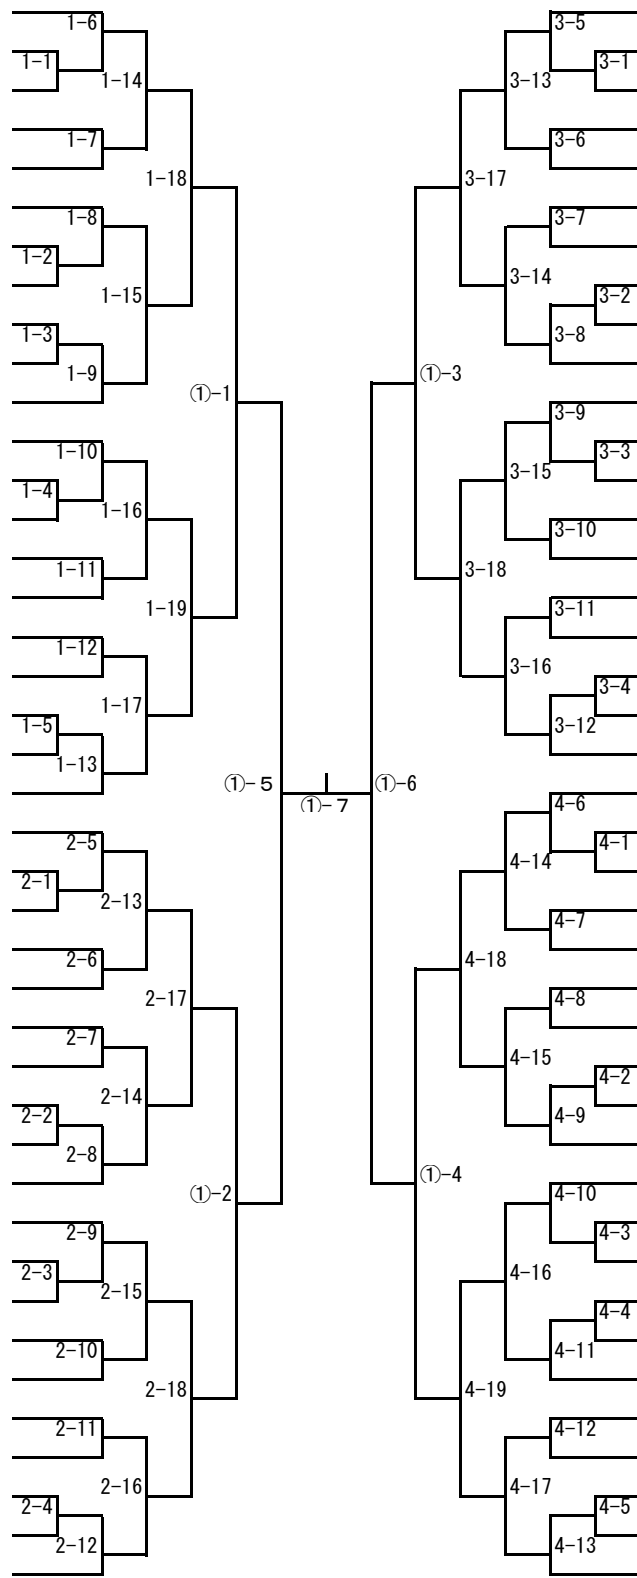

1年女子組手

- 1 梅岡 紗羽 (広島)
- 2 大石 瑚心 (佐賀)
- 3 松渕 史奈 (秋田)
- 4 小林 神楽 (栃木)
- 5 百田 葉奈 (京都)
- 6 江川 真梨子 (和歌山)
- 7 清川 心花 (三重)
- 8 鈴木 咲子 (神奈川)
- 9 石川 優月 (福井)
- 10 藤村 朋杏泉 (愛媛)
- 11 浦中 妃咲希 (熊本)
- 12 洞崎 珠羽 (岐阜)
- 13 高橋 凜 (宮城)
- 14 中野 杏南 (長野)
- 15 黒木 亜衣奈 (宮崎)
- 16 荒木 風花 (群馬)
- 17 足立 琴春 (奈良)
- 18 橋上 紗英 (埼玉)
- 19 溪 凜樺 (徳島)
- 20 石江 ちひろ (長崎)
- 21 石丸 結真 (島根)
- 22 岩佐 蓮那 (福島)
- 23 佐光 愛羽 (大阪)
- 24 有村 史愛 (鹿児島)
- 25 遠藤 優奏 (山梨)
- 26 楠城 怜生 (鳥取)
- 27 下地 咲笑 (沖縄)
- 28 高野 凜 (北海道)
- 29 近藤 舞桜 (静岡)
- 30 成島 七海 (茨城)
- 31 寺本 芽生 (富山)
- 32 小林 靖奈 (愛知)
- 33 寺岡 真由莉 (東京)
- 34 柳井 美花 (新潟)
- 35 牟禮 綾乃 (香川)
- 36 寺西 叶 (滋賀)
- 37 佐藤 万理子 (千葉)
- 38 塩見 つぐみ (岡山)
- 39 尾崎 瑠椛 (福岡)
- 40 宮崎 理歩子 (兵庫)
- 41 葛西 璃子 (青森)

第18回全日本少年少女空手道選手権大会
平成30年8月4日
東京武道館

3年女子組手

- 1 永田 莉子 (第1シード・大阪)
- 2 小侯 千晴 (山梨)
- 3 藤本 衣織 (熊本)
- 4 林 花蓮 (愛知)
- 5 尾濱 風歌 (広島)
- 6 比嘉 結 (沖縄)
- 7 田中 結愛 (福井)
- 8 加登 由芽実 (大阪)
- 9 徳井 彩姫 (群馬)
- 10 平野 佑依 (徳島)
- 11 服部 由奈 (福島)
- 12 高田 未来 (福岡)
- 13 吉村 夏菜 (山口)
- 14 細田 夢萌 (岩手)
- 15 山本 はな (東京)
- 16 遠山 芽依 (北海道)
- 17 長嶋 珠央 (和歌山)
- 18 中原 のん (静岡)
- 19 亀井 愛連 (大分)
- 20 横谷 優花 (神奈川)
- 21 小林 果暖 (長野)
- 22 佐山 まこ (滋賀)
- 23 千葉 琉夏 (青森)
- 24 渡邊 悠里 (秋田)
- 25 岩切 紅 (宮崎)
- 26 三村 真央 (兵庫)
- 27 高橋 飛駆 (富山)
- 28 古川 幸穂 (千葉)
- 29 伊藤 汎泉 (三重)
- 30 江下 宙来 (佐賀)
- 31 志渡 香春 (香川)
- 32 大木 琉妃 (埼玉)
- 33 唐下 凜 (岡山)
- 34 西本 心優 (奈良)
- 35 池田 瑠南 (山形)
- 36 佐藤 優和 (新潟)
- 37 清瀬 史葉 (鹿児島)
- 38 中田 琉菜 (鳥取)
- 39 出利葉 莓香 (栃木)
- 40 村田 菜花 (京都)
- 41 高橋 南帆 (岐阜)
- 42 中村 美桜 (長崎)
- 43 小田 倫稟 (宮城)
- 44 花園 美空 (石川)
- 45 大島 夢衣 (茨城)
- 46 横山 仁子 (高知)
- 47 西村 まりあ (第4シード・岐阜)