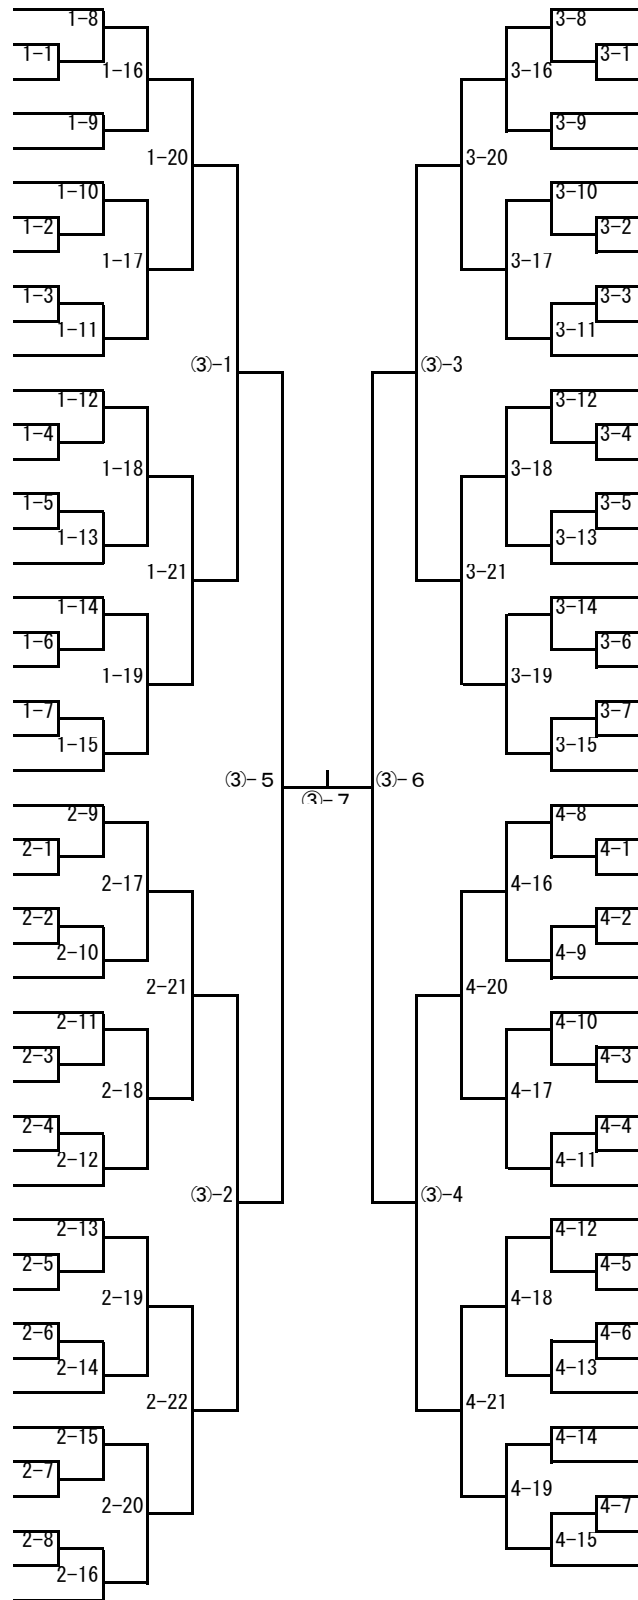

1年女子組手

- 1 梅岡 紗羽 (広島)
- 2 大石 瑚心 (佐賀)
- 3 松渕 史奈 (秋田)
- 4 小林 神楽 (栃木)
- 5 百田 葉奈 (京都)
- 6 江川 真梨子 (和歌山)
- 7 清川 心花 (三重)
- 8 鈴木 咲子 (神奈川)
- 9 石川 優月 (福井)
- 10 藤村 朋杏泉 (愛媛)
- 11 浦中 妃咲希 (熊本)
- 12 洞崎 珠羽 (岐阜)
- 13 高橋 凜 (宮城)
- 14 中野 杏南 (長野)
- 15 黒木 亜衣奈 (宮崎)
- 16 荒木 風花 (群馬)
- 17 足立 琴春 (奈良)
- 18 橋上 紗英 (埼玉)
- 19 溪 凜樺 (徳島)
- 20 石江 ちひろ (長崎)
- 21 石丸 結真 (島根)
- 22 岩佐 蓮那 (福島)
- 23 佐光 愛羽 (大阪)
- 24 有村 史愛 (鹿児島)
- 25 遠藤 優奏 (山梨)
- 26 楠城 怜生 (鳥取)
- 27 下地 咲笑 (沖縄)
- 28 高野 凜 (北海道)
- 29 近藤 舞桜 (静岡)
- 30 成島 七海 (茨城)
- 31 寺本 芽生 (富山)
- 32 小林 靖奈 (愛知)
- 33 寺岡 真由莉 (東京)
- 34 柳井 美花 (新潟)
- 35 牟禮 綾乃 (香川)
- 36 寺西 叶 (滋賀)
- 37 佐藤 万理子 (千葉)
- 38 塩見 つぐみ (岡山)
- 39 尾崎 瑠椛 (福岡)
- 40 宮崎 理歩子 (兵庫)
- 41 葛西 璃子 (青森)

第18回全日本少年少女空手道選手権大会
平成30年8月4日
東京武道館

3年女子組手

- 1 永田 莉子 (第1シード・大阪)
- 2 小侯 千晴 (山梨)
- 3 藤本 衣織 (熊本)
- 4 林 花蓮 (愛知)
- 5 尾濱 風歌 (広島)
- 6 比嘉 結 (沖縄)
- 7 田中 結愛 (福井)
- 8 加登 由芽実 (大阪)
- 9 徳井 彩姫 (群馬)
- 10 平野 佑依 (徳島)
- 11 服部 由奈 (福島)
- 12 高田 未来 (福岡)
- 13 吉村 夏菜 (山口)
- 14 細田 夢萌 (岩手)
- 15 山本 はな (東京)
- 16 遠山 芽依 (北海道)
- 17 長嶋 珠央 (和歌山)
- 18 中原 のん (静岡)
- 19 亀井 愛連 (大分)
- 20 横谷 優花 (神奈川)
- 21 小林 果暖 (長野)
- 22 佐山 まこ (滋賀)
- 23 千葉 琉夏 (青森)
- 24 渡邊 悠里 (秋田)
- 25 岩切 紅 (宮崎)
- 26 三村 真央 (兵庫)
- 27 高橋 飛駆 (富山)
- 28 古川 幸穂 (千葉)
- 29 伊藤 汎泉 (三重)
- 30 江下 宙来 (佐賀)
- 31 志渡 香春 (香川)
- 32 大木 琉妃 (埼玉)
- 33 唐下 凜 (岡山)
- 34 西本 心優 (奈良)
- 35 池田 瑠南 (山形)
- 36 佐藤 優和 (新潟)
- 37 清瀬 史葉 (鹿児島)
- 38 中田 琉菜 (鳥取)
- 39 出利葉 莓香 (栃木)
- 40 村田 菜花 (京都)
- 41 高橋 南帆 (岐阜)
- 42 中村 美桜 (長崎)
- 43 小田 倫稟 (宮城)
- 44 花園 美空 (石川)
- 45 大島 夢衣 (茨城)
- 46 横山 仁子 (高知)
- 47 西村 まりあ (第4シード・岐阜)