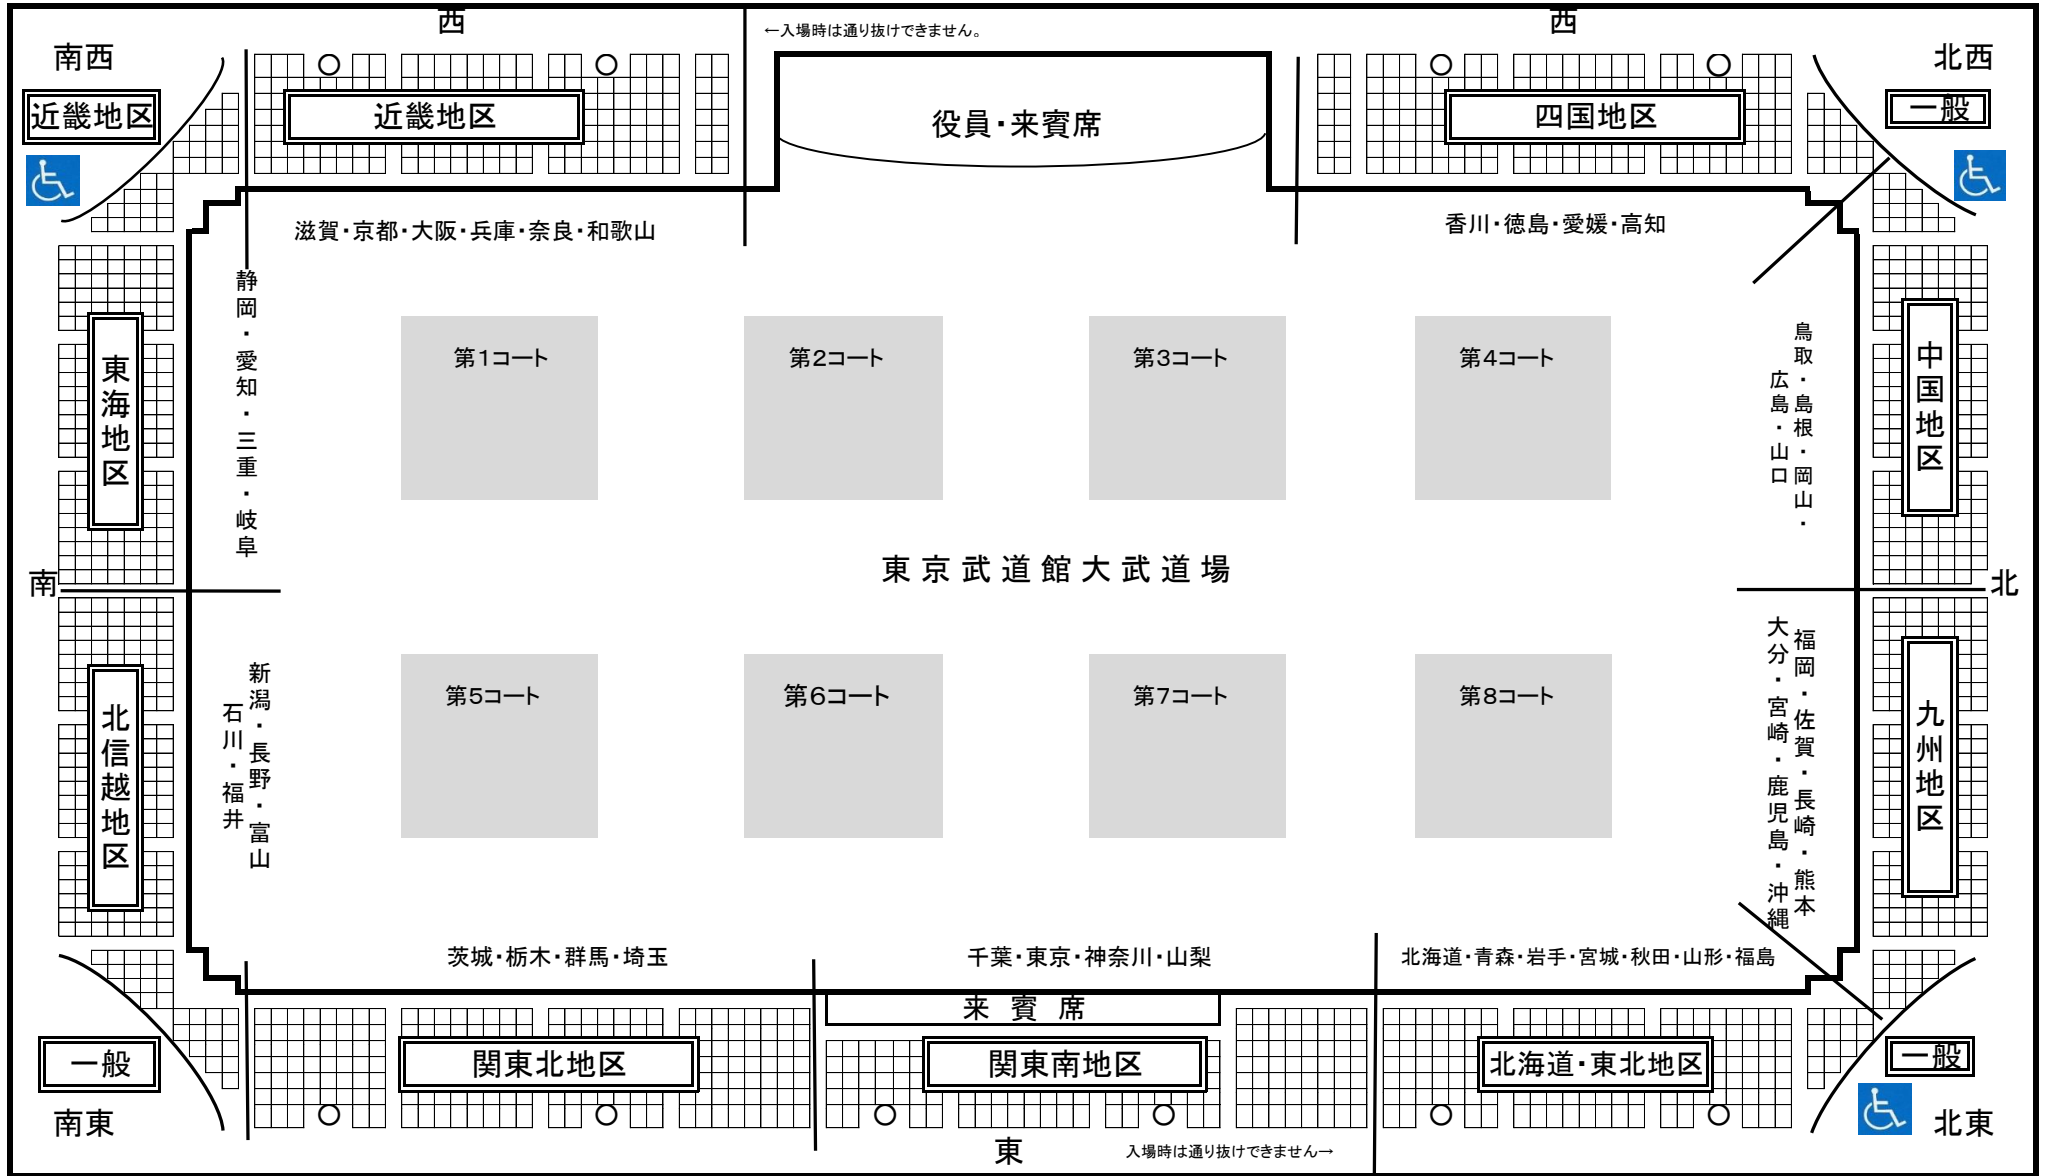

第17回全日本少年少女空手道選手権大会 2階観客席座席表

※注意事項：2階観客席は、地区ごとに指定されております、指定された場所にお座りください。

入館に際しては、近畿、東海、北信越、関東北、関東南地区の方は1階南入口、四国、中国、九州、北海道・東北地区の方は2階西入口を利用してください。

観客席の場所は、大会ごとに毎年ローテーションいたします。

転倒等の雑踏事故防止のため、入場口付近の混雑が落ち着くまでのあいだ(開場から約1時間程度)は館外に出ることができません。