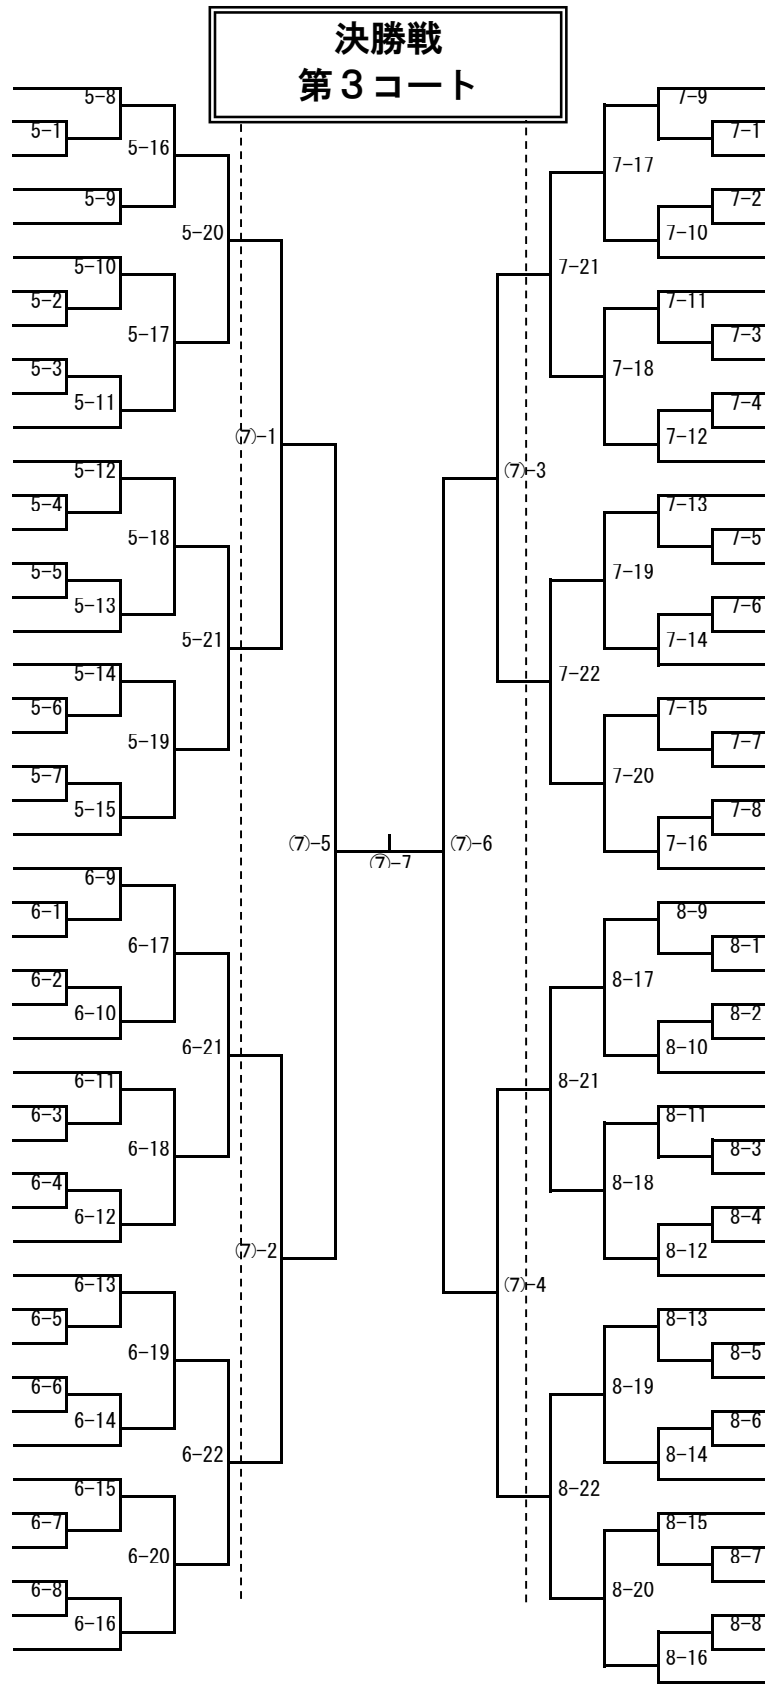

6年女子組手

- 1 野村 怜菜 (第1シード・京都)
- 2 井上 夏希 (熊本)
- 3 青沼 未優 (山梨)
- 4 唐下 七海 (岡山)
- 5 秋林 朋花 (北海道)
- 6 長友 麻耶 (宮崎)
- 7 光武 奈央 (京都)
- 8 色川 華音 (茨城)
- 9 堀江 明花 (石川)
- 10 小島 由妃 (静岡)
- 11 宮崎 夏芽 (秋田)
- 12 大井 ゆな (青森)
- 13 岡田 海映 (大分)
- 14 大西 仔莉琉 (高知)
- 15 大畠 海那 (神奈川)
- 16 鳥本 瑞華 (鳥取)
- 17 武村 美空 (滋賀)
- 18 須藤 花梨 (新潟)
- 19 久保田 歩 (東京)
- 20 山内 梨聖 (愛知)
- 21 福田 紗夕 (和歌山)
- 22 和田 岬 (山口)
- 23 梶原 なな (福岡)
- 24 廣瀬 歌音 (埼玉)
- 25 渡邊 華 (福島)
- 26 松崎 陽依 (島根)
- 27 市瀬 優滯 (長崎)
- 28 今井 綾乃 (奈良)
- 29 日比野 心栄 (岐阜)
- 30 木戸 柚良 (富山)
- 31 椋村 麻衣 (佐賀)
- 32 宮谷 麻里愛 (香川)
- 33 土谷 美月 (群馬)
- 34 加藤 光 (宮城)
- 35 上出 亜矢那 (兵庫)
- 36 笠井 瑠花 (徳島)
- 37 岡田 晴 (千葉)
- 38 崎中 れな (大阪)
- 39 山本 茉歩 (広島)
- 40 国吉 涼花 (沖縄)
- 41 高橋 美羽 (長野)
- 42 町田 理桜 (山形)
- 43 亀森 瑞貴 (栃木)
- 44 杉山 日咲 (鹿児島)
- 45 大江 歩心 (三重)
- 46 高砂 蕾花 (福井)
- 47 長谷川 唯 (第4シード・東京)

- 岩城 来幸 (第3シード・京都) 48
- 林 歩佳 (東京) 49
- 野中 ななみ (大分) 50
- 大湊 響 (青森) 51
- 大崎 未来 (三重) 52
- 広瀬 空 (長野) 53
- 石川 華子 (高知) 54
- 花木 一妃 (鹿児島) 55
- 尾加 風香 (広島) 56
- 西井 千冬 (奈良) 57
- 菅原 美姫 (岩手) 58
- 関原 愛 (山梨) 59
- 御供 麗蘭^{マリア} (群馬) 60
- 戸板 真貴 (鳥取) 61
- 上田 美優 (兵庫) 62
- 金子 明果莉 (静岡) 63
- 齋藤 凜 (山形) 64
- 田中 柑乃 (佐賀) 65
- 真鍋 ほのか (香川) 66
- 新屋 一菜 (福岡) 67
- 川西 未知瑠 (富山) 68
- 林 那々羽 (京都) 69
- 白石 小花 (山口) 70
- 亭嶋 優来 (茨城) 71
- 馬場 瑠凜 (大阪) 72
- 市川 幸歩 (愛知) 73
- 鈴木 花望 (栃木) 74
- 相澤 瑛恋 (北海道) 75
- 伊藝 あいか (沖縄) 76
- 大田 花希 (福井) 77
- 江國 星蘭 (岡山) 78
- 藤山 凜 (滋賀) 79
- 岩下 蒼 (熊本) 80
- 武川 裕奈 (宮城) 81
- 一色 明生 (愛媛) 82
- 西立野 千空 (千葉) 83
- 田中 美桜 (長崎) 84
- 山本 あさひ (石川) 85
- 東條 桜奈 (徳島) 86
- 金澤 陽菜 (福島) 87
- 櫻澤 あんり (和歌山) 88
- 和久石 ほのか (神奈川) 89
- 岩切 雫 (宮崎) 90
- 小森 好華 (岐阜) 91
- 船川 陽香 (埼玉) 92
- 今西 咲希 (新潟) 93
- 本江 向日葵 (島根) 94
- 久保田 真貴 (第2シード・北海道) 95