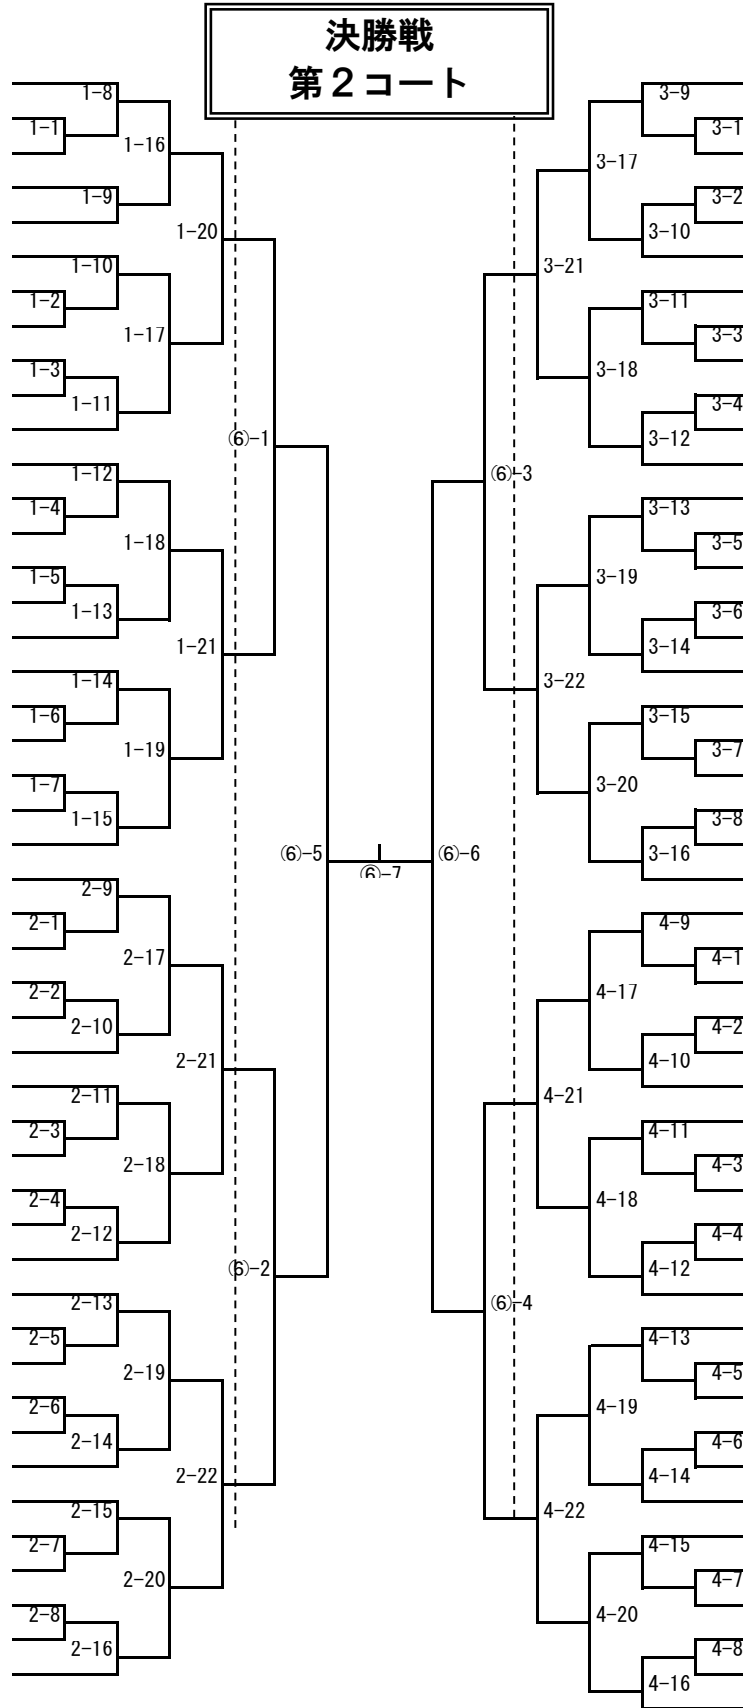

5年女子組手

1. 1 斎藤 奈々子 (福島)
2. 2 藤澤 大空 (香川)
3. 3 須山 奈佑 (島根)
4. 4 杉本 有優 (山梨)
5. 5 井下 望花 (鹿児島)
6. 6 牟田 悠姫 (佐賀)
7. 7 宇野 由楠 (愛知)
8. 8 中村 晴香 (福井)
9. 9 伊賀崎 千夏 (山口)
10. 10 楠本 真鈴 (和歌山)
11. 11 小俣 文音 (埼玉)
12. 12 松嶋 未来 (長野)
13. 13 澤木 愛月 (千葉)
14. 14 地紙 柚花 (徳島)
15. 15 宗貞 陽葵 (奈良)
16. 16 坂口 姫夏 (熊本)
17. 17 高橋 わかば (岩手)
18. 18 小野寺 美唯菜 (宮城)
19. 19 池田 彩咲 (大阪)
20. 20 岡 月穂 (鳥取)
21. 21 滋野 優来 (大分)
22. 22 廣瀬 佳楽 (岐阜)
23. 23 幸保 佑来 (茨城)
24. 24 岩倉 未桜 (静岡)
25. 25 清水 心侑 (愛媛)
26. 26 加福 楓 (青森)
27. 27 植村 真波 (群馬)
28. 28 百田 美秋 (京都)
29. 29 松本 百花 (福岡)
30. 30 北本 小晴 (北海道)
31. 31 川本 愛理 (新潟)
32. 32 岡井 結唯 (兵庫)
33. 33 成澤 美咲 (東京)
34. 34 金城 ジェーナ (沖縄)
35. 35 新谷 日華里 (広島)
36. 36 江俣 桜 (栃木)
37. 37 田中 花奈 (滋賀)
38. 38 三守 媛子 (富山)
39. 39 深沢 ひまり (秋田)
40. 40 濱田 華凜 (三重)
41. 41 大渡 悠加 (長崎)
42. 42 萩野 智咲子 (高知)
43. 43 鈴木 真海 (山形)
44. 44 山口 麗 (神奈川)
45. 45 市橋 海 (岡山)
46. 46 吉村 葉奈 (宮崎)
47. 47 矢吹 仁奈 (第4シード・愛知)

大岩 萌香 (第3シード・三重)	48
伊藤 彩乃 (愛知)	49
島村 萱柁 (北海道)	50
木下 聖羅 (岡山)	51
高平 来未 (長崎)	52
江口 若奈 (神奈川)	53
原田 莉奈 (滋賀)	54
川原 琉美 (佐賀)	55
竹野 穂乃花 (長野)	56
岡田 莉夢 (群馬)	57
菅野 愛 (高知)	58
神保 那智 (山形)	59
飯坂 姫菜 (宮城)	60
田中 詩 (東京)	61
江口 日那 (新潟)	62
松元 南琉 (福岡)	63
梅崎 七瑠 (奈良)	64
山岡 加菜 (愛媛)	65
田中 美乃 (熊本)	66
福田 珠優 (島根)	67
功刀 よし乃 (山梨)	68
吉田 望愛 (兵庫)	69
村上 柚 (岩手)	70
小宮 未夢 (三重)	71
竹綱 万葉 (大阪)	72
寺西 真歩 (広島)	73
工藤 真子 (大分)	74
河端 優衣 (香川)	75
五十嵐 未来 (栃木)	76
阿部 美緒理 (福島)	77
小原 佑菜 (鹿児島)	78
岡本 純奈 (京都)	79
池本 彩乃 (鳥取)	80
小島 ヒトミ (石川)	81
市原 星彩 (岐阜)	82
小花 美月 (埼玉)	83
重田 ひろ (茨城)	84
吉村 華奏 (福井)	85
森 芭奈 (徳島)	86
有馬 和 (青森)	87
木場 那菜 (沖縄)	88
長嶋 真央 (和歌山)	89
福永 美羽 (山口)	90
阿部 日葵 (静岡)	91
藤樫 くるみ (千葉)	92
新藤 瞳月 (宮崎)	93
高嶋 花恋 (富山)	94
崎山 紬 (第2シード・香川)	95