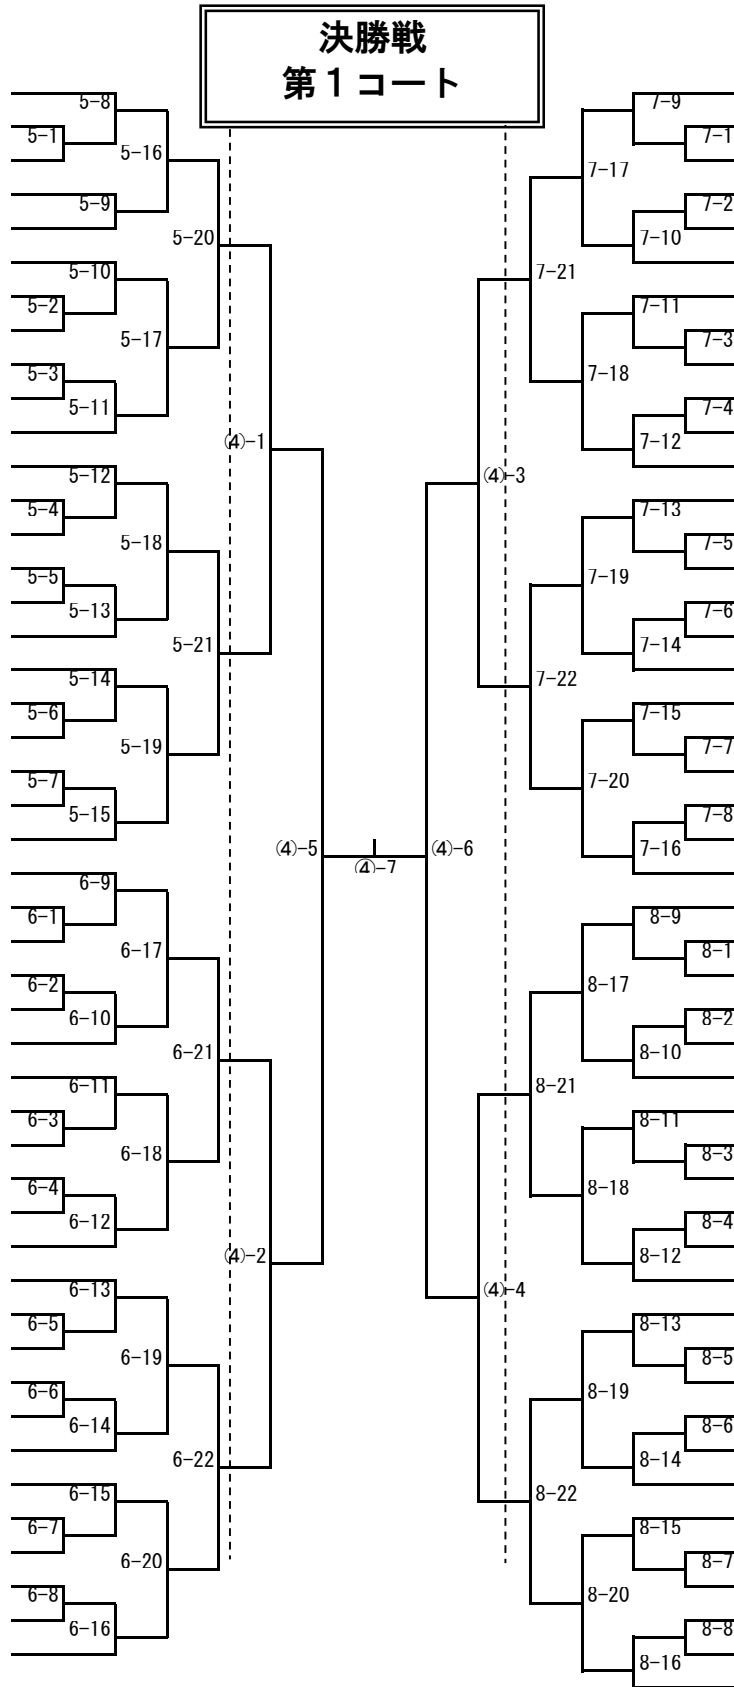

4年女子組手

- 1 花田 蘭 (第1シード・北海道)
- 2 吉山 愛悠里 (埼玉)
- 3 山尾 彩碧 (熊本)
- 4 重本 ゆず (鳥取)
- 5 松本 楓香 (愛媛)
- 6 山崎 希海 (新潟)
- 7 竹内 陽香 (群馬)
- 8 川上 穂乃嘉 (三重)
- 9 菊池 琉依 (岩手)
- 10 仲本 海希 (沖縄)
- 11 山崎 梓心 (大阪)
- 12 釣川 夕海 (長崎)
- 13 森藤 凜 (広島)
- 14 小澤 奈月 (滋賀)
- 15 岩堤 あす香 (岐阜)
- 16 島瀬 友梨子 (神奈川)
- 17 佐藤 舞和 (宮城)
- 18 小澤 未来 (長野)
- 19 瀬ノ口 梨桜 (宮崎)
- 20 山本 結月 (栃木)
- 21 小松 歩乃果 (岡山)
- 22 西 亜衣美 (和歌山)
- 23 黒川 藍 (徳島)
- 24 磯野 みらい (香川)
- 25 松田 莉菜 (富山)
- 26 椿原 萌々菜 (島根)
- 27 西本 真琴 (奈良)
- 28 雨宮 ゆら (山梨)
- 29 木尾 夏萌 (鹿児島)
- 30 三藤 桃瑚 (静岡)
- 31 梶 絢香 (福井)
- 32 高橋 日和 (千葉)
- 33 竹内 碧実 (兵庫)
- 34 阿部 祝優 (山形)
- 35 奥村 友紀 (佐賀)
- 36 中川 みや (石川)
- 37 高原 璃華 (大分)
- 38 神谷 咲姫 (茨城)
- 39 供川 陽葵 (京都)
- 40 桐生 愛和 (北海道)
- 41 前田 竺々香 (青森)
- 42 江口 璃乙 (愛知)
- 43 増本 果歩 (山口)
- 44 涌波 成芭 (福岡)
- 45 木田 愛梨 (福島)
- 46 小塚 ゆう (東京)
- 47 森下 あやめ (第4シード・大阪)

- 関 心葉 (第3シード・埼玉) 48
- 山田 海南美 (香川) 49
- 蛭沢 萌那瑚 (青森) 50
- 穂野 愛星 (山梨) 51
- 上原 陸 (沖縄) 52
- 荒木 果凜 (北海道) 53
- 藤井 杏樹 (島根) 54
- 山田 珠夕 (福井) 55
- 小野 絢菜 (滋賀) 56
- 松浦 舞世 (東京) 57
- 長田 愛瑠 (愛知) 58
- 杉山 妃都 (大分) 59
- 高儀 妃愛羅 (福島) 60
- 鈴木 菜々 (静岡) 61
- 鈴木 心結 (宮崎) 62
- 西垣 瑠梨羽 (鳥取) 63
- 大輪 莉央奈 (栃木) 64
- 高橋 希々可 (大阪) 65
- 長井 小夏 (徳島) 66
- 茂木 梓鶴 (群馬) 67
- 阿部 紗奈 (新潟) 68
- 平 真緒 (山形) 69
- 山口 夢琉 (京都) 70
- 福岡 羅依咲 (鹿児島) 71
- 鶴田 菜々子 (熊本) 72
- 漆原 茉美 (埼玉) 73
- 森原 弥生季 (広島) 74
- 丁野 姫翠 (高知) 75
- 渡村 優那 (長野) 76
- 花畑 紫音 (奈良) 77
- 川脇 美和 (長崎) 78
- 鈴木 莉奈 (宮城) 79
- 野々市 篤乃 (石川) 80
- 日々野 壽咲 (三重) 81
- 大坂 春乃 (和歌山) 82
- 宍戸 珠子 (神奈川) 83
- 菊池 楓音 (岩手) 84
- 中山 春花 (佐賀) 85
- 佐藤 優莉 (茨城) 86
- 丸山 ちひろ (兵庫) 87
- 岩崎 由奈 (岐阜) 88
- 布村 奈結羽 (山口) 89
- 菅谷 葵 (千葉) 90
- 大田 笑加 (富山) 91
- 市橋 花音 (岡山) 92
- 秋月 鳳 (愛媛) 93
- 下田 留華 (福岡) 94
- 小松 優心 (第2シード・宮崎) 95