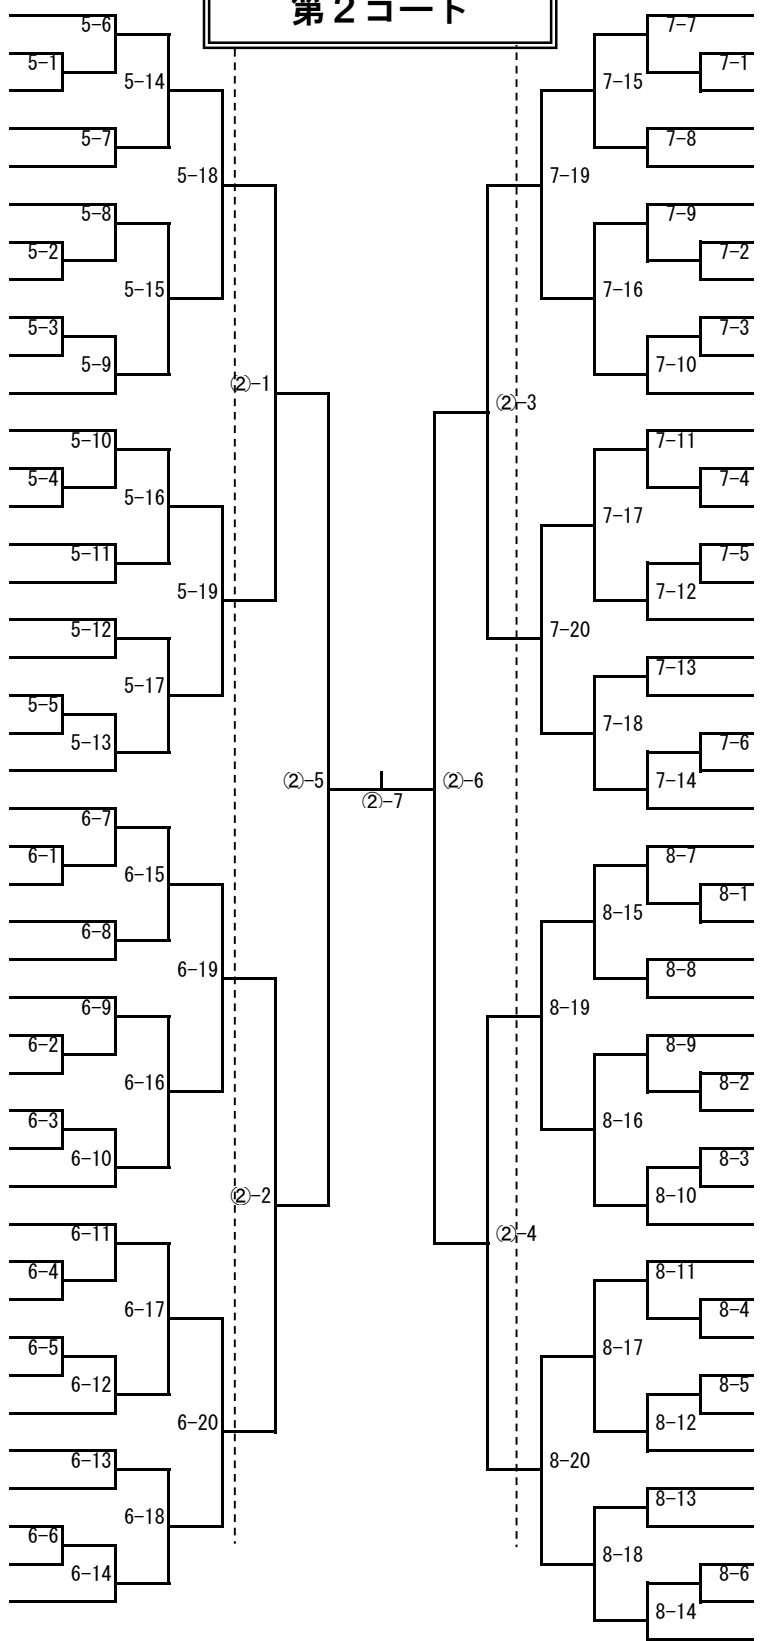

1年女子組手

- 1 平山 倖愛 (大阪)
- 2 坂本 心結 (鳥取)
- 3 大野 美沙 (埼玉)
- 4 井関 優希菜 (福岡)
- 5 湯田 優珠奈 (新潟)
- 6 川上 伊莉嘉 (三重)
- 7 崎原 なつき (長崎)
- 8 大西 陽桜莉 (高知)
- 9 中野 莉緒 (青森)
- 10 平山 桜 (滋賀)
- 11 古川 凜央 (宮城)
- 12 小松 香里奈 (宮崎)
- 13 大久保 和咲 (広島)
- 14 齋藤 凜桜 (茨城)
- 15 大山 恵和 (兵庫)
- 16 宮本 笑子 (熊本)
- 17 佐藤 みちる (香川)
- 18 高林 玲亜 (静岡)
- 19 長塚 莉瑛 (千葉)
- 20 濱松 くるみ (徳島)
- 21 町野 菜那 (岐阜)
- 22 安次富 亮花 (沖縄)
- 23 黛 采花 (群馬)
- 24 向井 楓夏 (岡山)
- 25 佐藤 優衣 (福島)
- 26 猶原 美羽 (神奈川)
- 27 富永 笑歌 (長野)
- 28 草原 幸芽 (鹿児島)
- 29 松岡 菜月美 (奈良)
- 30 麦谷 杏莉 (京都)
- 31 保科 心音 (富山)
- 32 市川 京花 (栃木)
- 33 飯島 陽愛 (北海道)
- 34 沖墨 沙那 (山口)
- 35 末廣 瑛菜 (東京)
- 36 吉家 皐 (佐賀)
- 37 佐藤 あずみ (愛知)
- 38 格矢 瑞紀 (岩手)
- 39 藤本 愛夢 (和歌山)

2年女子組手

決勝戦
第2コート

- 1 西村 まりあ (第1シード・岐阜)
- 2 山本 はな (東京)
- 3 女澤 美佑 (岩手)
- 4 田邊 雅 (新潟)
- 5 有迫 花菜 (鹿児島)
- 6 伊藝 羽乃 (沖縄)
- 7 日比野 心海 (岐阜)
- 8 江尻 詩乃 (長野)
- 9 古川 幸穂 (千葉)
- 10 東瀬 紗弥 (山口)
- 11 中間 なのは (滋賀)
- 12 澤田 未来 (愛知)
- 13 藤澤 喜衣 (福岡)
- 14 坪井 美佳 (岡山)
- 15 今野 咲希 (茨城)
- 16 一 陽葵 (兵庫)
- 17 檜崎 七海 (青森)
- 18 西川 温 (大阪)
- 19 本多 莉瑚 (富山)
- 20 近藤 花帆 (香川)
- 21 徳井 彩姫 (群馬)
- 22 奥田 結衣 (三重)
- 23 廣瀬 楓 (埼玉)
- 24 打田 妃華 (島根)
- 25 関谷 実波 (和歌山)
- 26 森崎 陽菜 (佐賀)
- 27 中田 琉菜 (鳥取)
- 28 小田 倫稟 (宮城)
- 29 荒井 萌維 (栃木)
- 30 中村 美桜 (長崎)
- 31 西井 芭菜 (奈良)
- 32 青山 紗子 (福井)
- 33 川路 仁幸 (宮崎)
- 34 小俣 千晴 (山梨)
- 35 嵯峨 佳依 (北海道)
- 36 宮脇 紡 (京都)
- 37 黒瀬 彩生 (石川)
- 38 服部 由奈 (福島)
- 39 藤本 衣織 (熊本)
- 40 馬屋原 知佳 (広島)
- 41 横谷 優花 (神奈川)
- 42 望月 來愛 (静岡)
- 43 宮下 菜穂 (第4シード・大阪)