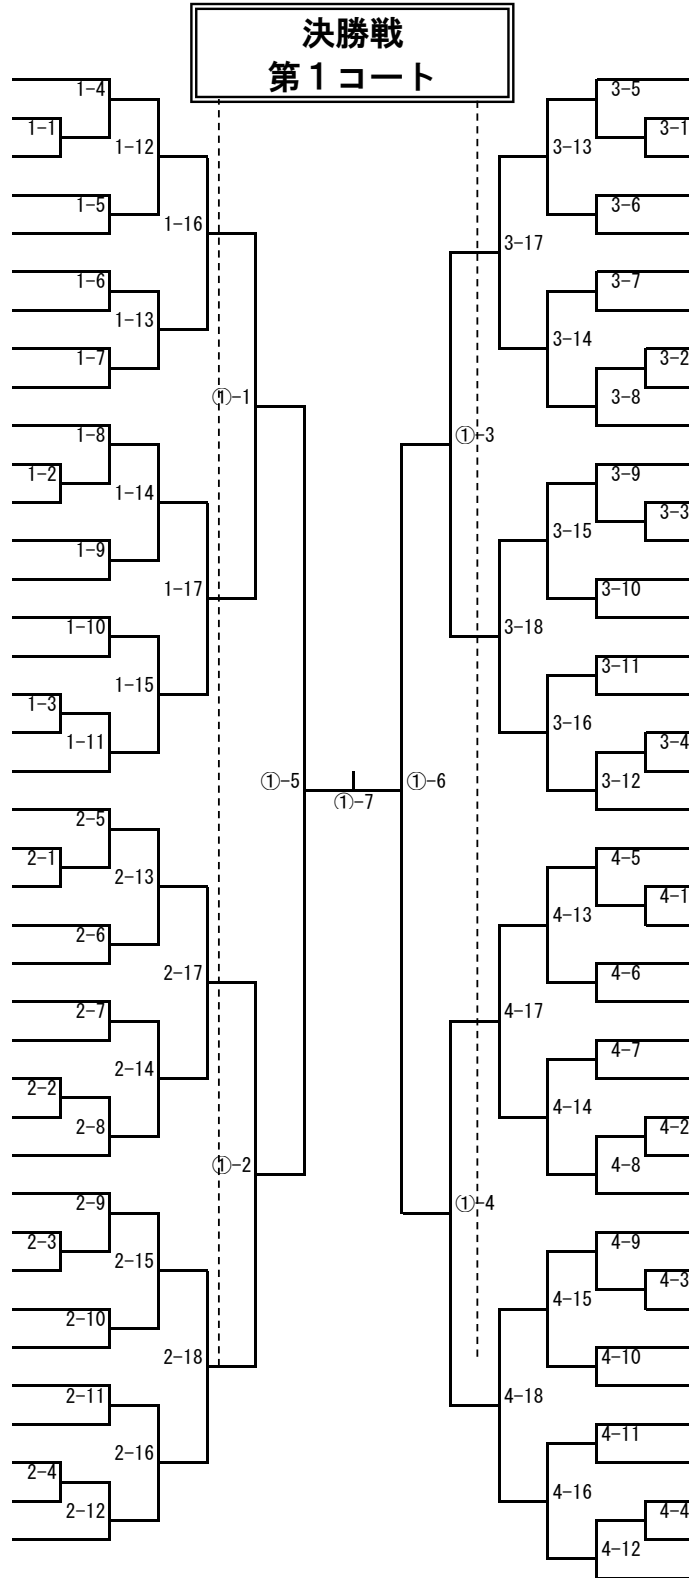

1年女子組手

- 1 平山 倖愛 (大阪)
- 2 坂本 心結 (鳥取)
- 3 大野 美沙 (埼玉)
- 4 井関 優希菜 (福岡)
- 5 湯田 優珠奈 (新潟)
- 6 川上 伊莉嘉 (三重)
- 7 崎原 なつき (長崎)
- 8 大西 陽桜莉 (高知)
- 9 中野 莉緒 (青森)
- 10 平山 桜 (滋賀)
- 11 古川 凜央 (宮城)
- 12 小松 香里奈 (宮崎)
- 13 大久保 和咲 (広島)
- 14 齋藤 凜桜 (茨城)
- 15 大山 恵和 (兵庫)
- 16 宮本 笑子 (熊本)
- 17 佐藤 みちる (香川)
- 18 高林 玲亜 (静岡)
- 19 長塚 莉瑛 (千葉)
- 20 濱松 くるみ (徳島)
- 21 町野 菜那 (岐阜)
- 22 安次富 亮花 (沖縄)
- 23 黛 采花 (群馬)
- 24 向井 楓夏 (岡山)
- 25 佐藤 優衣 (福島)
- 26 猶原 美羽 (神奈川)
- 27 富永 笑歌 (長野)
- 28 草原 幸芽 (鹿児島)
- 29 松岡 菜月美 (奈良)
- 30 麦谷 杏莉 (京都)
- 31 保科 心音 (富山)
- 32 市川 京花 (栃木)
- 33 飯島 陽愛 (北海道)
- 34 沖墨 沙那 (山口)
- 35 末廣 瑛菜 (東京)
- 36 吉家 皐 (佐賀)
- 37 佐藤 あずみ (愛知)
- 38 格矢 瑞紀 (岩手)
- 39 藤本 愛夢 (和歌山)

2年女子組手

決勝戦
第2コート

- 1 西村 まりあ (第1シード・岐阜)
- 2 山本 はな (東京)
- 3 女澤 美佑 (岩手)
- 4 田邊 雅 (新潟)
- 5 有迫 花菜 (鹿児島)
- 6 伊藝 羽乃 (沖縄)
- 7 日比野 心海 (岐阜)
- 8 江尻 詩乃 (長野)
- 9 古川 幸穂 (千葉)
- 10 東瀬 紗弥 (山口)
- 11 中間 なのは (滋賀)
- 12 澤田 未来 (愛知)
- 13 藤澤 喜衣 (福岡)
- 14 坪井 美佳 (岡山)
- 15 今野 咲希 (茨城)
- 16 一 陽葵 (兵庫)
- 17 檜崎 七海 (青森)
- 18 西川 温 (大阪)
- 19 本多 莉瑚 (富山)
- 20 近藤 花帆 (香川)
- 21 徳井 彩姫 (群馬)
- 22 奥田 結衣 (三重)
- 23 廣瀬 楓 (埼玉)
- 24 打田 妃華 (島根)
- 25 関谷 実波 (和歌山)
- 26 森崎 陽菜 (佐賀)
- 27 中田 琉菜 (鳥取)
- 28 小田 倫稟 (宮城)
- 29 荒井 萌維 (栃木)
- 30 中村 美桜 (長崎)
- 31 西井 芭菜 (奈良)
- 32 青山 紗子 (福井)
- 33 川路 仁幸 (宮崎)
- 34 小俣 千晴 (山梨)
- 35 嵯峨 佳依 (北海道)
- 36 宮脇 紡 (京都)
- 37 黒瀬 彩生 (石川)
- 38 服部 由奈 (福島)
- 39 藤本 衣織 (熊本)
- 40 馬屋原 知佳 (広島)
- 41 横谷 優花 (神奈川)
- 42 望月 來愛 (静岡)
- 43 宮下 菜穂 (第4シード・大阪)