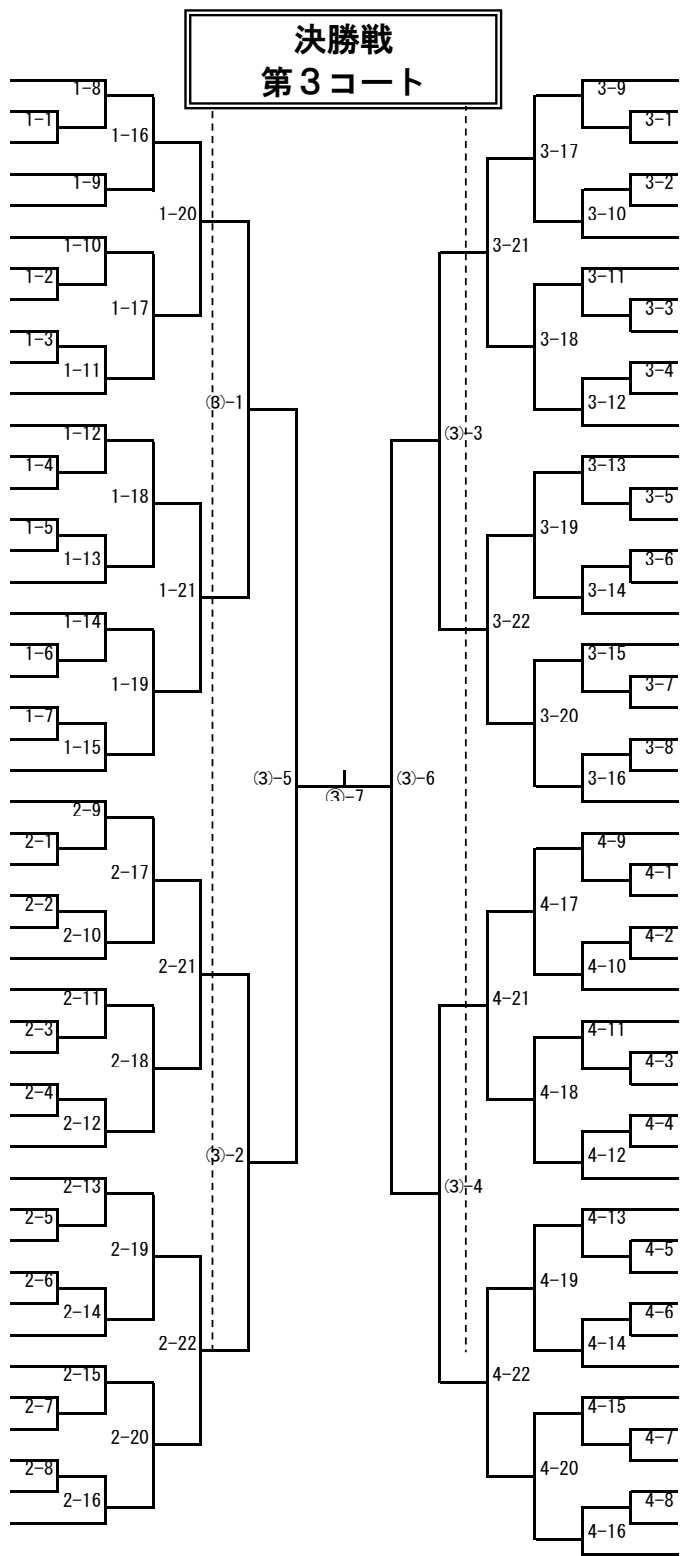

3年女子組手

- 1 黒木 美衣奈 (第1シード・宮崎)
- 2 深谷 桃姫 (茨城)
- 3 山根 莉子 (沖縄)
- 4 山根 詩乃美 (北海道)
- 5 堀岡 実優 (福井)
- 6 植松 凜 (香川)
- 7 芹沢 音歌 (群馬)
- 8 水口 惺月 (京都)
- 9 佐々木 凜 (宮城)
- 10 松田 朔耶 (愛知)
- 11 石谷 夏陽 (島根)
- 12 木島 礼香 (鹿児島)
- 13 渡邊 紗妃 (岐阜)
- 14 河野 愛華 (兵庫)
- 15 小椋 心園 (鳥取)
- 16 齋藤 真緒 (山形)
- 17 佐藤 夏羽 (埼玉)
- 18 澤木 想月 (千葉)
- 19 山中 心夏 (滋賀)
- 20 中園 季寧 (福岡)
- 21 菅野 綾 (高知)
- 22 江國 星夏 (岡山)
- 23 福田 結唯 (富山)
- 24 小岩 莉々 (石川)
- 25 伊藤 悠笑 (静岡)
- 26 高木 理央 (栃木)
- 27 迫田 歩希 (山口)
- 28 永井 杏 (奈良)
- 29 木川 愛唯 (熊本)
- 30 佐藤 莉々 (山梨)
- 31 田中 愛梨 (長野)
- 32 葛西 舞瑠々 (青森)
- 33 井村 桃花 (長崎)
- 34 前川 佳穂 (徳島)
- 35 南原 七海 (大阪)
- 36 平野 愛梨 (新潟)
- 37 矢野 佳音 (愛媛)
- 38 浦平 莉佳 (和歌山)
- 39 吉岡 佑苺 (佐賀)
- 40 平野 夢夏 (岩手)
- 41 片岡 美月 (東京)
- 42 林 愛彩 (神奈川)
- 43 堀地 杏樹 (宮崎)
- 44 石井 李奈 (福島)
- 45 箱崎 琴音 (広島)
- 46 松本 実葵 (大分)
- 47 真子 陽遥 (第4シード・愛知)

- 川原田 陽和 (第3シード・大阪) 48
- 白水 姫星 (佐賀) 49
- 荒井 美穂 (福島) 50
- 柳澤 希南 (栃木) 51
- 西上 智咲 (山口) 52
- 村中 愛梨 (愛知) 53
- 寺西 生 (滋賀) 54
- 今井 ちさと (新潟) 55
- 神保 夏帆 (山形) 56
- 熊谷 朋子 (茨城) 57
- 宇都宮 礼 (愛媛) 58
- 隈本 優羽奈 (鹿児島) 59
- 河合 知花 (静岡) 60
- 上村 優佳 (熊本) 61
- 東田 結羽 (奈良) 62
- 大西 悠莉 (広島) 63
- 田鎖 海麗玲 (岩手) 64
- 高木 真由 (神奈川) 65
- 馬津川 笑瑠 (鳥取) 66
- 中山 そら (香川) 67
- 小倉 千宙 (東京) 68
- 岡本 明花音 (京都) 69
- 中川 裕佳理 (福井) 70
- 井久保 玲良 (宮崎) 71
- 森 葵海 (沖縄) 72
- 中沖 らい (富山) 73
- 吉村 朱花 (千葉) 74
- 大山 友涼季 (大阪) 75
- 西森 美月 (高知) 76
- 三浦 実佑 (青森) 77
- 近藤 結芽 (石川) 78
- 西側 紗菜 (岡山) 79
- 大圖 光里 (群馬) 80
- 市原 彩羽 (岐阜) 81
- 小池 二心 (和歌山) 82
- 江村 夏萌 (長崎) 83
- 櫻井 心 (宮城) 84
- 山本 美緒 (埼玉) 85
- 松本 かりん (福岡) 86
- 村中 優里 (北海道) 87
- 中谷 葉月 (徳島) 88
- 矢吹 栞里 (兵庫) 89
- 土屋 桃花 (長野) 90
- 若槻 真穂 (島根) 91
- 石原 あゆみ (山梨) 92
- 甲斐 純菜 (大分) 93
- 大岩 蘭 (三重) 94
- 伊藤 彩果 (第2シード・東京) 95