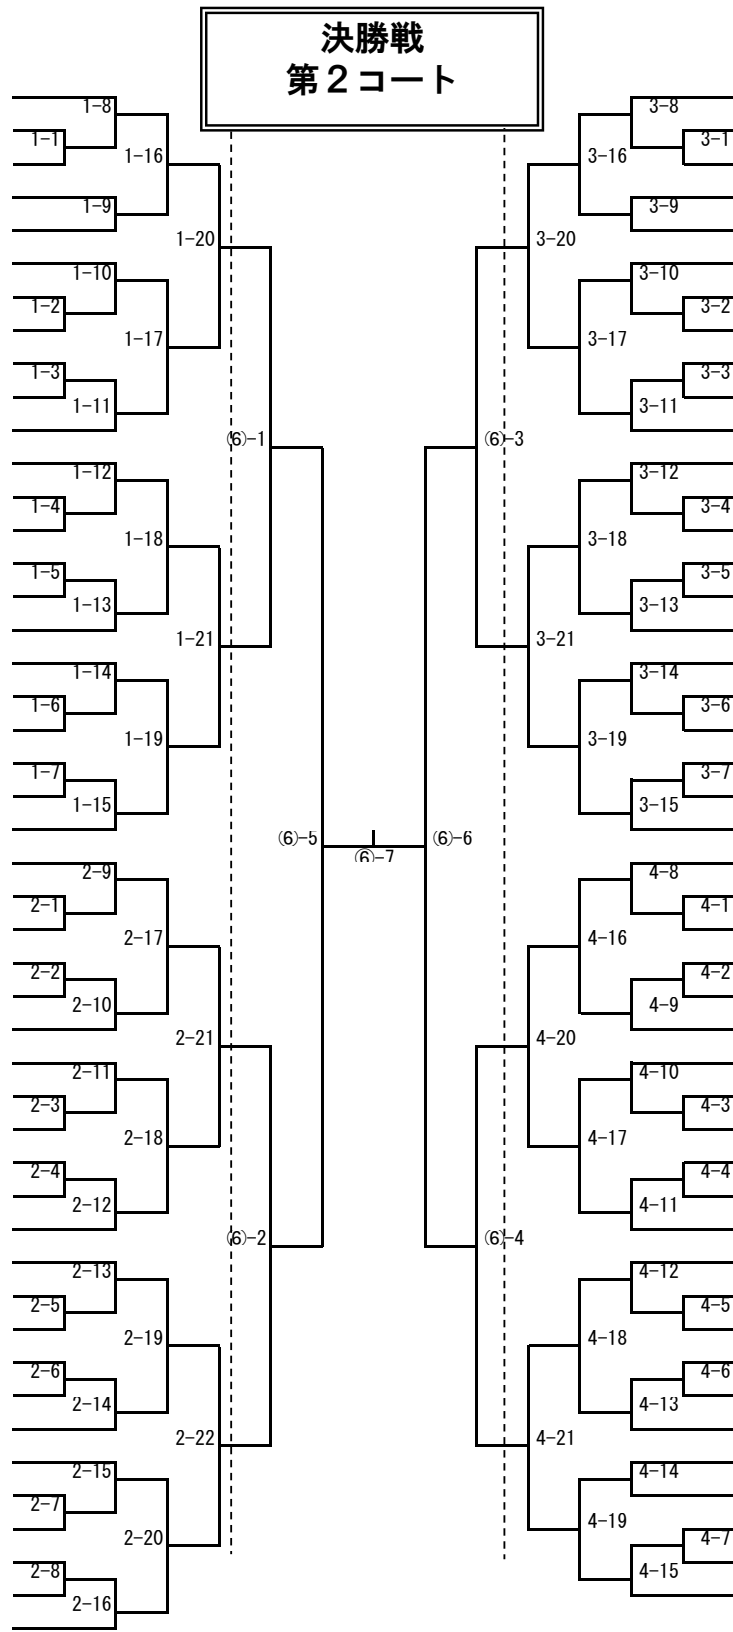

5年女子形

- 1 高野 万優 (第1シード・新潟)
- 2 久保利 怜奈 (奈良)
- 3 小金丸 和心 (福岡)
- 4 菅谷 奏音 (栃木)
- 5 松矢 桜子 (愛媛)
- 6 幸山 琴音 (鹿児島)
- 7 酒井 春姫 (神奈川)
- 8 片倉 凜花 (山形)
- 9 坪川 愛結 (三重)
- 10 柏原 友梨 (広島)
- 11 田原 和奏 (富山)
- 12 村山 ほのか (群馬)
- 13 池村 海美 (石川)
- 14 赤沼 こころ (宮城)
- 15 足立 希空 (島根)
- 16 津川 美沙希 (長崎)
- 17 福田 花音 (岐阜)
- 18 菊池 晴香 (千葉)
- 19 苔米地 智子 (青森)
- 20 大坪 莉姫 (佐賀)
- 21 難波 杏珠 (香川)
- 22 森 心優 (大阪)
- 23 浦部 瑚杜葉 (鳥取)
- 24 片山 璃夢 (徳島)
- 25 山陰 瑠理 (岩手)
- 26 仲間 心乃 (沖縄)
- 27 仁志 星来 (兵庫)
- 28 藤原 純華 (埼玉)
- 29 明石 彩佳 (山口)
- 30 橋田 芽依 (北海道)
- 31 丸山 詩和 (長野)
- 32 石塚 美沙綺 (茨城)
- 33 佐々木 亜純 (秋田)
- 34 勝又 美音 (静岡)
- 35 佐藤 妃愛 (大分)
- 36 梅田 愛珠 (福井)
- 37 白岩 青 (福島)
- 38 西條 結衣 (東京)
- 39 宮下 美咲 (京都)
- 40 横田 琉愛 (高知)
- 41 中島 来実 (熊本)
- 42 小野 舞花 (岡山)
- 43 山口 ももか (山梨)
- 44 北別府 桜彩 (宮崎)
- 45 増村 菜々子 (新潟)
- 46 永井 天舞 (愛知)
- 47 後藤 優奈 (第4シード・滋賀)

- 松本 恋奈 (第3シード・宮城) 48
- 小村 佳瑚 (鹿児島) 49
- 濱田 彩智 (山口) 50
- 佐藤 月南 (岐阜) 51
- 高野澤 樹里 (茨城) 52
- 山崎 ゆらら (佐賀) 53
- 岡橋 咲智子 (奈良) 54
- 伊藤 葉 (山形) 55
- 上甲 羽葉 (高知) 56
- 鈴木 心梅 (埼玉) 57
- 佐藤 茜 (新潟) 58
- 橋本 菜奈 (熊本) 59
- 増田 栞愛 (静岡) 60
- 田中 あこ (山梨) 61
- 山崎 璃莉愛 (石川) 62
- 高橋 琴音 (鳥取) 63
- 中谷 光 (大阪) 64
- 野原 夕花 (京都) 65
- 小林 歩楓 (島根) 66
- 緒方 葉 (香川) 67
- 阿部 桃果 (宮城) 68
- 三好 滯 (大分) 69
- 森下 莉 (栃木) 70
- 一之瀬 礼奈 (長野) 71
- 岸里 遙那 (岩手) 72
- 山口 寧々 (北海道) 73
- 唐澤 璃々香 (群馬) 74
- 中村 妃 (長崎) 75
- 地紙 桃花 (徳島) 76
- 松山 美紅 (福島) 77
- 具志堅 あい (沖縄) 78
- 古高 麗 (滋賀) 79
- 山本 すず (東京) 80
- 黒瀬 萌夏 (広島) 81
- 吉田 芽生 (三重) 82
- 今 静李 (青森) 83
- 金子 優 (福岡) 84
- 中條 南 (富山) 85
- 富岡 沙良 (愛知) 86
- 塚田 桜果 (岡山) 87
- 中澤 ひなた (神奈川) 88
- 河原 紗英 (福井) 89
- 山口 蒼生 (兵庫) 90
- 遠山 ひより (千葉) 91
- 渡邊 望美 (愛媛) 92
- 矢野 杏純 (第2シード・大阪) 93