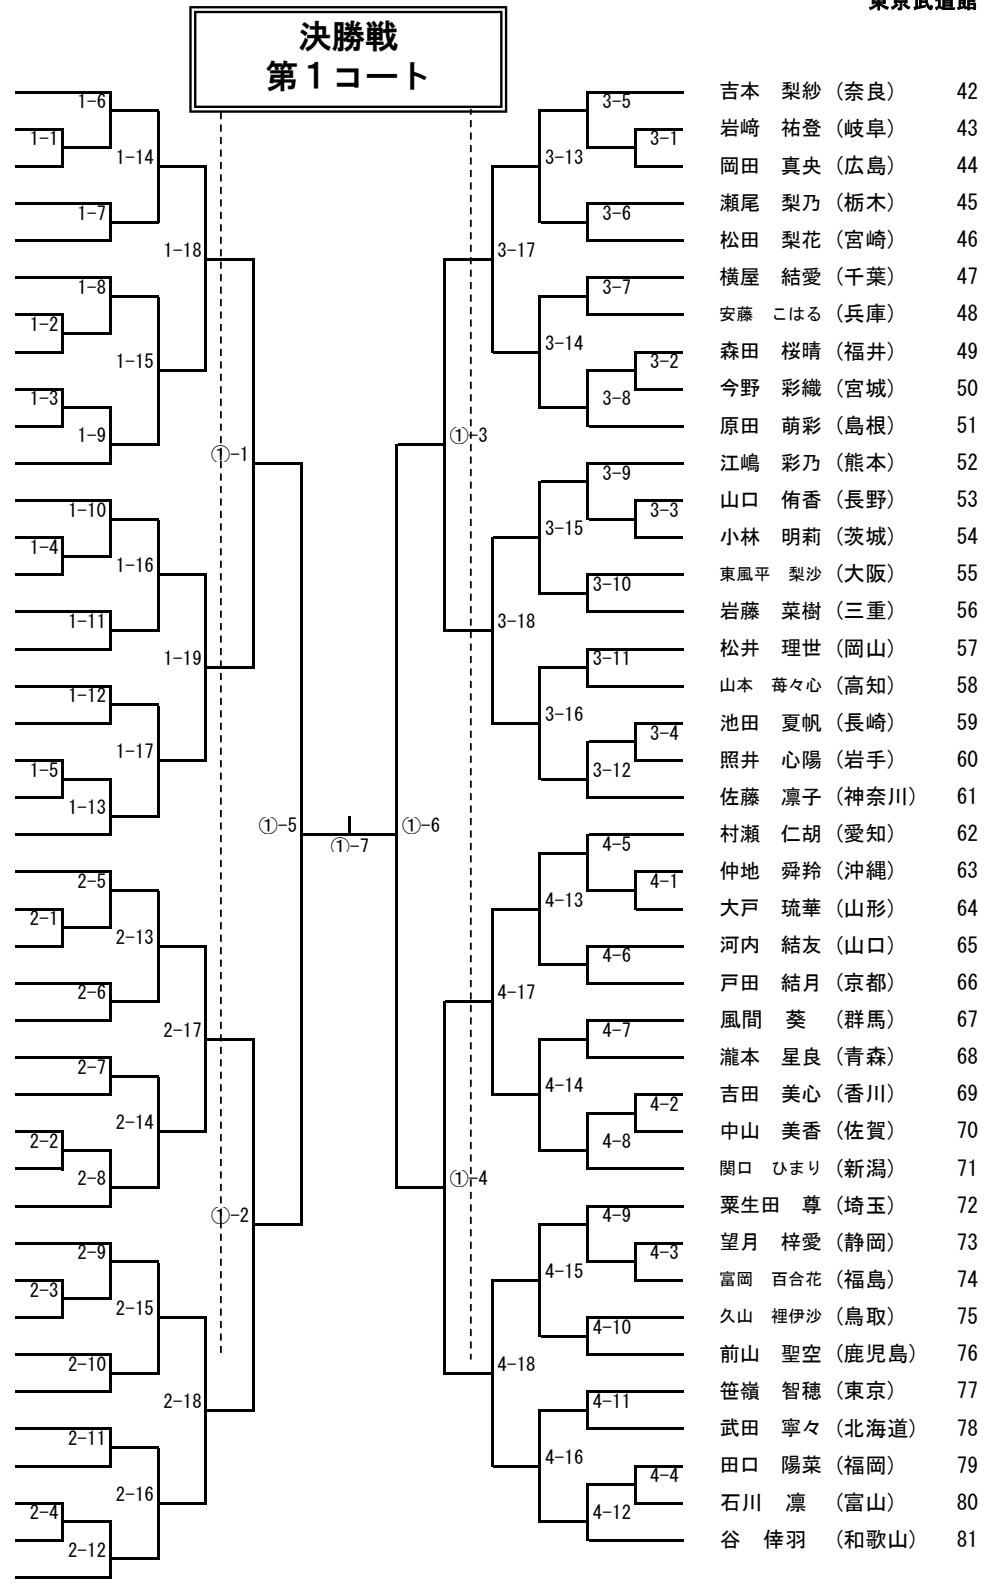

1年女子形

- 1 上田 楓乃 (沖縄)
- 2 今 濤李 (青森)
- 3 桑原 照 (新潟)
- 4 外間 芽生咲 (栃木)
- 5 三木 結心 (香川)
- 6 佐野 瑠架 (山梨)
- 7 岡田 実優 (岡山)
- 8 今泉 友希 (愛知)
- 9 横山 由依 (福島)
- 10 森本 あかり (兵庫)
- 11 山下 海果 (長崎)
- 12 吉塚 樹愛 (静岡)
- 13 岡崎 歩波 (東京)
- 14 山路 柚葵 (福井)
- 15 野田 星静瑠 (佐賀)
- 16 川島 彩良 (和歌山)
- 17 萬岡 妃瑠 (大阪)
- 18 小関 夏帆 (群馬)
- 19 牧崙 麗鈴 (長野)
- 20 安本 りん (鳥取)
- 21 後藤 咲南 (山形)
- 22 福田 和心 (鹿児島)
- 23 久保田 彩文 (埼玉)
- 24 矢野 光 (広島)
- 25 西岡 夏智 (北海道)
- 26 牧村 有紗 (滋賀)
- 27 浜守 空里 (富山)
- 28 伊藤 和奏 (岩手)
- 29 小塩 愛莉 (岐阜)
- 30 蒲池 柚奈 (福岡)
- 31 村田 詠実 (神奈川)
- 32 長野 蕾 (奈良)
- 33 有松 盟 (三重)
- 34 志賀 あかり (千葉)
- 35 末永 優月 (山口)
- 36 堀合 柚那 (宮城)
- 37 中尾 文寧 (茨城)
- 38 釜賀 凜 (熊本)
- 39 渡部 逢希 (石川)
- 40 中谷 楓 (徳島)
- 41 小林 永和 (京都)

2年女子形

- 1 原田 玲花 (第1シード・東京)
- 2 金子 ありあ (埼玉)
- 3 奈須 帆花 (三重)
- 4 牧野 絆結 (福井)
- 5 中村 心寧 (京都)
- 6 中村 紅葉 (熊本)
- 7 清瀬 史葉 (鹿児島)
- 8 濱中 美侑 (滋賀)
- 9 長谷川 凜々 (北海道)
- 10 三浦 里菜 (岩手)
- 11 作地 友希乃 (山梨)
- 12 今宮 侑希乃 (岡山)
- 13 宇戸田 愛姫 (宮崎)
- 14 土岐 理沙子 (茨城)
- 15 上山 花蓮 (兵庫)
- 16 加藤 綾華 (島根)
- 17 勝又 歌音 (岐阜)
- 18 伊藤 希歩 (山形)
- 19 小泉 琶菜 (神奈川)
- 20 楨本 唯 (鳥取)
- 21 片山 璃彩 (徳島)
- 22 田中 佑奈 (秋田)
- 23 林 紗羽 (石川)
- 24 中尾 天音 (佐賀)
- 25 磯崎 陽来 (静岡)
- 26 中島 衣千花 (新潟)
- 27 久保 ちひろ (長崎)
- 28 松永 美希 (栃木)
- 29 南野 愛琳 (大阪)
- 30 佐々木 志麻 (宮城)
- 31 草野 映月 (福島)
- 32 平野 七葉 (長野)
- 33 川崎 瑠花 (大分)
- 34 横田 瑠花 (高知)
- 35 尾川 悠 (広島)
- 36 峯 万有子 (群馬)
- 37 毛利 美胡 (福岡)
- 38 川崎 由愛 (山口)
- 39 富樫 芽生 (愛知)
- 40 永野 美優 (千葉)
- 41 佐藤 奈実 (青森)
- 42 張道 さくら (和歌山)
- 43 前田 明里 (香川)
- 44 松木 日和梨 (富山)
- 45 清水 彩花 (東京)
- 46 金城 樹佳 (沖縄)
- 47 吉本 葉月 (奈良)
- 48 面家 早百合 (第4シード・岐阜)