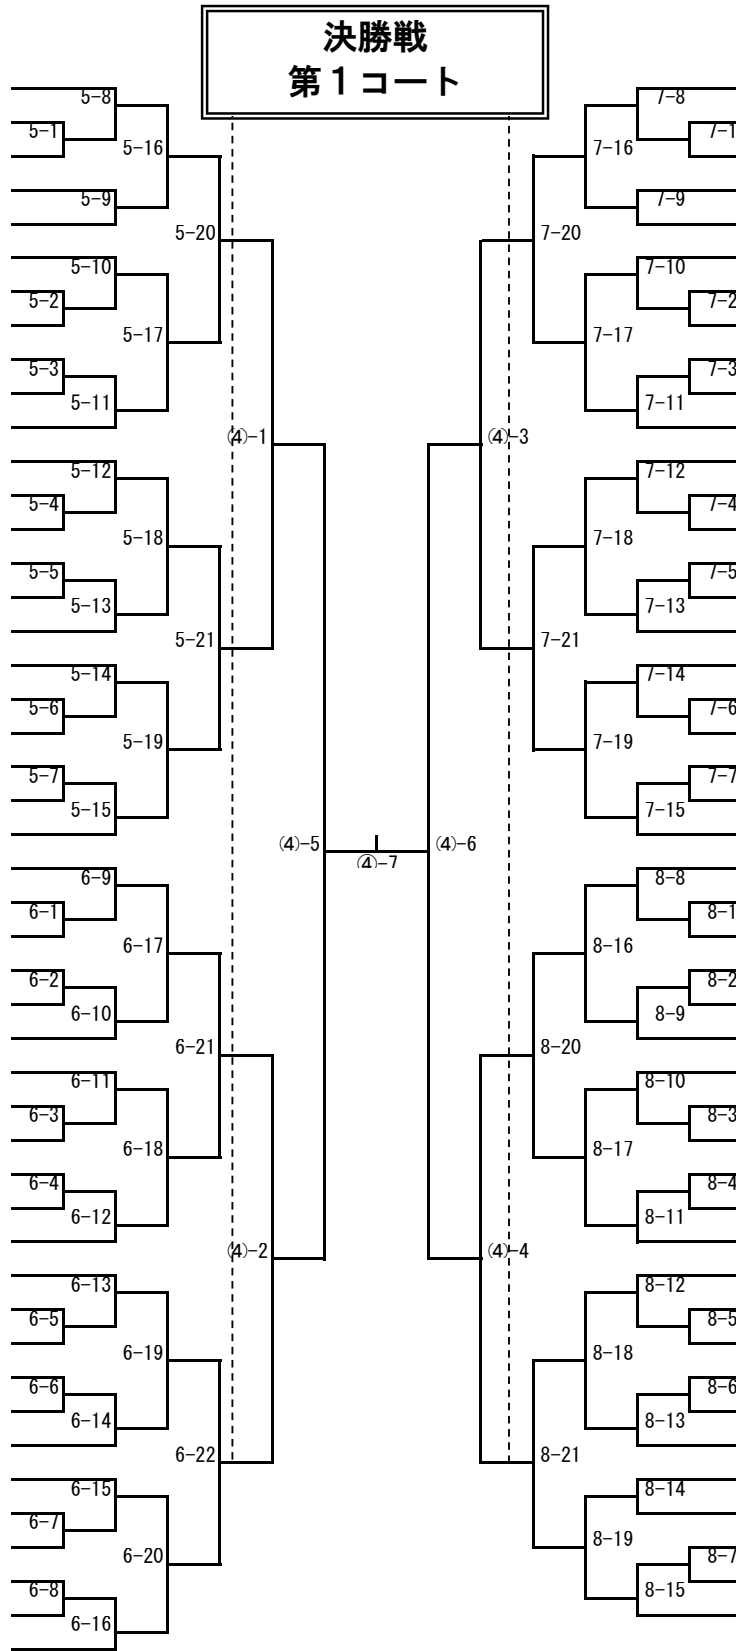

4年女子形

- 1 高塚 彩夏 (第1シード・静岡)
- 2 井上 美咲 (山梨)
- 3 今野 紗芭 (青森)
- 4 祖堅 優月 (長野)
- 5 吉田 陽香 (三重)
- 6 梶谷 亜矢 (兵庫)
- 7 樋口 姫奈 (新潟)
- 8 入江 春菜 (鳥取)
- 9 中尾 日向子 (鹿児島)
- 10 中山 千咲 (東京)
- 11 濱松 杏 (徳島)
- 12 佐藤 小春 (福岡)
- 13 小川 未菜 (広島)
- 14 藤井 夢徠 (愛知)
- 15 西田 舞花 (奈良)
- 16 岡田 成桜 (福井)
- 17 関 美緒奈 (茨城)
- 18 中澤 凜々花 (埼玉)
- 19 町田 結 (山形)
- 20 平田 美月 (沖縄)
- 21 和田 哩来 (島根)
- 22 荒川 夢羅 (香川)
- 23 澤木 月栂 (京都)
- 24 川本 愛桜 (千葉)
- 25 垣本 夢実 (和歌山)
- 26 松橋 愛夏 (岡山)
- 27 伊藤 琉那 (愛媛)
- 28 堀川 優心 (福島)
- 29 飢富 悠咲 (佐賀)
- 30 岡本 夏季 (富山)
- 31 平野 蘭季来 (大分)
- 32 長島 心華 (静岡)
- 33 佐藤 希羽 (栃木)
- 34 堂ノ尾 菜月 (滋賀)
- 35 星 知慧 (宮城)
- 36 岡村 愛皇 (山口)
- 37 石井 小蒔 (長崎)
- 38 前園 ひな香 (大阪)
- 39 藤井 爽花 (岐阜)
- 40 橋本 愛菜 (群馬)
- 41 瀬尾 紅花 (石川)
- 42 太田 結花 (熊本)
- 43 岩崎 愛里 (岩手)
- 44 田熊 佑衣 (神奈川)
- 45 早川 六花 (北海道)
- 46 福島 希実 (高知)
- 47 野中 うらら (第4シード・静岡)

- 遠井 乙姫 (第3シード・茨城) 48
- 須能 夢夏 (栃木) 49
- 樋田 結愛 (熊本) 50
- 弥永 美菜 (山口) 51
- 望月 結以 (静岡) 52
- 湯浅 葵乃 (香川) 53
- 成谷 葵衣 (岩手) 54
- 佐倉井 琴乃 (福井) 55
- 岡野 沙南 (東京) 56
- 近藤 寧音 (大分) 57
- 中嶋 優那 (京都) 58
- 辺土名 優華 (沖縄) 59
- 安田 紗耶 (滋賀) 60
- 岡村 桜愛 (山梨) 61
- 井上 智花 (広島) 62
- 石井 亜眺 (福島) 63
- 角南 麗羽 (愛媛) 64
- 水野 広穂 (北海道) 65
- 大島 舞紘 (神奈川) 66
- 岸 麻帆里 (愛知) 67
- 竹屋 水葵 (山形) 68
- 吉越 凧紗 (長野) 69
- 宮崎 祥歩 (佐賀) 70
- 谷中 京香 (茨城) 71
- 川崎 美弥 (長崎) 72
- 千種 すず (三重) 73
- 宮崎 灯彩 (秋田) 74
- 吉田 祐千 (岡山) 75
- 湯原 麻結 (兵庫) 76
- 小村 奈々 (島根) 77
- 内城 結愛 (大阪) 78
- 小野 楓 (群馬) 79
- 清瀬 結羽 (鹿児島) 80
- 坪井 一永 (高知) 81
- 板倉 璃来 (新潟) 82
- 山本 遥音 (埼玉) 83
- 梅垣 絢音 (奈良) 84
- 田上 佳穂 (福岡) 85
- 安岡 優菜 (徳島) 86
- 吹谷 友菜 (石川) 87
- 高橋 瑠菜 (宮城) 88
- 上野 貴麗 (富山) 89
- 佐野 菜那 (岐阜) 90
- 根津 曆実 (千葉) 91
- 藤縄 杏奈 (鳥取) 92
- 福岡 瑚心 (第2シード・兵庫) 93