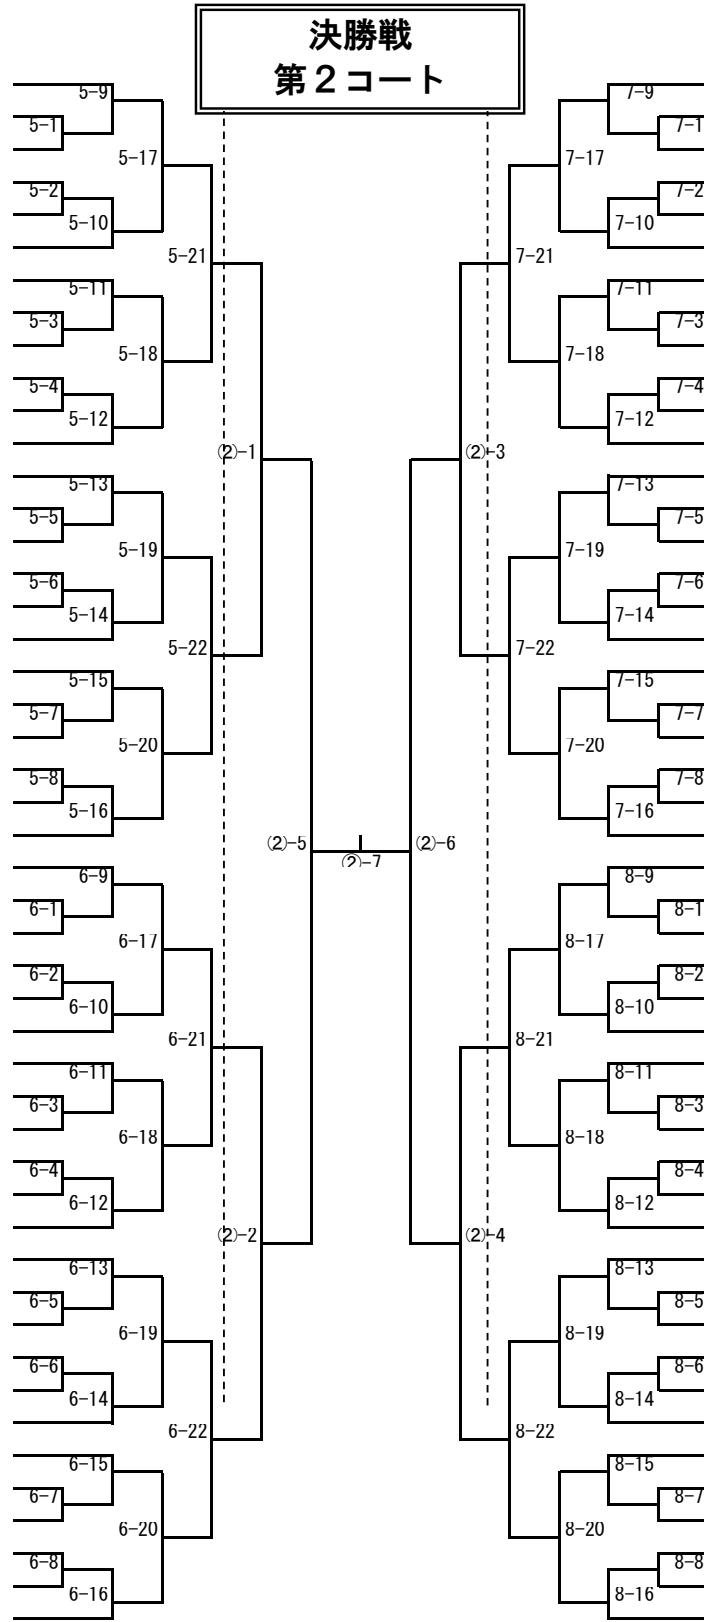

1年女子形

- 1 上田 楓乃 (沖縄)
- 2 今 濤李 (青森)
- 3 桑原 照 (新潟)
- 4 外間 芽生咲 (栃木)
- 5 三木 結心 (香川)
- 6 佐野 瑠架 (山梨)
- 7 岡田 実優 (岡山)
- 8 今泉 友希 (愛知)
- 9 横山 由依 (福島)
- 10 森本 あかり (兵庫)
- 11 山下 海果 (長崎)
- 12 吉塚 樹愛 (静岡)
- 13 岡崎 歩波 (東京)
- 14 山路 柚葵 (福井)
- 15 野田 星静瑠 (佐賀)
- 16 川島 彩良 (和歌山)
- 17 萬岡 妃瑠 (大阪)
- 18 小関 夏帆 (群馬)
- 19 牧崙 麗鈴 (長野)
- 20 安本 りん (鳥取)
- 21 後藤 咲南 (山形)
- 22 福田 和心 (鹿児島)
- 23 久保田 彩文 (埼玉)
- 24 矢野 光 (広島)
- 25 西岡 夏智 (北海道)
- 26 牧村 有紗 (滋賀)
- 27 浜守 空里 (富山)
- 28 伊藤 和奏 (岩手)
- 29 小塩 愛莉 (岐阜)
- 30 蒲池 柚奈 (福岡)
- 31 村田 詠実 (神奈川)
- 32 長野 蕾 (奈良)
- 33 有松 盟 (三重)
- 34 志賀 あかり (千葉)
- 35 末永 優月 (山口)
- 36 堀合 柚那 (宮城)
- 37 中尾 文寧 (茨城)
- 38 釜賀 凜 (熊本)
- 39 渡部 逢希 (石川)
- 40 中谷 楓 (徳島)
- 41 小林 永和 (京都)

2年女子形

- 1 原田 玲花 (第1シード・東京)
- 2 金子 ありあ (埼玉)
- 3 奈須 帆花 (三重)
- 4 牧野 絆結 (福井)
- 5 中村 心寧 (京都)
- 6 中村 紅葉 (熊本)
- 7 清瀬 史葉 (鹿児島)
- 8 濱中 美侑 (滋賀)
- 9 長谷川 凜々 (北海道)
- 10 三浦 里菜 (岩手)
- 11 作地 友希乃 (山梨)
- 12 今宮 侑希乃 (岡山)
- 13 宇戸田 愛姫 (宮崎)
- 14 土岐 理沙子 (茨城)
- 15 上山 花蓮 (兵庫)
- 16 加藤 綾華 (島根)
- 17 勝又 歌音 (岐阜)
- 18 伊藤 希歩 (山形)
- 19 小泉 琶菜 (神奈川)
- 20 楨本 唯 (鳥取)
- 21 片山 璃彩 (徳島)
- 22 田中 佑奈 (秋田)
- 23 林 紗羽 (石川)
- 24 中尾 天音 (佐賀)
- 25 磯崎 陽来 (静岡)
- 26 中島 衣千花 (新潟)
- 27 久保 ちひろ (長崎)
- 28 松永 美希 (栃木)
- 29 南野 愛琳 (大阪)
- 30 佐々木 志麻 (宮城)
- 31 草野 映月 (福島)
- 32 平野 七葉 (長野)
- 33 川崎 瑠花 (大分)
- 34 横田 瑠花 (高知)
- 35 尾川 悠 (広島)
- 36 峯 万有子 (群馬)
- 37 毛利 美胡 (福岡)
- 38 川崎 由愛 (山口)
- 39 富樫 芽生 (愛知)
- 40 永野 美優 (千葉)
- 41 佐藤 奈実 (青森)
- 42 張道 さくら (和歌山)
- 43 前田 明里 (香川)
- 44 松木 日和梨 (富山)
- 45 清水 彩花 (東京)
- 46 金城 樹佳 (沖縄)
- 47 吉本 葉月 (奈良)
- 48 面家 早百合 (第4シード・岐阜)