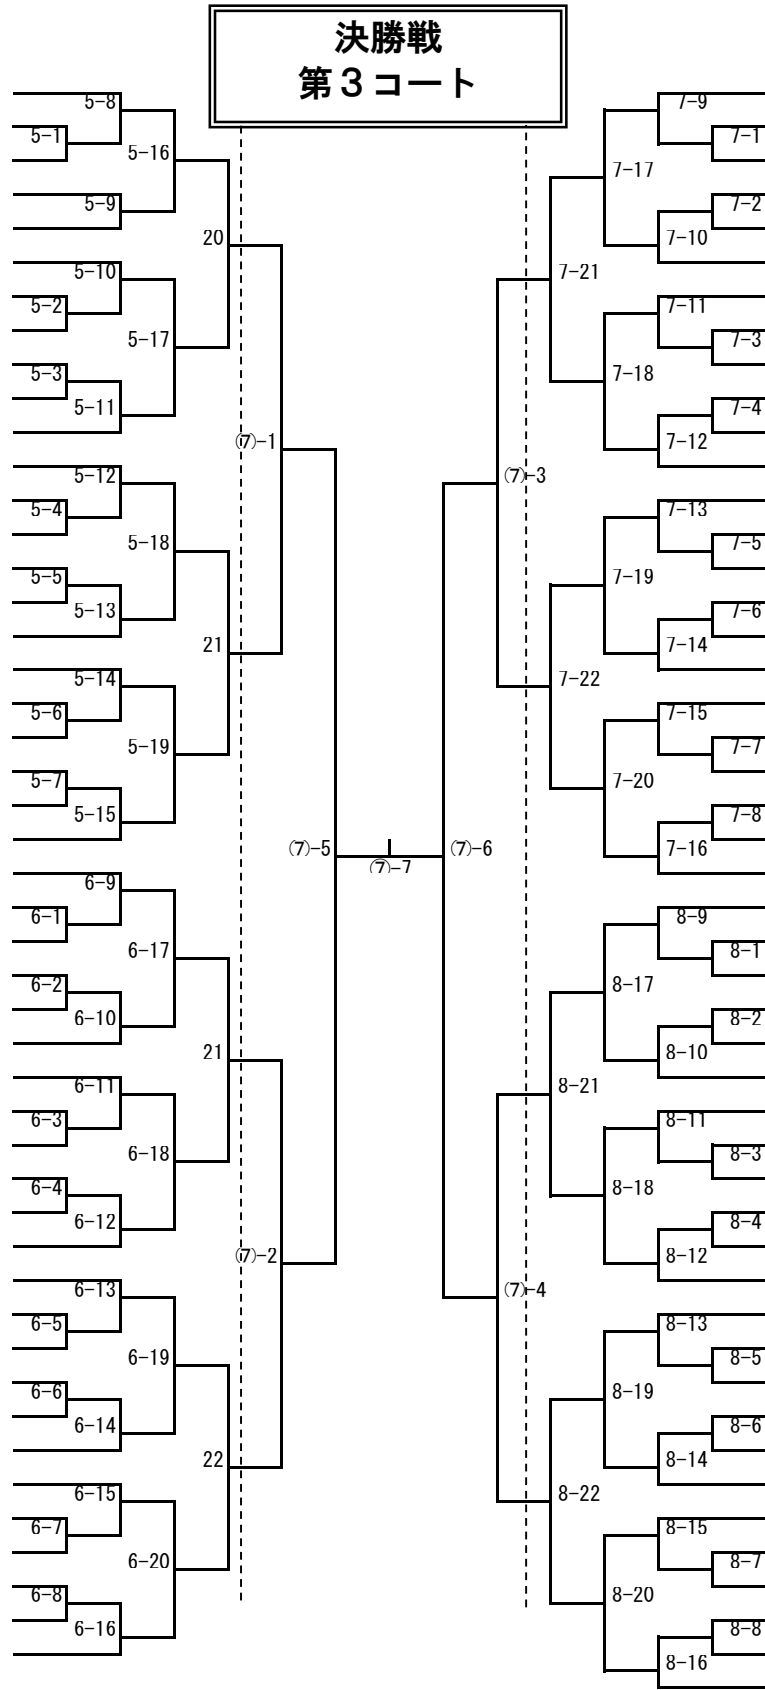

6年女子形

- 1 江藤 凧沙 (第1シード・静岡)
- 2 末松 帆音風 (福岡)
- 3 出利葉 美月 (栃木)
- 4 板垣 実奈 (島根)
- 5 川尻 侑那 (岐阜)
- 6 田中 真優 (京都)
- 7 小場 未藍 (東京)
- 8 小原 汐遙 (徳島)
- 9 宗像 歩実 (福島)
- 10 稲村 凜華 (鹿児島)
- 11 寺下 心華 (福井)
- 12 上川 美幸 (広島)
- 13 石田 風吹 (群馬)
- 14 本間 駿名 (北海道)
- 15 上原 彩楓 (沖縄)
- 16 砂田 妃縁 (大阪)
- 17 友田 結梨 (愛媛)
- 18 新屋 瑠姫 (宮崎)
- 19 山本 果凜 (石川)
- 20 児玉 陽 (静岡)
- 21 新橋 佑菜 (山形)
- 22 山本 晴香 (滋賀)
- 23 新城 花音 (埼玉)
- 24 玉井 花蓮 (兵庫)
- 25 中村 美晴 (長崎)
- 26 清水 彩葉 (岡山)
- 27 古河 蒼波 (千葉)
- 28 中島 朱澄 (新潟)
- 29 市川 花怜 (三重)
- 30 井川 瑞月 (佐賀)
- 31 松木 由愛 (富山)
- 32 中平 帆南 (高知)
- 33 仁平 花梨 (茨城)
- 34 丸山 芭葉 (宮城)
- 35 木村 環 (和歌山)
- 36 牟禮 未乃来 (香川)
- 37 佐藤 彩来 (秋田)
- 38 小西 蒼彩 (奈良)
- 39 田中 心 (山梨)
- 40 澤原 佑奈 (山口)
- 41 野中 紗和 (熊本)
- 42 高倉 裕希 (大分)
- 43 井上 凜 (鳥取)
- 44 鈴木 優衣 (神奈川)
- 45 相川 琉璃 (長野)
- 46 森井 心野 (愛知)
- 47 倉岡 穂乃花 (第4シード・静岡)

- 石塚 あみ (第3シード・神奈川) 48
- 清田 楓花 (秋田) 49
- 堀井 琴乃 (石川) 50
- 近藤 花音 (沖縄) 51
- 小林 凜咲 (東京) 52
- 十河 楓 (香川) 53
- 田中 空花 (山口) 54
- 三浦 茉優 (愛知) 55
- 田中 優未 (奈良) 56
- 大野 桃香 (鹿児島) 57
- 蝦名 莉来 (青森) 58
- 今井 凜那 (千葉) 59
- 町田 友花 (茨城) 60
- 櫻井 香実 (静岡) 61
- 大平 未夢 (山形) 62
- 宮川 莉子 (長崎) 63
- 西川 紗矢 (和歌山) 64
- 杉本 一花 (岡山) 65
- 依田 紗采 (山梨) 66
- 仲石 千春 (兵庫) 67
- 瀬良 瑞月 (愛媛) 68
- 松本 陽菜 (佐賀) 69
- 今木 涼葉 (鳥取) 70
- 城岡 奈津海 (富山) 71
- 星 花音 (滋賀) 72
- 荒川 実咲 (福岡) 73
- 松井 藍可 (三重) 74
- 近藤 愛心 (神奈川) 75
- 鈴木 希良梨 (宮城) 76
- 道白 彩良 (福井) 77
- 小川 真鈴 (新潟) 78
- 井上 愛咲 (広島) 79
- 近藤 陽菜 (高知) 80
- 井上 小春 (熊本) 81
- 谷口 菜々香 (京都) 82
- 黒岩 莓花 (栃木) 83
- 古瀬 智菜 (大阪) 84
- 川上 桃可 (島根) 85
- 水上 花蓮 (岐阜) 86
- 山中 木聖 (大分) 87
- 池田 摩帆 (群馬) 88
- 橋本 舞 (北海道) 89
- 宇戸田 華恋 (宮崎) 90
- 宇都宮 令菜 (埼玉) 91
- 樫本 由菜 (徳島) 92
- 山内 あい (長野) 93
- 立原 花瑠友 (福島) 94
- 槇 あずみ (第2シード・山梨) 95