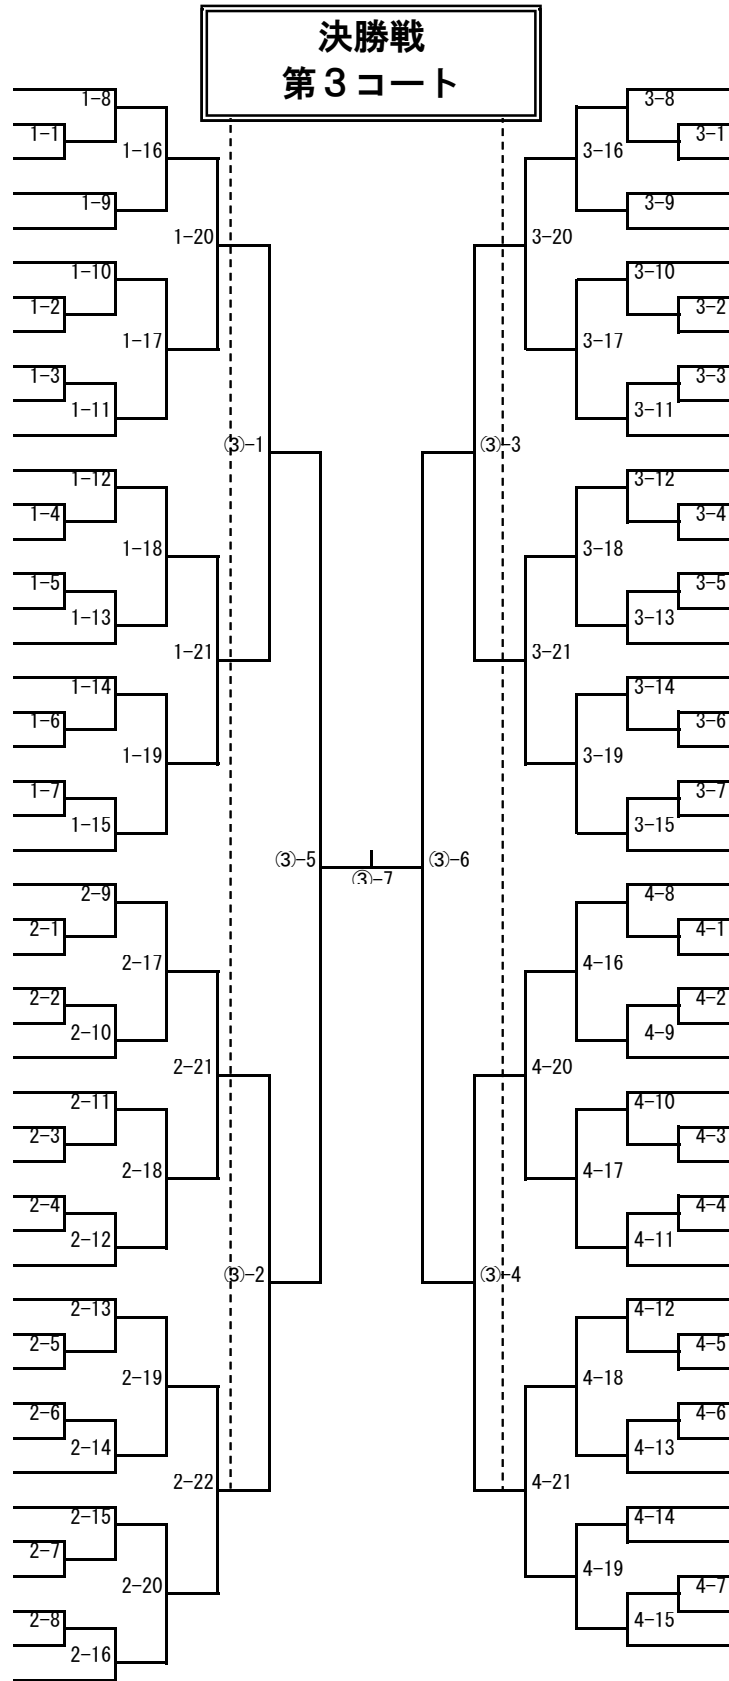

3年女子形

- 1 一之瀬 歩美 (山梨)
- 2 落合 琉衣 (三重)
- 3 福井 菜月 (福岡)
- 4 菅原 瑞希 (富山)
- 5 佐々木 なずな (広島)
- 6 小川 結暖 (岩手)
- 7 内田 青葉 (神奈川)
- 8 須崎 夏渚 (石川)
- 9 神谷 美花 (兵庫)
- 10 神野 寿莉 (愛媛)
- 11 當原 心美 (鹿児島)
- 12 生駒 歩来 (和歌山)
- 13 福井 佑芽 (岐阜)
- 14 光國 日菜子 (高知)
- 15 駒走 優奈 (熊本)
- 16 川村 夢加 (鳥取)
- 17 橋本 理央 (栃木)
- 18 岡村 莉華 (宮崎)
- 19 久保 結月 (福井)
- 20 廣瀬 茉由 (茨城)
- 21 目黒 空 (宮城)
- 22 荒川 七音 (滋賀)
- 23 鎌田 國亜 (北海道)
- 24 石井 優夏 (大阪)
- 25 吉岡 琉璃 (新潟)
- 26 佐藤 陽菜 (山形)
- 27 後藤 唯衣 (佐賀)
- 28 米谷 幸美 (徳島)
- 29 芳賀 さくら (千葉)
- 30 長井 愛 (京都)
- 31 野原 雫 (沖縄)
- 32 白鳥 伽音 (静岡)
- 33 中田 紅愛 (青森)
- 34 上野 真央 (島根)
- 35 生田目 夏希 (埼玉)
- 36 森本 綺乃 (香川)
- 37 瓜生 爽花 (奈良)
- 38 小柴 日菜 (岡山)
- 39 林 藍歩 (東京)
- 40 中島 幸愛 (福島)
- 41 山寺 七菜 (大分)
- 42 横山 英里奈 (群馬)
- 43 藤澤 心暖 (長野)
- 44 平岡 佑月 (山口)
- 45 迎 美優 (長崎)
- 46 中野 日和 (愛知)
- 47 村越 星空 (第4シード・千葉)

- 山本 真央 (第3シード・大阪) 48
- 塩見 ゆくり (岡山) 49
- 溝上 天音 (福岡) 50
- 鍵山 クレア (埼玉) 51
- 玉口 結菜 (徳島) 52
- 青木 朱莉 (山形) 53
- 山田 琥珀 (長野) 54
- 倉元 ひかり (鹿児島) 55
- 小沢 璃羽 (静岡) 56
- 高橋 椿 (栃木) 57
- 牧志 久々莉 (和歌山) 58
- 高取 愛美 (佐賀) 59
- 鈴木 杏香 (愛知) 60
- 大熊 千尋 (茨城) 61
- 前端 依里 (岩手) 62
- 大石 瑠那 (山口) 63
- 伊藤 わかな (大阪) 64
- 佐々木 菜愛 (福井) 65
- 佐伯 果音 (愛媛) 66
- 川口 紗也 (熊本) 67
- 大森 みずき (群馬) 68
- 藤尾 空 (奈良) 69
- 江岸 由空 (広島) 70
- 吹谷 穂華 (石川) 71
- 能 心郁 (兵庫) 72
- 北浦 紫乃 (三重) 73
- 岩田 愛結 (鳥取) 74
- 加納 志衿 (長崎) 75
- 菅生 楽佳 (千葉) 76
- 吉村 茉奈 (宮崎) 77
- 岡崎 里咲 (東京) 78
- 堂尾 莓愛 (香川) 79
- 伊崎 葉 (滋賀) 80
- 猪狩 心 (福島) 81
- 加藤 みのり (新潟) 82
- 喜屋武 麗晴 (沖縄) 83
- 遠藤 歩実 (神奈川) 84
- 上田 夢子 (富山) 85
- 藤原 希美 (北海道) 86
- 岡本 星奏 (京都) 87
- 鈴木 緋乃 (宮城) 88
- 宮田 樹希 (岐阜) 89
- 山崎 安珠 (大分) 90
- 勝部 紫帆 (島根) 91
- 土屋 真璃 (山梨) 92
- 勝又 蒼唯 (第2シード・静岡) 93