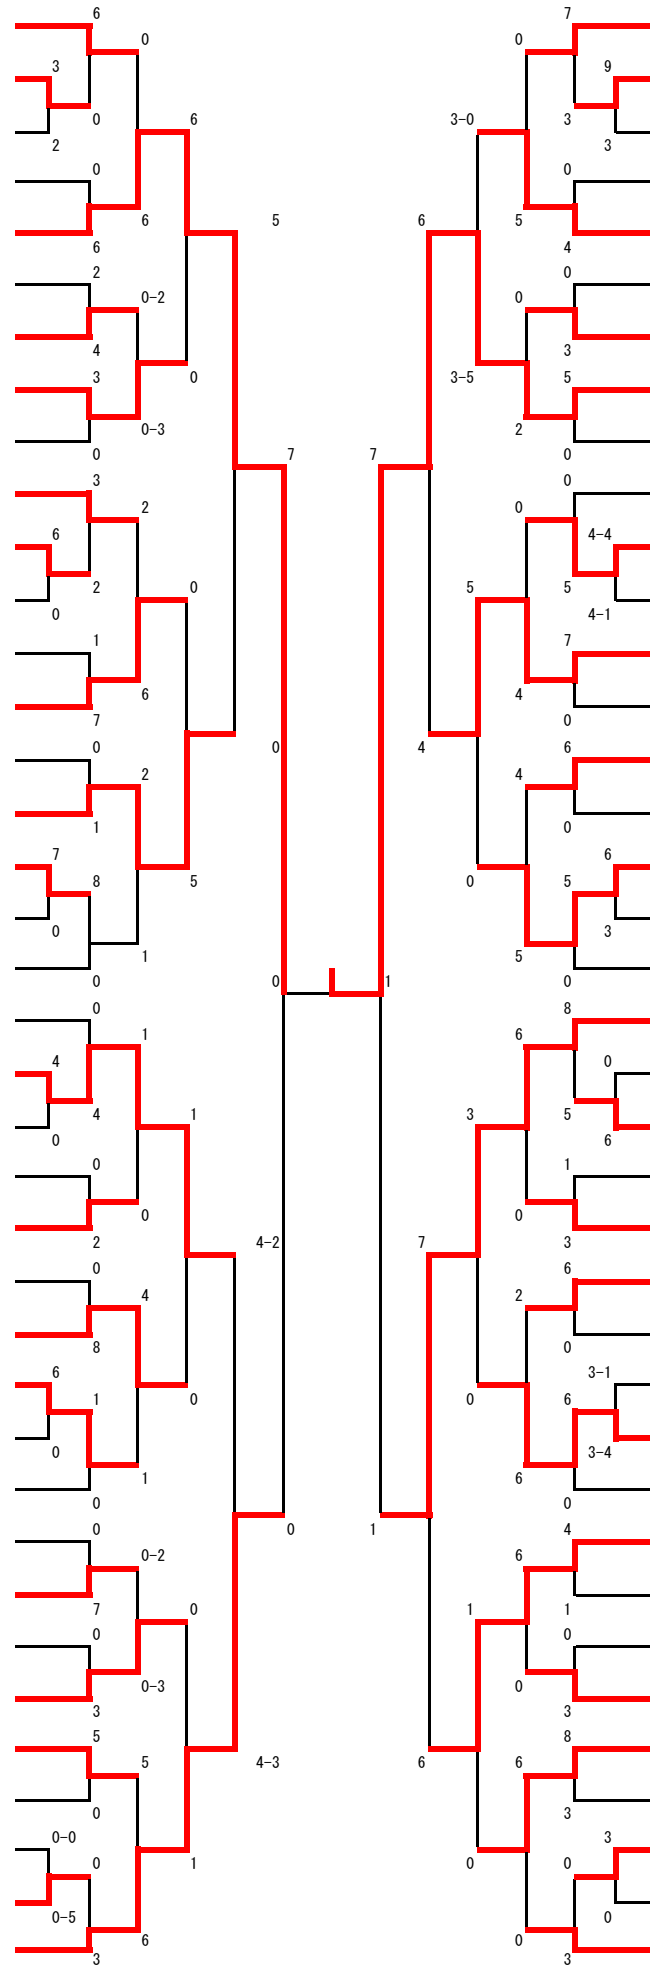

1年女子組手

- 1 岩下 凜久 (熊本)
- 2 藤田 七海 (滋賀)
- 3 宇都宮 礼 (愛媛)
- 4 藤枝 柚葵 (岩手)
- 5 片岡 美月 (東京)**
- 6 小出 華稟 (栃木)
- 7 石原 季歩 (静岡)
- 8 松本 かりん (福岡)
- 9 塩見 ゆくり (岡山)
- 10 栗本 真由香 (埼玉)
- 11 平岡 佑月 (山口)
- 12 森 ことみ (大分)
- 13 岡本 明花音 (京都)
- 14 平野 美結 (新潟)
- 15 和泉 凜香 (兵庫)
- 16 山根 勝乃美 (北海道)**
- 17 澤木 想月 (千葉)
- 18 山城 のん (沖縄)
- 19 大岩 蘭 (三重)
- 20 小松 美心彩 (高知)
- 21 井久保 玲良 (宮崎)**
- 22 土屋 桃花 (長野)
- 23 菊地 悠花 (茨城)
- 24 永井 杏 (奈良)
- 25 石井 李奈 (福島)
- 26 市原 彩羽 (岐阜)
- 27 江村 夏萌 (長崎)
- 28 吉田 怜生 (群馬)
- 29 川福 美羽 (鳥取)
- 30 佐藤 莉々 (山梨)
- 31 小西 杏栴 (広島)
- 32 久保 結月 (香川)
- 33 高岡 娃実 (佐賀)
- 34 高木 真由 (神奈川)
- 35 佐々木 凜 (宮城)
- 36 大田 成希 (福井)
- 37 中川路 万緑 (鹿児島)
- 38 大山 友涼季 (大阪)**

- 上坂 楓 (京都) 39
- 竹内 実麻 (高知) 40
- 中山 美緑 (静岡) 41
- 原 桜愛 (佐賀) 42
- 佐藤 夏羽 (埼玉) 43
- 泉 央咲 (熊本) 44
- 小岩 莉々 (石川) 45
- 小倉 千宙 (東京) 46**
- 江國 星夏 (岡山) 47
- 目黒 空 (宮城) 48
- 権頭 楓 (千葉) 49
- 秋林 優花 (北海道) 50
- 黒木 美衣奈 (宮崎) 51**
- 新本 みこと (広島) 52
- 山口 凜々花 (兵庫) 53
- 岩崎 木麦 (福岡) 54
- 真子 陽遥 (愛知) 55
- 賛田 ころこ (群馬) 56
- 平野 愛梨 (新潟) 57
- 新田 凜子 (大阪) 58**
- 菅原 瑞希 (富山) 59
- 深谷 桃姫 (茨城) 60
- 福崎 未徠 (鹿児島) 61
- 林山 未桜 (三重) 62
- 東田 結羽 (奈良) 63
- 神保 夏帆 (山形) 64
- 石原 あゆみ (山梨) 65
- 井村 桃花 (長崎) 66
- 大許 美咲 (鳥取) 67
- 内田 青葉 (神奈川) 68**
- 田中 愛梨 (長野) 69
- 三浦 実佑 (青森) 70
- 植松 凜 (香川) 71
- 大石 瑠那 (山口) 72
- 川満 理姿 (沖縄) 73
- 野平 唯 (岐阜) 74
- 北條 緋椰 (栃木) 75
- 市井 希旺 (滋賀) 76