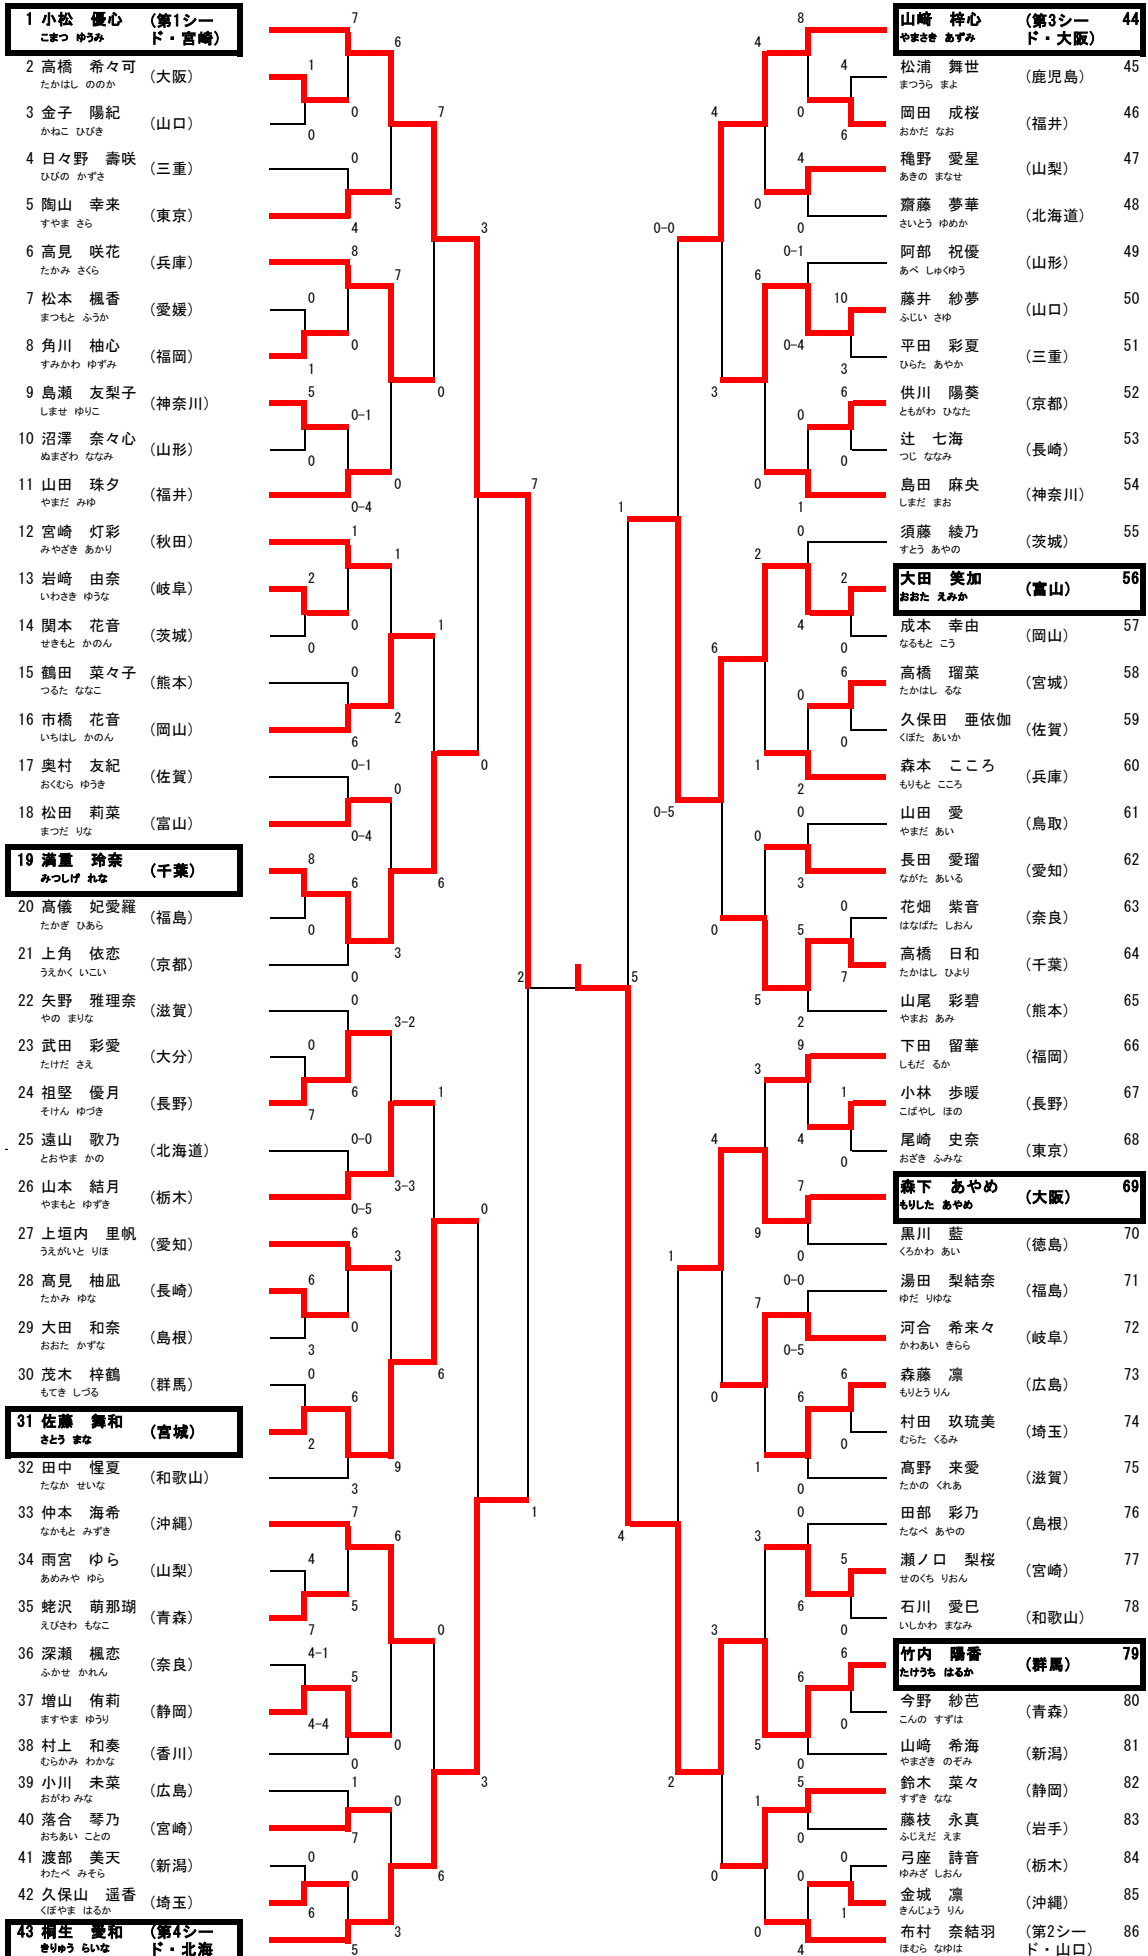

2年女子組手

3年女子組手

1 松本 百花 (第1シード・福岡)	6	3	0	4	宮内 愛美 (第3シード・千葉)	46
2 山田 蘭 (鳥取)	0	0	0	3	江俣 桜 (栃木)	47
3 西垣 瞳生 (岐阜)	6	0	6	0	木下 聖羅 (岡山)	48
4 清水 心侑 (愛媛)	0	0	0	10	齋藤 奈々子 (福島)	49
5 山本 すず (埼玉)	6	6	4	2	河端 優衣 (香川) 50	
6 市橋 海 (岡山)	2	6	0	4	鈴木 真海 (山形)	51
7 高嶋 花恋 (富山)	0	6	0	2	植村 真波 (群馬)	52
8 岡本 純奈 (京都)	6	6	0	4	阿部 日葵 (静岡)	53
9 功刀 よし乃 (山梨)	1	6	0	6	坂井 融瑩 (滋賀)	54
10 神保 那智 (山形)	5	0	0	3	清原 さつき (福岡)	55
11 山崎 杏奈 (大分)	0	0	0	6	市川 真妃 (長野)	56
12 矢吹 暁 (福島)	0	0	0	4	山岡 加菜 (愛媛)	57
13 植木 津貴 (長崎)	7	0	0	3-3	山口 麗 (神奈川)	58
14 印藤 莉羅 (高知)	1	4	0-5	1	山口 麗 (神奈川)	58
15 新谷 日華里 (広島)	0	2	0-5	0	新藤 暉月 (宮崎)	59
16 池田 彩咲 (大阪)	4	4	0	6	渡邊 珠玖 (岐阜)	60
17 松本 佳穂 (群馬)	0	0	0	6	生原 真琴 (兵庫)	61
18 大岩 萌香 (三重)	0	0	0	2	高橋 わかば (岩手)	62
19 梅崎 七瑠 (奈良)	6	0	0	0	成澤 美咲 (東京) 63	
20 福崎 真央 (鹿児島)	0	6	0	4	奈田 悠姫 (佐賀)	64
21 大滝 真純 (新潟)	3	0	0-0	0	畑 英理子 (富山)	65
22 佐藤 果歩 (千葉)	6	0	0	6	三浦 ゆづは (京都)	66
23 飯坂 姫菜 (宮城)	1	3	1-4	0	小西 永遠 (広島)	67
24 松元 南琉 (福岡)	2	2	1-1	7	小村 佳湖 (鹿児島)	68
25 相馬 優生 (栃木)	6	1	1-2	2	吉米地 智子 (青森)	69
26 尾藤 和香菜 (和歌山)	0	1	1-2	1	小俣 文音 (埼玉)	70
27 高山 穂乃花 (長野)	0	0	0	0	福永 美羽 (山口)	71
28 有馬 和 (青森)	3	0	1-0	5	北本 小晴 (北海道) 72	
29 岩倉 未桜 (静岡)	8	6	1-0	7	植田 美桜 (千葉)	73
30 大塚 穂乃花 (宮崎)	3	6	0	4	須山 奈佑 (島根)	74
31 幸保 佑来 (茨城)	6	0	0	0	萩 寿乃花 (三重)	75
32 石田 美玲 (山口)	0	6	1-3	6	木場 那菜 (沖縄)	76
33 小林 絢 (北海道)	5	0	0	3	葛原 麻莉 (大阪)	77
34 田中 花奈 (滋賀)	0	0	0	7	江口 日那 (新潟)	78
35 平田 彩華 (島根)	0	4	1	8	伊藤 彩乃 (愛知)	79
36 村上 柚 (岩手)	0	4	1	6	宗貞 陽葵 (奈良)	80
37 田中 詩 (東京)	6	8	1	2	中村 晴香 (福井)	81
38 山崎 璃莉愛 (石川)	4	0	0	0	江頭 妃愛 (宮城)	82
39 坂口 姫夏 (熊本)	2	0	0	1	橋本 葉奈 (熊本)	83
40 岡井 結唯 (兵庫)	8	0	1-5	3	甲 花乃音 (茨城)	84
41 石綿 夏凜 (神奈川)	6	0	0	4	岡 月穂 (鳥取)	85
42 金城 ジェーナ (沖縄)	5	0	0	0	木内 悠美 (徳島)	86
43 矢吹 仁奈 (愛知)	2-5	1-2	2	3	吉村 千朝 (長崎)	87
44 藤澤 大空 (香川)	2-0	2	0	1	杉本 有優 (山梨)	88
45 藤塚 くるみ (第4シード・千葉)	1-3	2	0	4	崎山 紬 (第2シード・香川) 89