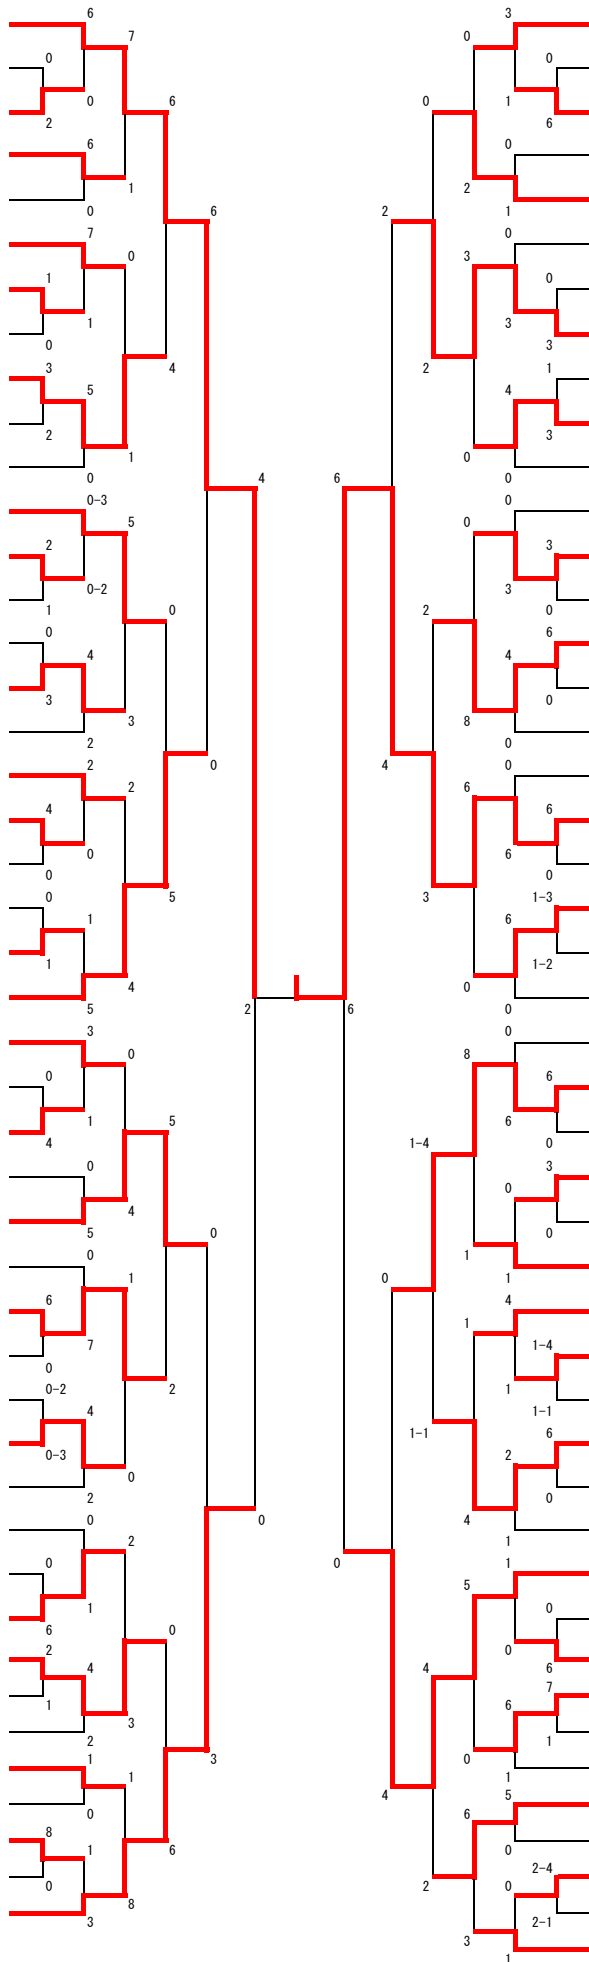

- 上坂 楓 (京都) 39
- 竹内 実麻 (高知) 40
- 中山 美緑 (静岡) 41
- 原 桜愛 (佐賀) 42
- 佐藤 夏羽 (埼玉) 43
- 泉 央咲 (熊本) 44
- 小岩 莉々 (石川) 45
- 小倉 千宙 (東京) 46**
- 江國 星夏 (岡山) 47
- 目黒 空 (宮城) 48
- 権頭 楓 (千葉) 49
- 秋林 優花 (北海道) 50
- 黒木 美衣奈 (宮崎) 51**
- 新本 みこと (広島) 52
- 山口 凜々花 (兵庫) 53
- 岩崎 木麦 (福岡) 54
- 真子 陽遥 (愛知) 55
- 賛田 ころこ (群馬) 56
- 平野 愛梨 (新潟) 57
- 新田 凜子 (大阪) 58**
- 菅原 瑞希 (富山) 59
- 深谷 桃姫 (茨城) 60
- 福崎 未徠 (鹿児島) 61
- 林山 未桜 (三重) 62
- 東田 結羽 (奈良) 63
- 神保 夏帆 (山形) 64
- 石原 あゆみ (山梨) 65
- 井村 桃花 (長崎) 66
- 大許 美咲 (鳥取) 67
- 内田 青葉 (神奈川) 68**
- 田中 愛梨 (長野) 69
- 三浦 実佑 (青森) 70
- 植松 凜 (香川) 71
- 大石 瑠那 (山口) 72
- 川満 理姿 (沖縄) 73
- 野平 唯 (岐阜) 74
- 北條 緋椰 (栃木) 75
- 市井 希旺 (滋賀) 76

24 永井 千穂子 (富山)
ながい ちほこ

25 東峯 美咲 (鹿児島)
ひがしみね みさき

26 齋藤 奏海 (茨城)
さいとう みなみ

27 大平 南津 (兵庫)
おおひら なつ

28 鈴木 萌 (北海道)
すずき もえ

29 里村 ほなみ (長崎)
さとむら ほなみ

30 小澤 七海 (静岡)
おざわ ななみ

31 田上 颯乃 (広島)
たがみ はやの

32 鳥谷部 晴 (青森)
とりやべ はれ

33 柴田 彩寧 (栃木)
しばた あやね

34 西川 瑞穂 (和歌山)
にしがわ みずき

35 天野 愛唯 (山梨)
あまの めい

36 白濱 夏萌 (福岡)
しらはま なつめ

37 池内 愛姫 (大阪)
いけうち あいき

38 伊能 遥花 (愛知)
いけな はるか

39 近野 未唯 (福島)
こんの みい

40 金子 真輝 (新潟)
かねこ まき

41 八重樫 穂花 (宮城)
やえがし ほのか

42 松浦 琴美 (徳島)
まつうら ことみ

43 杉田 蓮 (埼玉)
すぎた すみれ

44 岸本 愛子 (岡山)
きしもと あいこ

45 荒井 夏芽 (第4シード・千葉)
あらい なつめ

清水 穂香 (第3シード・山口) 46
しみず ほのか

清山 ひなた (茨城) 47
せいやま ひなた