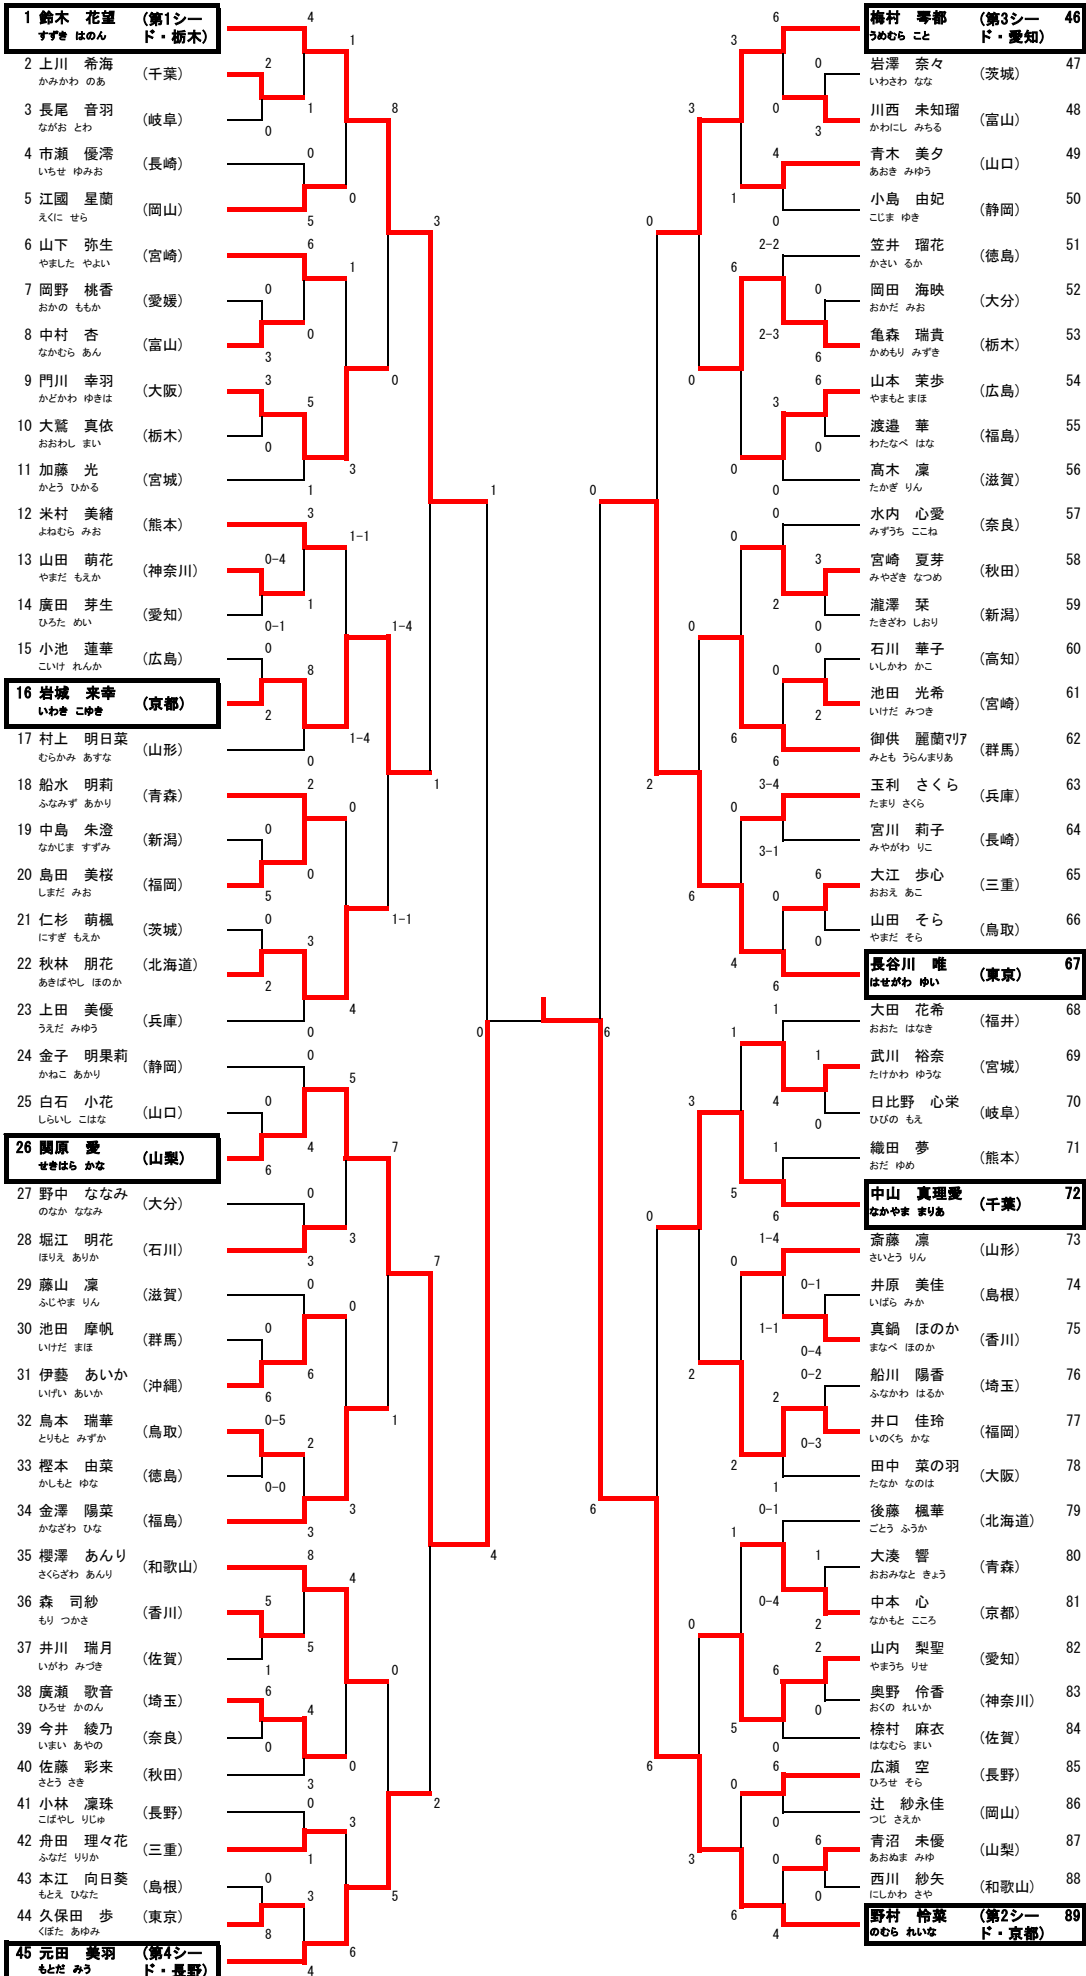

4年女子組手

5年女子組手

1 崎山 凛 (第1シード・香川) さきやま りん	6	5	3	7	4	向山 結花 (第3シード・埼玉) むこうやま ゆいな	48
2 西 麗愛華 (鹿児島) にし れあか	5	0	0	4	0	福本 柚葉 (東京) ふくもと ゆずは	49
3 横賀 瑠南 (三重) よこが りなん	0	0	5	0	0	海田 布乃 (石川) かいだ ほの	50
4 山中 咲里 (山梨) やまなか さり	0	0	0	1	0	國料 和奏 (鹿児島) こくりょう わかな	51
5 村上 茜音 (愛媛) むらかみ あかね	2	2	0	0	3	新田 里紗 (広島) にった りさ	52
6 小嶋 咲良 (山形) おじま さら	3	0	0	4	0	吉田 悠里 (愛媛) よしだ ゆうり	53
7 岩城 梨香子 (京都) いわき りかこ	0-1	0	0	3	6	橋本 鈴江 (静岡) 54 はしもと すずえ	54
8 小林 夕莉 (山口) こばやし ゆり	0-4	0	0	6	0	藤田 羽彩 (福島) ふじた うき	55
9 小川 舞花 (神奈川) おがわ まいか	1	0	0	1	0	田代 佳誉 (熊本) たしろ かほ	56
10 関野 絢恵 (長野) せきの あやめ	4	6	0	0	4	操野 琴仁 (大阪) そうの ことこ	57
11 木屋尾 春菜 (宮崎) きやお はるな	6	6	2	0	3	獅子田 秋美 (千葉) ししだ あみ	58
12 玉木 卯月 (鳥根) たまき うつき	0	0	0	3	4	小俣 晴 (山梨) 59 おまた はる	59
13 谷口 優衣 (愛知) たにぐち ゆい	6	0	0	2	0	川野 佳歩 (大分) かわの かほ	60
14 竹島 妃音 (滋賀) たけしま ひおね	0	6	0	6	3	玉置 里佳 (和歌山) たまき りか	61
15 伊波 咲希 (沖縄) いは さき	0	9	0	6	4	尾上 美鈴 (山口) おのうえ まりん	62
16 是枝 菜々美 (茨城) これえだ ななみ	3	5	0	4	0	高谷 望実 (青森) たかや のぞみ	63
17 中川 あや (石川) なかがわ あや	1	5	6	0	2	伊藤 藍 (三重) いとう あい	64
18 中村 心優 (大阪) なかむら みゆう	4	5	6	0	1	野々村 光華 (京都) ののむら こうな	65
19 三浦 来々摩 (鳥取) みづら こね	0	5	0	0	0	岡田 亜衣 (茨城) おかだ あい	66
20 江里口 雛子 (長崎) えりぐち ひなこ	6	1	6	4	4	江尻 ふみ (長野) えじり ふみ	67
21 谷川 千乃 (青森) たにがわ ちの	0	1	6	0	0	盛田 優月 (長崎) もりた ゆづき	68
22 原田 楓 (群馬) はらだ かえで	2	1	0	6	1	藤原 海月 (鳥取) ふじはら みづき	69
23 山本 亜侑 (高知) やまもと あゆ	0	1	0	3	0	浦上 遥日 (香川) うらかみ はるひ	70
24 堀口 結菜 (奈良) ほりぐち ゆうな	0	2	6	1	1	宮尾 早絵 (兵庫) みやお さえ	71
25 瀬沼 奈々子 (東京) せぬま ななこ	6	2	0	3	0	砂川 柚乃杏 (沖縄) すながわ ゆのあ	72
26 藤本 夏美 (徳島) ふじもと なつみ	0	5	6	2	2	斎藤 綺良理 (新潟) 73 さいとう きらり	73
27 岡本 依央理 (佐賀) おかもと いおり	2	6	0	2	0-4	伊藤 瑠愛 (山形) いとう るあ	74
28 高桑 里乃郁 (岐阜) たかくわ りのあ	0	0-1	6	2	0	渡邊 空 (岡山) わたなべ そら	75
29 高橋 穂帆 (宮城) たかはし ほほる	0-4	3	0	0	0-1	梶 くるみ (埼玉) かじ くるみ	76
30 山本 律 (和歌山) やまもと りつ	0	0	0	0	5	小野 愛 (栃木) おの あい	77
31 太田 紬木 (千葉) おおた つむぎ	0	0	0	2	0	本多 陽向 (奈良) ほんだ ひなた	78
32 河合 綾音 (岡山) かわい あやね	1	3	0	2	1	佐野 愛実 (北海道) さの まなみ	79
33 島村 唯那 (北海道) しまむら ゆいな	0-5	0	0	0	5	武藤 はなの (岐阜) むとう はなの	80
34 三ヶ尻 菜由 (大分) みかじり まゆ	0-0	1	0	6	0	上小路 莉音 (岩手) かみこじり りのん	81
35 地田 晴菜 (富山) ちだ はるな	3	5	0	1	0	花車 美空 (宮崎) はなぐるま みく	82
36 村上 凛 (岩手) むらかみ りん	0	1	4	0	4	石川 鈴捺 (高知) いしかわ すずな	83
37 石井 伶奈 (兵庫) いしい れいな	0	1	0	1	3	元田 姫星 (宮城) もとだ ひめ	84
38 松尾 芽依 (福岡) まつお めい	1	6	0	0	0	遠藤 千加 (鳥根) えんどう ちか	85
39 岡田 二千翔 (香川) おかだ にちか	0	6	0	0	6	廣岡 杏樹 (福岡) ひろおか あんじゅ	86
40 新井 椿 (広島) あらい つばき	1	0	0	5	0	後藤 美咲 (滋賀) ごとう みさき	87
41 下條 佳穂 (栃木) しもじょう かほ	0	0	6	6	0	井上 日菜 (群馬) いのうえ ひな	88
42 佐野 水紀 (新潟) さの みずき	4	6	0	2	0	松田 彩葉 (富山) まつだ あやな	89
43 小山 步夢 (埼玉) こやま あゆむ	0	0	6	2	0	矢吹 晴奈 (愛知) やぶき はるな	90
44 村井 響 (熊本) むらい ひびき	6	0	2	1	1	反町 ひな (神奈川) そりまち ひな	91
45 酒井 菜々子 (静岡) さかい ななこ	1	0	2	0	0	川原 琉花 (佐賀) かわはら るか	92
46 宗形 和佳 (福島) むねがた わか	0	0	3	3	5	加瀬 鈴 (第2シード・長野) 93 かせ るい	93
47 佐藤 琴美 (第4シード・東京) さとう ことみ	1	3	0	0	0