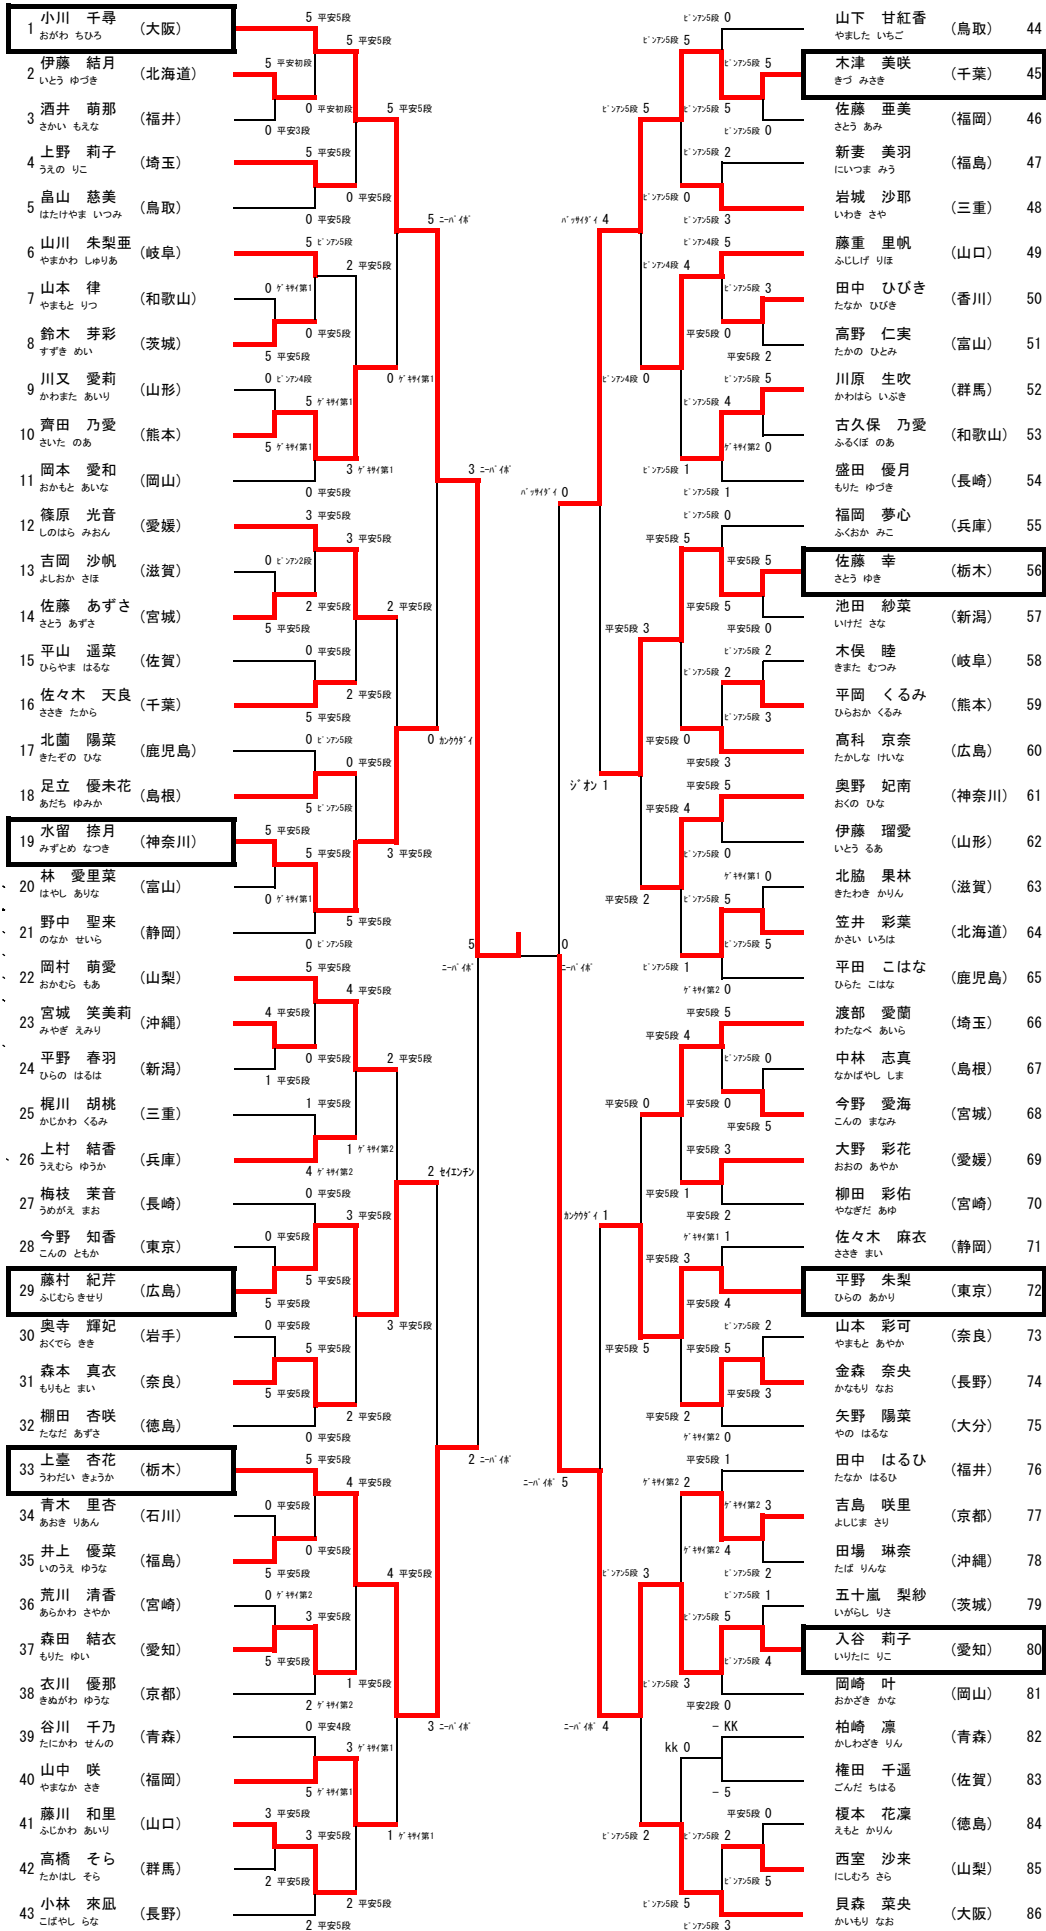

3年女子形

1	江藤 風沙 えとう ふうさ (静岡)	5 平安5段	5 平安5段	5 平安5段	1 平安5段	三村 佑月 みむら ゆづき (岡山)	42
2	仁平 花梨 にへい かりん (茨城)	2 昇格1	5 平安5段	5 平安5段	0 平安5段	鈴木 花琳 すずき かりん (宮城)	43
3	横山 桃子 よこやま ももこ (京都)	0 昇格1	5 平安5段	5 平安5段	5 平安5段	高江洲 葉々 たかえす かな (沖縄)	44
4	阿宮 理緒 あみや りお (徳島)	KK	-	5 平安5段	0 平安5段	瀬良 瑞月 せら みづき (愛媛)	45
5	高倉 裕希 たかくら ゆき (大分)	0 平安2段	1 昇格1	5 平安5段	5 平安5段	町田 友花 まちだ ともか (茨城)	46
6	山口 桃子 やまぐち ももこ (群馬)	1 平安5段	5 平安5段	5 平安5段	3 平安5段	倉岡 穂乃花 くらおか ほのか (静岡)	47
7	宮城 佳都 みやぎ けいと (青森)	0 平安3段	5 平安5段	5 平安5段	0 平安5段	久保 夏芽 くぼ なつめ (青森)	48
8	井上 愛咲 いのうえ いぶき (広島)	4 平安初段	5 平安初段	0 平安初段	2 平安5段	依田 紗采 よだ さあや (山梨)	49
9	木戸 柚良 きど ゆら (富山)	0 平安5段	1 平安5段	0 平安初段	3 平安5段	井上 小春 いのうえ こはる (熊本)	50
10	川口 結衣 かわぐち ゆい (熊本)	5 平安5段	5 平安5段	5 平安5段	4 平安5段	澤原 佑奈 さわはら ゆな (山口)	51
11	星 花音 ほし かのん (滋賀)	4 昇格2	0 昇格2	1 センチン	3 平安5段	田中 真優 たなか まひる (京都)	52
12	板垣 実奈 いたがき みな (島根)	1 ビンゴ初段	4 平安5段	5 平安5段	5 平安5段	古河 蒼波 ふるかわ あおば (千葉)	53
13	一色 明生 いっしき めい (愛媛)	1 昇格1	4 平安5段	5 平安5段	4 平安5段	中平 帆南 なかひら ほなみ (高知)	54
14	安藤 明里 あんどう あり (福島)	4 平安5段	0 平安5段	5 平安5段	0 平安5段	宇戸田 華恋 うらだ くれん (宮崎)	55
15	小川 真鈴 おがわ まりん (新潟)	0 昇格1	0 昇格1	5 平安5段	5 平安5段	砂田 妃縁 すなだ ひより (大阪)	56
16	出利葉 美月 いでりば みづき (栃木)	5 昇格2	1 昇格2	4 センチン	2 平安5段	松井 藍可 まつい あいか (三重)	57
17	宇都宮 令菜 うつのみや れいな (埼玉)	5 昇格1	4 昇格1	4 センチン	5 平安5段	相川 流璃 あいかわ りり (長野)	58
18	杉本 一花 すぎもと いちか (岡山)	0 ビンゴ4段	5 昇格1	5 平安5段	0 平安5段	新橋 佑菜 しんばて ゆうな (山形)	59
19	山下 弥生 やました やよい (宮崎)	0 ビンゴ5段	3 平安5段	5 昇格1	0 平安5段	河原 百花 かわはら ももか (鳥取)	60
20	本條 雪華 ほんじょう せつか (兵庫)	5 平安5段	5 平安5段	5 平安5段	4 平安5段	大野 桃香 おのの ももか (鹿児島)	61
21	神谷 春葵 かみや はるき (愛知)	1 平安5段	2 平安5段	3 センチン	2 昇格1	長谷川 杏純 はせがわ あずみ (東京)	62
22	田中 空花 たなか そらか (山口)	3 平安5段	3 平安5段	5 平安5段	5 平安5段	杉森 心春 すぎもり こはる (岐阜)	63
23	隈部 真衣 くまべ まい (長崎)	1 平安5段	2 平安5段	0 平安5段	0 平安5段	山中 木聖 やまなか こなみ (大分)	64
24	牟禮 未乃来 むれ みのり (香川)	4 平安5段	0 平安5段	5 平安5段	5 平安5段	新藤 心姫 しんどう こいき (群馬)	65
25	清田 楓花 せいた ふうか (秋田)	0 昇格2	2 平安5段	5 平安5段	0 平安5段	五十嵐 花菜 いがらし なみ (福島)	66
26	小林 凜咲 こばやし りんき (東京)	5 平安5段	5 平安5段	5 センチン	5 平安5段	梶本 芭瑠 かじもと ばる (広島)	67
27	末松 帆音風 すえまつ ほのか (福岡)	5 昇格2	1 昇格2	5 平安5段	1 昇格2	渡辺 日溜 わたなべ にちる (秋田)	68
28	寺下 心華 てらした しんか (福井)	0 平安5段	5 平安5段	5 平安5段	5 平安5段	上田 梨緒 うえだ りお (滋賀)	69
29	山本 真由 やまもと まゆ (大阪)	3 平安5段	5 平安5段	5 平安5段	1 平安5段	黒岩 莓花 くろいわ いちか (栃木)	70
30	西立野 千空 にしたの ちか (千葉)	2 昇格2	4 平安5段	4 平安5段	5 平安5段	渡辺 花 わたなべ はな (北海道)	71
31	後藤 咲葉 ごとう さきは (岐阜)	0 平安5段	2 平安5段	4 平安5段	0 平安5段	大代 愛夏 おおい あいな (富山)	72
32	横 あずみ よこ あずみ (山梨)	2 平安5段	5 昇格2	4 センチン	0 平安5段	真野 こはる まの こはる (島根)	73
33	市川 花怜 いちかわ くれん (三重)	1 平安5段	3 昇格2	3 昇格2	3 平安5段	新城 花音 しんじょう かのん (埼玉)	74
34	福元 虹七 ふくもと ことな (沖縄)	4 昇格2	3 昇格2	3 昇格2	5 平安5段	上出 亜矢那 かみで あやな (兵庫)	75
35	丸山 芭菜 まるやま はな (宮城)	1 平安5段	0 平安5段	5 平安5段	5 平安5段	林田 柚稀菜 はやしだ ゆきな (長崎)	76
36	井上 凜 いのうえ りん (鳥取)	4 平安5段	4 平安5段	0 平安5段	0 平安5段	大瀧 沙来 おたき さら (岩手)	77
37	久保田 真貴 くぼた まき (北海道)	3 平安5段	0 平安5段	0 センチン	0 平安5段	塩路 和日菜 しおじ わかな (新潟)	78
38	佐藤 誉 さとう ほまれ (山形)	2 平安5段	2 平安5段	3 センチン	0 平安5段	田中 優未 たなか ゆめ (奈良)	79
39	山内 あい やまうち あい (長野)	5 平安3段	0 平安3段	2 昇格1	5 平安5段	井口 佳玲 いのくち かな (福岡)	80
40	吉田 琳香 よしだ りんか (奈良)	0 ビンゴ5段	0 ビンゴ5段	3 昇格1	3 平安5段	石塚 あみ いしづか あみ (神奈川)	81
41	鈴木 優衣 すずき ゆい (神奈川)	5 昇格1	5 昇格1	5 昇格1	0 平安5段	十河 楓 そごう かえで (香川)	82
					2 平安5段	澤田 香梨 さわだ かりん (愛知)	83

4年女子形